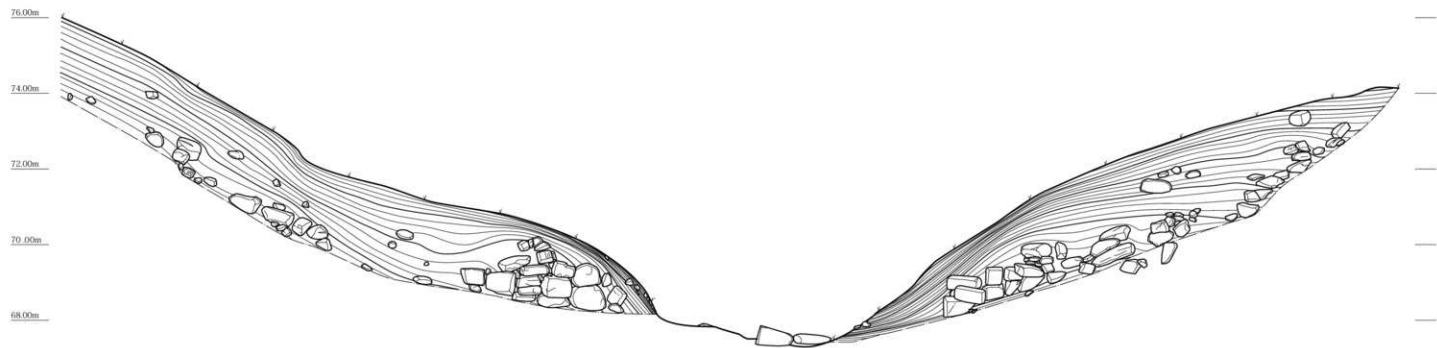

第 11 图 西門跡前面石壁立面图 (1/100)

第 12 图 西門跡背面石壁立面图 (1/100)