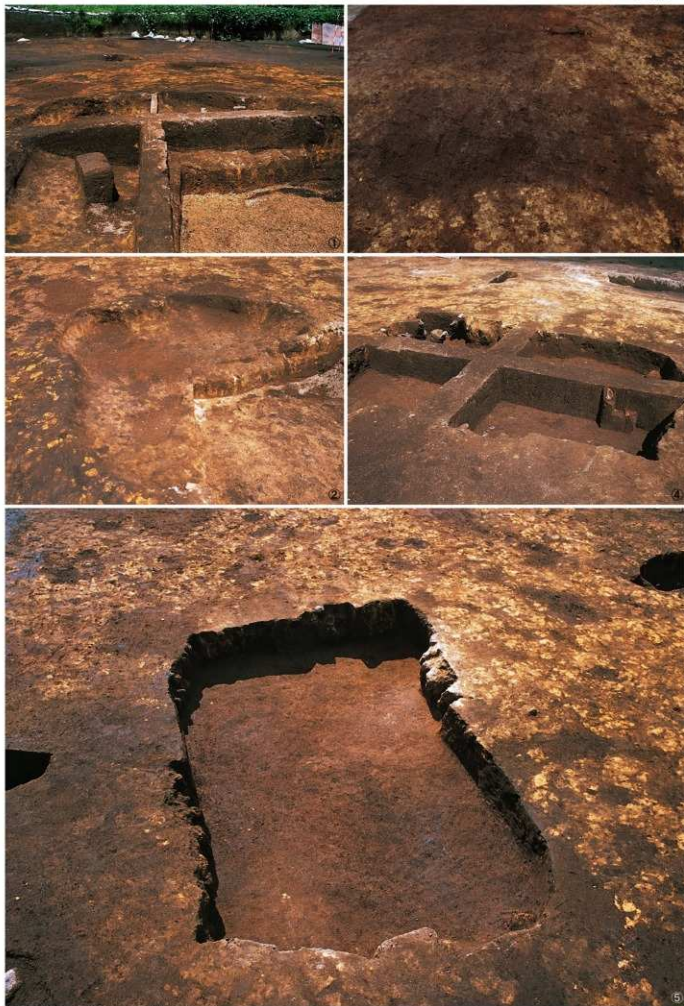

① 竖穴建物跡17号検出状況 ② 竖穴建物跡17号調査状況 ③ 竖穴建物跡17号完掘状況 ④ 竖穴建物跡17号断面
⑤ 竖穴建物跡18号検出状況 ⑥ 竖穴建物跡18号断面 ⑦ 竖穴建物跡18号完掘状況

① 竖穴建物跡19号断面 ② 竖穴建物跡19号完掘状況
③ 竖穴建物跡20号掘出状況 ④ 竖穴建物跡20号断面 ⑤ 竖穴建物跡20号完掘状況