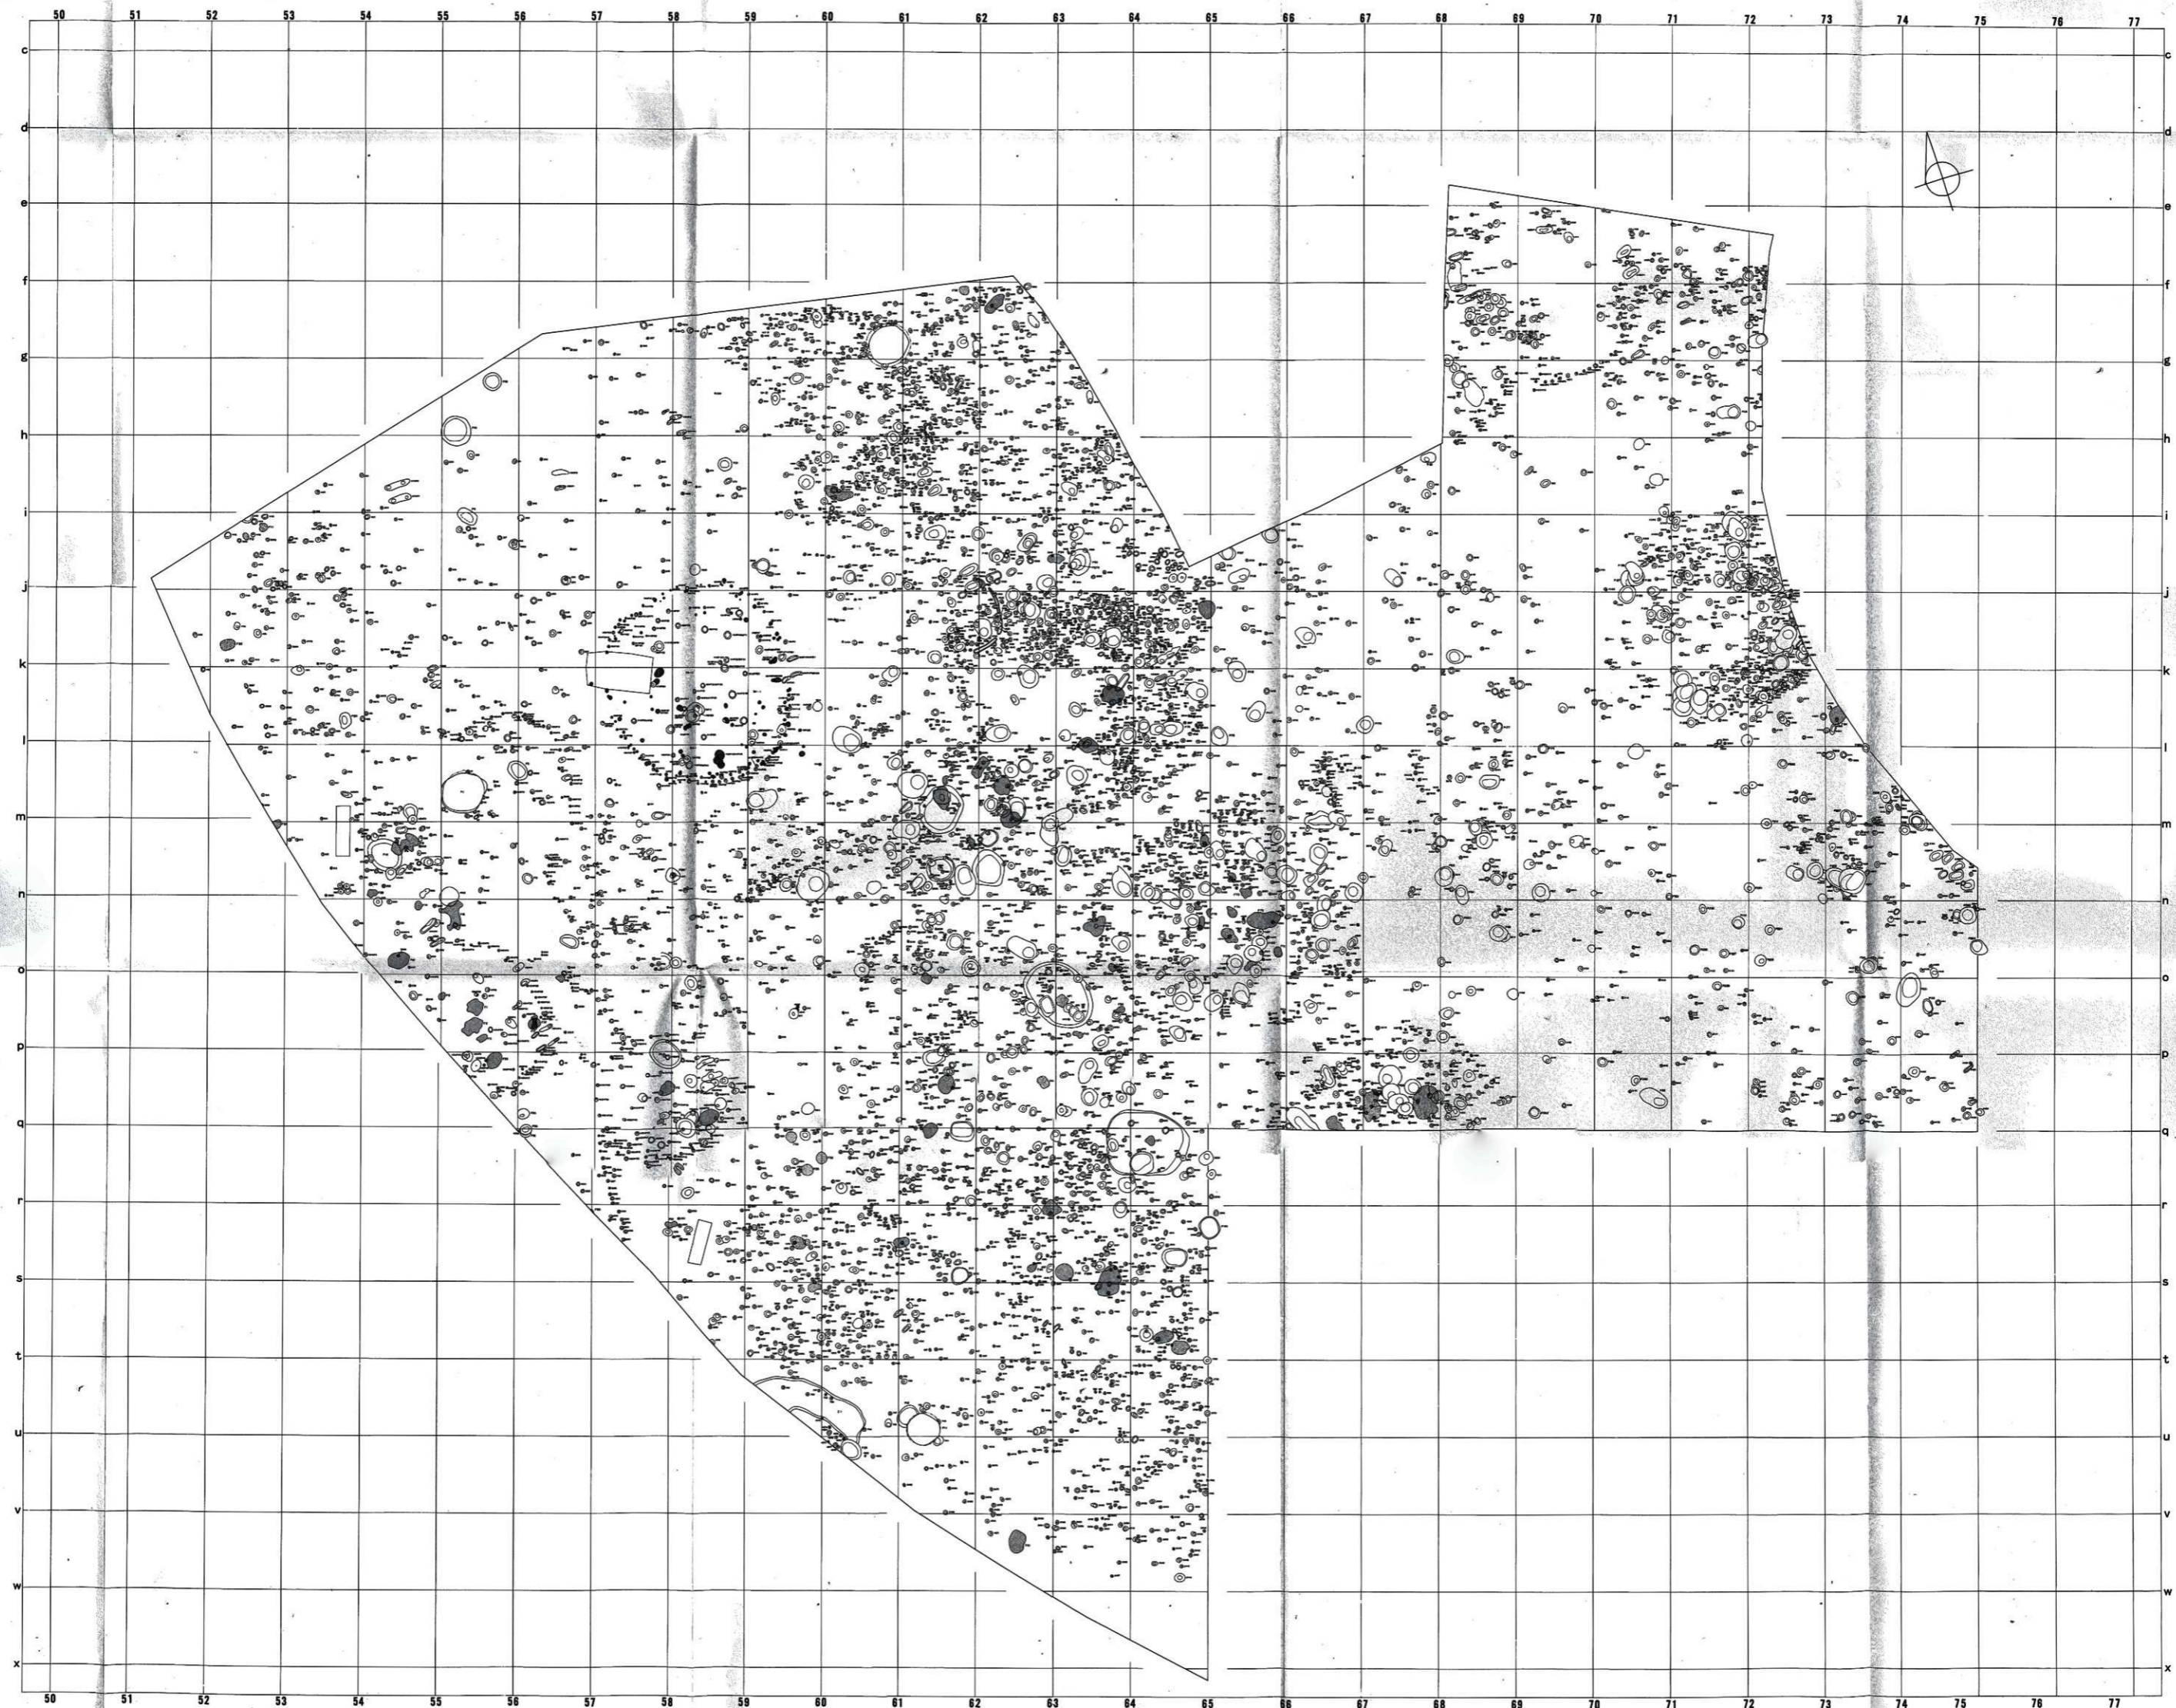

キウス4遺跡 Q地区遺構配置図

北海道埋蔵文化財センター