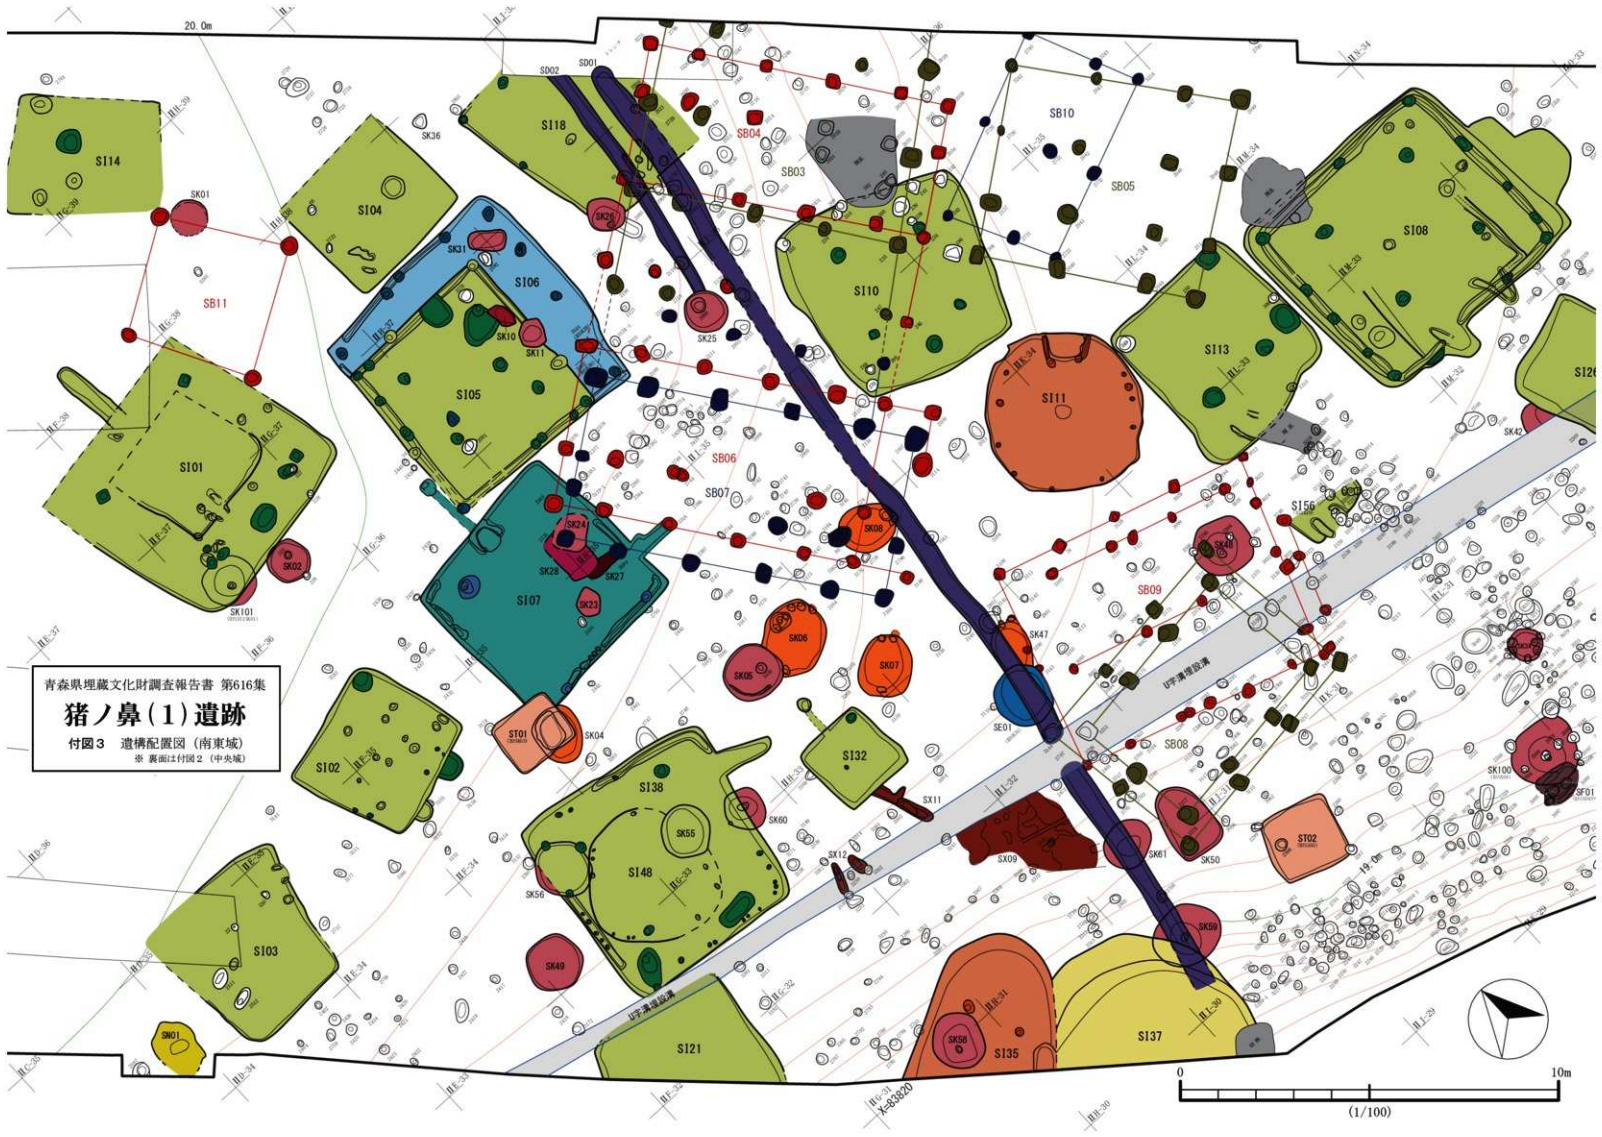

青森県埋蔵文化財調査報告書 第616集

猪ノ鼻(1)遺跡

付図1 遺構配置図(北西端～北西域)

※ 裏面は付図4(南東域)

青森県埋蔵文化財調査報告書 第616集

猪ノ鼻(1)遺跡

付図2 遺構配置図(中央城)

※ 範囲は付図3(南東城)

青森県埋蔵文化財調査報告書 第616集

猪ノ鼻(1)遺跡

付図3 遺構配置図(南東城)
 ※裏面は付図2(中央城)