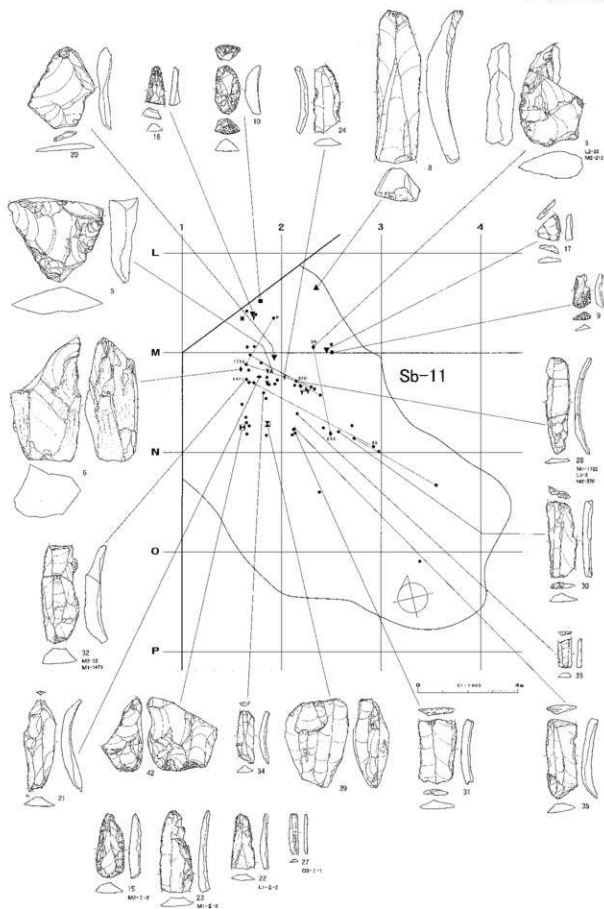

図III-193 Sb-11の遺物