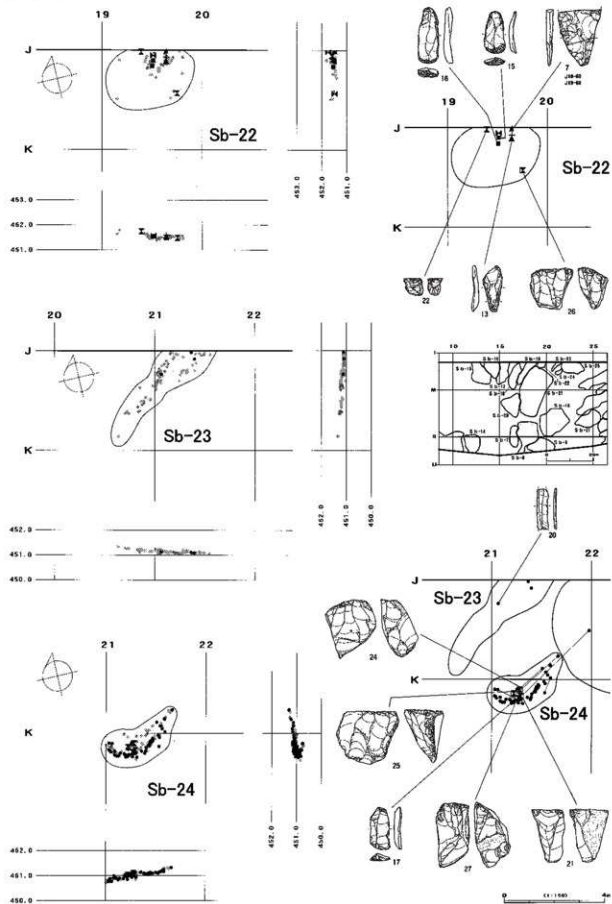

Sb-22~25

図Ⅲ-264 Sb-22~24の分布図・遺物