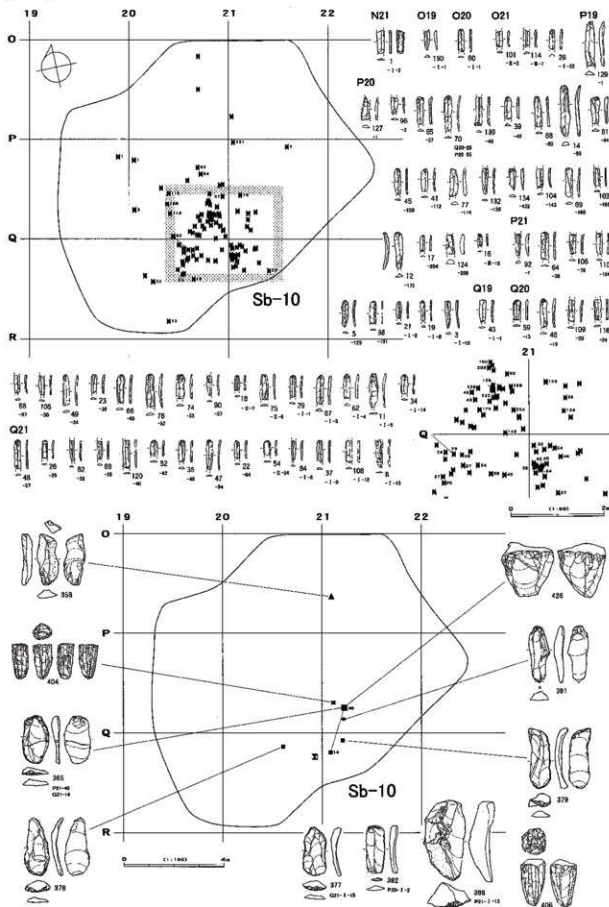

上白滝 5 遺跡の調査

図Ⅳ-16	Sb-2の石器 1)、Sb-1・2の分布図・遺物・接合 分布図		397
図Ⅳ-17	Sb-2の石器 2)	母岩3・接合1	398
図Ⅳ-18	Sb-3・4の遺物・接合分布図		399
図Ⅳ-19	Sb-3の石器	母岩4・接合70	400
図Ⅳ-20	Sb-5の石器 1)	尖頭器	401
図Ⅳ-21	Sb-5の石器 2)	尖頭器	402
図Ⅳ-22	Sb-5の石器 3)	尖頭器・搔器	403
図Ⅳ-23	Sb-5の石器 4)	石刃	404
図Ⅳ-24	Sb-5の石器 5)	石刃	405
図Ⅳ-25	Sb-5の石器 6)	石刃	406
図Ⅳ-26	Sb-5の石器 7)	石刃核	407

図三一118 Sb-8の遺物(2)

図Ⅲ-119 Sb-9の分布図

図III-120 Sb-9の遺物

図Ⅲ-121 Sb-10の分布図

図Ⅲ-122 Sb-10の遺物

図III-123 Sb-7~10の接合分布図

母岩28・接合1026

図Ⅲ-124 Sb-7~10の石器(20) 母岩28・接合1026(1)