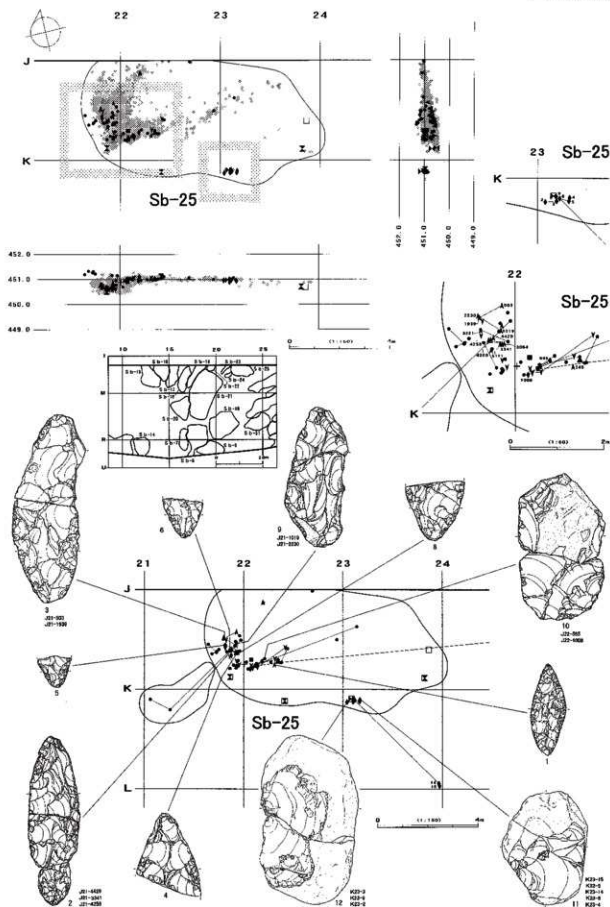

母岩356・接合2397

接合2397分布図

図III-257 Sb-15~21の石器(40) 母岩71・接合2469、母岩356・接合2397

図Ⅲ-258 Sb-22~25の石器(1) 尖頭器

図III-259 Sb-22~25の石器(2) 尖頭器・両面調整石器

図Ⅲ-260 Sb-22~25の石器(3) 両面調整石器

図III-261 Sb-22~25の石器(4) 形器・擧器・二次加工ある剥片・石刃

図III-262 Sb-22~25の石器(5) 石刃核

図III-263 Sb-22~25の石器(6) 石刃核・台石

Sb-22~25

図Ⅲ-264 Sb-22~24の分布図・遺物

図III-265 Sb-25の分布図・遺物(1)

Sb-22~25

全接合分布図

折れ面接合分布図

図三-266 Sb-25の遺物(2)、Sb-22~25の接合分布図