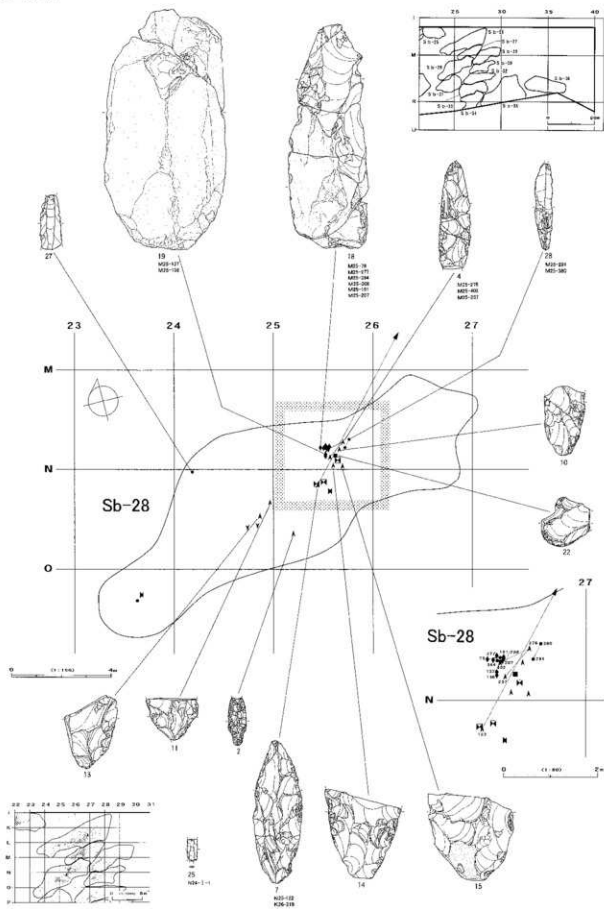

図III-291 Sb-26~30の石器(3) 尖頭器・両面調整石器

Sb-26~30

図Ⅲ-292 Sb-26~30の石器(4) 両面調整石器

図Ⅲ-293 Sb-26~30の石器(5) 両面調整石器

図Ⅲ-294 Sb-26~30の石器(6) 彫器・搔器・削器・石刃・縦長剥片・石核

図Ⅲ-295 Sb-26の分布図・遺物

Sb-26-30

図Ⅲ-296 Sb-27の分布図・遺物

図Ⅱ-297 Sb-28の分布図

図Ⅲ-298 Sb-28の遺物

図III-299 Sb-29・30の分布図・遺物

Sb-26~30

折れ面接合分布図

図Ⅲ-300 Sb-26~30の接合分布図

母岩128・接合3094

接合3094分布図