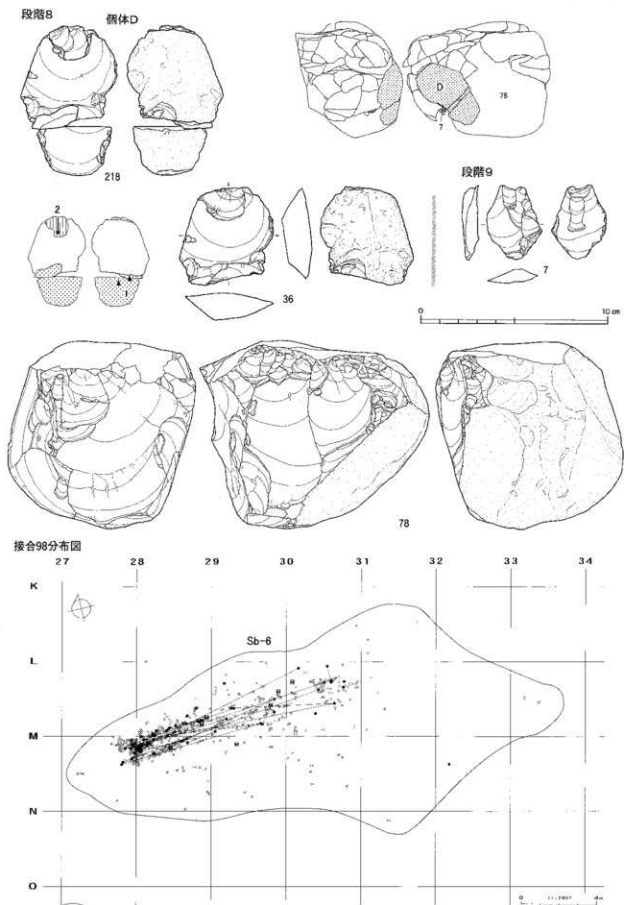

白滝遺跡群Ⅲ

第2分冊（石器実測・分布図編）

白滝村 奥白滝1遺跡
上白滝5遺跡

一般国道450号白滝丸瀬布道路工事用地内埋蔵文化財発掘調査報告書

平成13年度

財団法人 北海道埋蔵文化財センター

記号等の説明

- 調査区域図・遺跡全体の遺物分布図などの縮尺は、任意であるのですべてスケールを付けたが、発掘区の一辺は4mであるので、目安としてもらいたい。
- 各石器ブロックの基本的な全遺物分布図の縮尺は、以下のようにしたが、器種別分布図、接合図、などは統一せず、スペースに応じた縮尺とした。いずれの場合も縮尺とスケールを示した。
奥白滝1 1:150 上白滝5 1:100 (Sb-10・11は1:150)
- 母岩別・接合資料の接合分布図の縮尺は、以下のようにしたが、いずれの場合も縮尺とスケールを示した。
奥白滝1 1:200 上白滝5 1:200 (一部1:400)
- 遺物の縮尺は、実測図・写真とも、石器類は1:2としたが、一部大型の石器については1:3とした。接合資料および接合破片は、実測図・写真とも、奥白滝1遺跡のSb-1~10については1:2、その他は1:3とした。
- 一部の接合資料実測図においては、視覚的に図を理解し易くするために接合剥片の腹面側、接合資料中の内側部分などをトーンで示した部分がある。
- 尖頭器関連の接合資料の実測図においては、全体の状況を示すと同時に腹面側（内側）の状況の実測図を示したものもある。
- 接合資料の中で、剥片石器や石核の素材である剥片もしくは原石を分割したのものについては「個体A」「個体B」・・・さらにそれらから剥離された剥片を素材にするものは「個体a」「個体b」・・・分割されたもの場合は「個体A-1」「個体A-2」・・・と呼称した。
- 接合資料は、剥離工程を理解し易くするために模式図を作成し、実測図と共に掲載した。模式図は同一段階の剥離群毎にトーンを変え、剥離の流れを番号で示した。ただし、切り合い関係がなく、前後関係が明らかでないものにおいても便宜上番号を付けたので、詳細は個々の説明を参照願いたい。
- 剥離模式図の縮尺は任意である。模式図中の矢印（）は接合剥片の剥離方向を示すが、接合剥片の打点側が欠損している場合は切れた矢印（）、重なって見えない部分は破線の矢印（）で示した。また、素材剥離時の打撃点部分にを付けたものもある。
- 接合資料と共に掲載した接合破片（定形的な石器も含む）は基本的に剥離順番に並べてある。
- 尖頭器などの模式図においては、接合剥片に残存する打点の位置から、想定される輪郭を示したものもある。
- 調査区域図および遺物分布図など方位記号は平面直角座標の北を、レベルは標高（単位はm）を示す。
- 遺構や石器ブロックについては以下の略号を使用した場合がある。
Sb: 石器ブロック Cb: 炭化木片ブロック F: 赤色土（焼土）
- 遺物分布図では以下の記号を用いた。
●: 剥片 ●: 石刃 ●: 縦長剥片 +: 削片 ✕: 細石刃
✕: 細石刃核 ◆: 舟底形石器 ▲: 尖頭器 ◆: 両面調整石器 ▲: 彫器
■: 搔器 ◆: 錐形石器 ▼: 削器 ▼: 二次加工ある剥片 ✕: 石核
☒: 石刃核 △: 石鏃・石刃鏃
□: 礫石器等（斧形石器・敲石・砥石・台石・原石・礫）

接合84(個体D)分布図

図Ⅲ-89 Sb-4~6の石器(32) 母岩341・接合84(5)

図Ⅲ-90 Sb-4~6の石器(33) 母岩16・接合98(1)

図III-91 Sb-4~6の石器(34) 母岩16・接合98(2)

図Ⅲ-92 Sb-4~6の石器(35) 母岩16・接合98(3)

図III-93 Sb-4~6の石器(36) 母岩16・接合98(4)

Sb-4~6

接合98(個体A)分布図

接合98(個体B-1)分布図

接合98(個体B-2)分布図

接合98(個体B-3)分布図

接合98(個体B-4)分布図

接合98(個体C)分布図

図Ⅲ-94 Sb-4~6の石器(37) 母岩16・接合98(5)

図III-95 Sb-1~6石器ブロック外の石器・分布図

図Ⅲ-96 Sb-7~10の石器(1) 細石刃