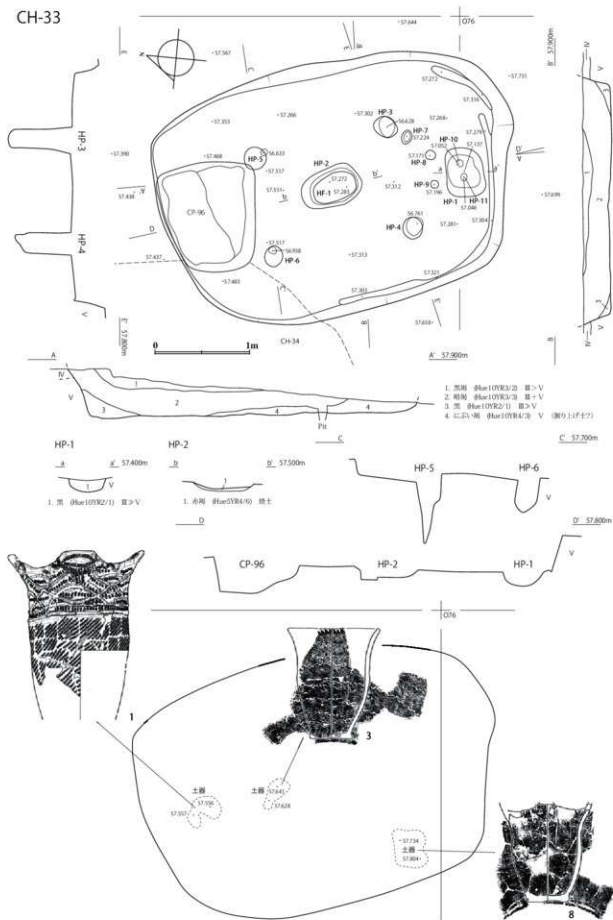

図II-9 CH-2の遺物(5)

図Ⅱ-10 CH-2の遺物(6)

CH-3

図 II-11 CH-3

図Ⅱ-12 CH-3の遺物(1)

図 II-13 CH-3の遺物(2)

1. 溝 (跡長10Y94/17/1) 黒褐色粘土 遺物集中地を含む
2. 溝 (跡長10Y92/2/1) 黒>V 石灰質・砂質CP-21の底を含む
3. 溝 (跡長10Y92/1) 黒>V 炭化物、焼土屑を含む
4. 溝 (跡長10Y94/4) Vの順層
5. 溝 (跡長10Y91/2/1) 炭化物集中

図II-199 CH-31の遺物(30)

図II-200 CH-31の遺物(31)

図 II-201 CH-32

図 II-202 CH-32の遺物(1)

図Ⅱ-203 CH-32の遺物(2)

CH-33

図 II-204 CH-33

図Ⅱ-205 CH-33の遺物