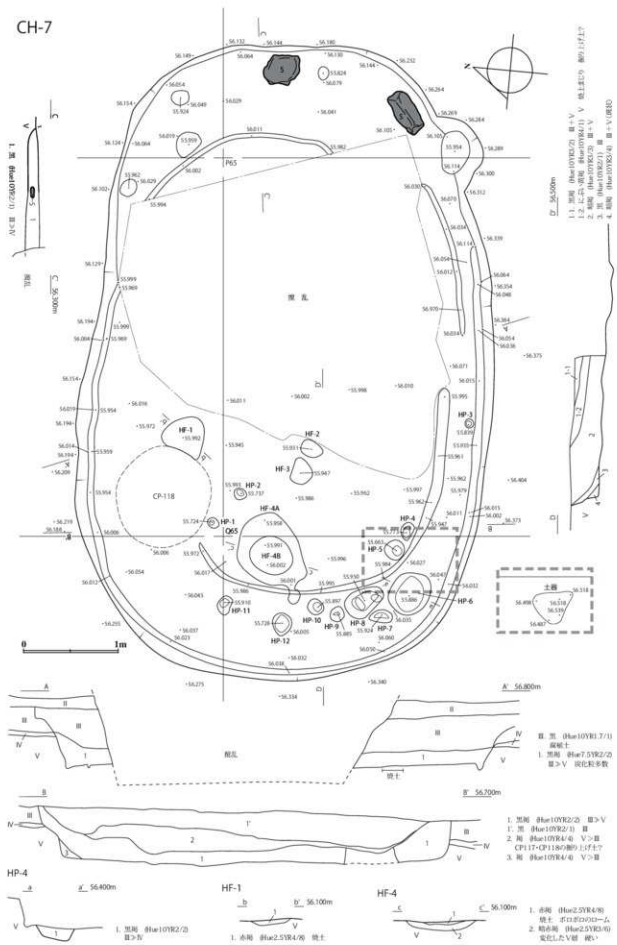

図II-9 CH-2の遺物(5)

図Ⅱ-10 CH-2の遺物(6)

CH-3

図 II-11 CH-3

図Ⅱ-12 CH-3の遺物(1)

図 II-13 CH-3の遺物(2)

1. 溝 (跡長10Y94/17/1) 黒褐色粘土 遺物集中地を含む
2. 溝 (跡長10Y92/2/1) 黒>V 石灰質・砂質CP-21の底を含む
3. 溝 (跡長10Y92/1) 黒>V 炭化物、焼土屑を含む
4. 溝 (跡長10Y94/4) Vの順層
5. 溝 (跡長10Y91/2/1) 炭化物集中

図Ⅱ-14 CH-4(1)

図 II-15 CH-4(2)

図 II-16 CH-4の遺物(1)

図 II-17 CH-4の遺物(2)

図Ⅱ-18 CH-4の遺物(3)

図II-19 CH-4の遺物(4)

図Ⅱ-20 CH-5

図Ⅱ-21 CH-5の遺物(1)

図 II-22 CH-5の遺物(2)

CH-7

図Ⅱ-24 CH-7

図Ⅱ-25 CH-7の遺物(1)

図Ⅱ-26 CH-7の遺物(2)

CH-8

1. 南周 84m7.0YR17/1 Ⅱ>V
2. にじい-須尾 84m10YR4/3 V>Ⅱ
- ③(CP-29)の②の1に17

図Ⅱ-27 CH-8遺構図・CH-8の遺物