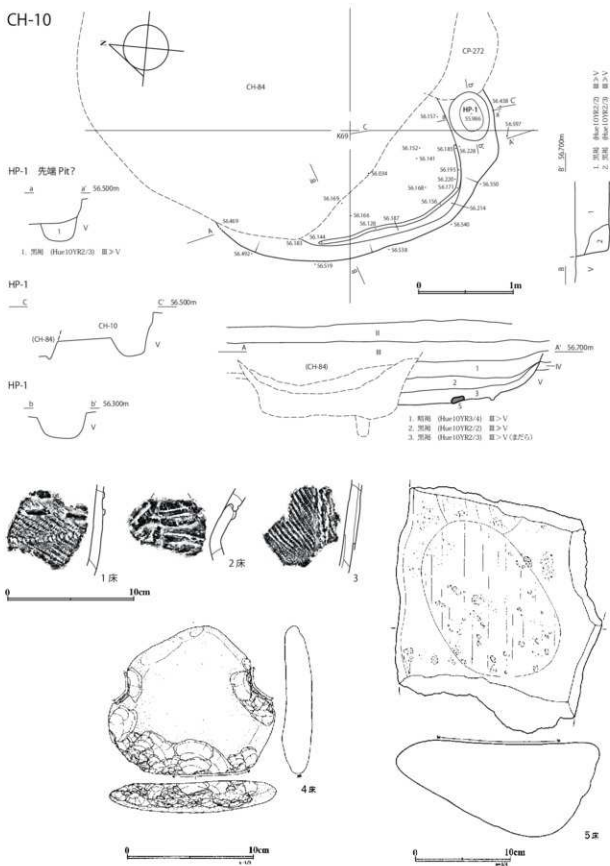

図II-9 CH-2の遺物(5)

図Ⅱ-10 CH-2の遺物(6)

CH-3

図 II-11 CH-3

図Ⅱ-12 CH-3の遺物(1)

図 II-13 CH-3の遺物(2)

1. 溝 (跡長10Y94/17/1) 黒褐色粘土 遺物集中地を含む
2. 溝 (跡長10Y92/2/1) 黒>V 石灰質・砂質CP-21の底を含む
3. 溝 (跡長10Y92/1) 黒>V 炭化物、焼土屑を含む
4. 溝 (跡長10Y94/4) Vの順層
5. 溝 (跡長10Y91/2/1) 炭化物集中

図 II-22 CH-5の遺物(2)

CH-7

図Ⅱ-24 CH-7

図Ⅱ-25 CH-7の遺物(1)

図Ⅱ-26 CH-7の遺物(2)

CH-8

1. 南周 84m7.0YR17/1 Ⅱ>V
2. にじい-須尾 84m10YR4/3 V>Ⅱ
- ③(CP-29)の②の1に17

図Ⅱ-27 CH-8遺構図・CH-8の遺物

CH-9

図Ⅱ-28 CH-9

図 II-29 CH-9の遺物(1)

図Ⅱ-30 CH-9の遺物(2)

図 II-31 CH-9の遺物(3)

図 II-32 CH-9の遺物(4)

図 II-33 CH-9の遺物(5)

CH-10

図Ⅱ-34 CH-10遺構図・CH-10の遺物

図Ⅱ-36 CH-11の遺物(1)

図II-37 CH-11の遺物(2)

図Ⅱ-38 CH-11の遺物(3)

CH-12

図II-39 CH-12(1)

CH-12

図Ⅱ-40 CH-12(2)