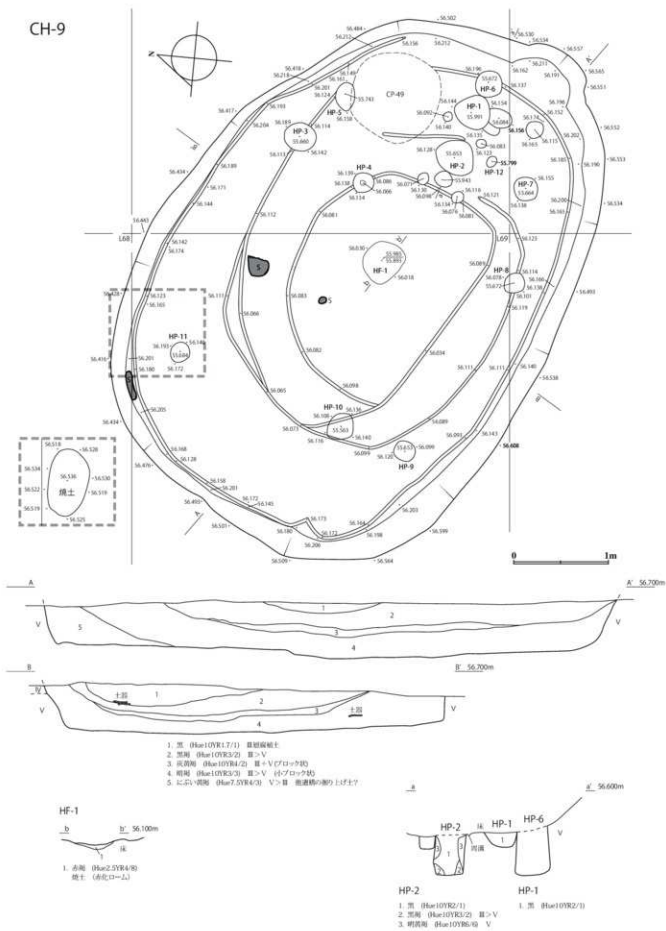

CH-9

図Ⅱ-28 CH-9