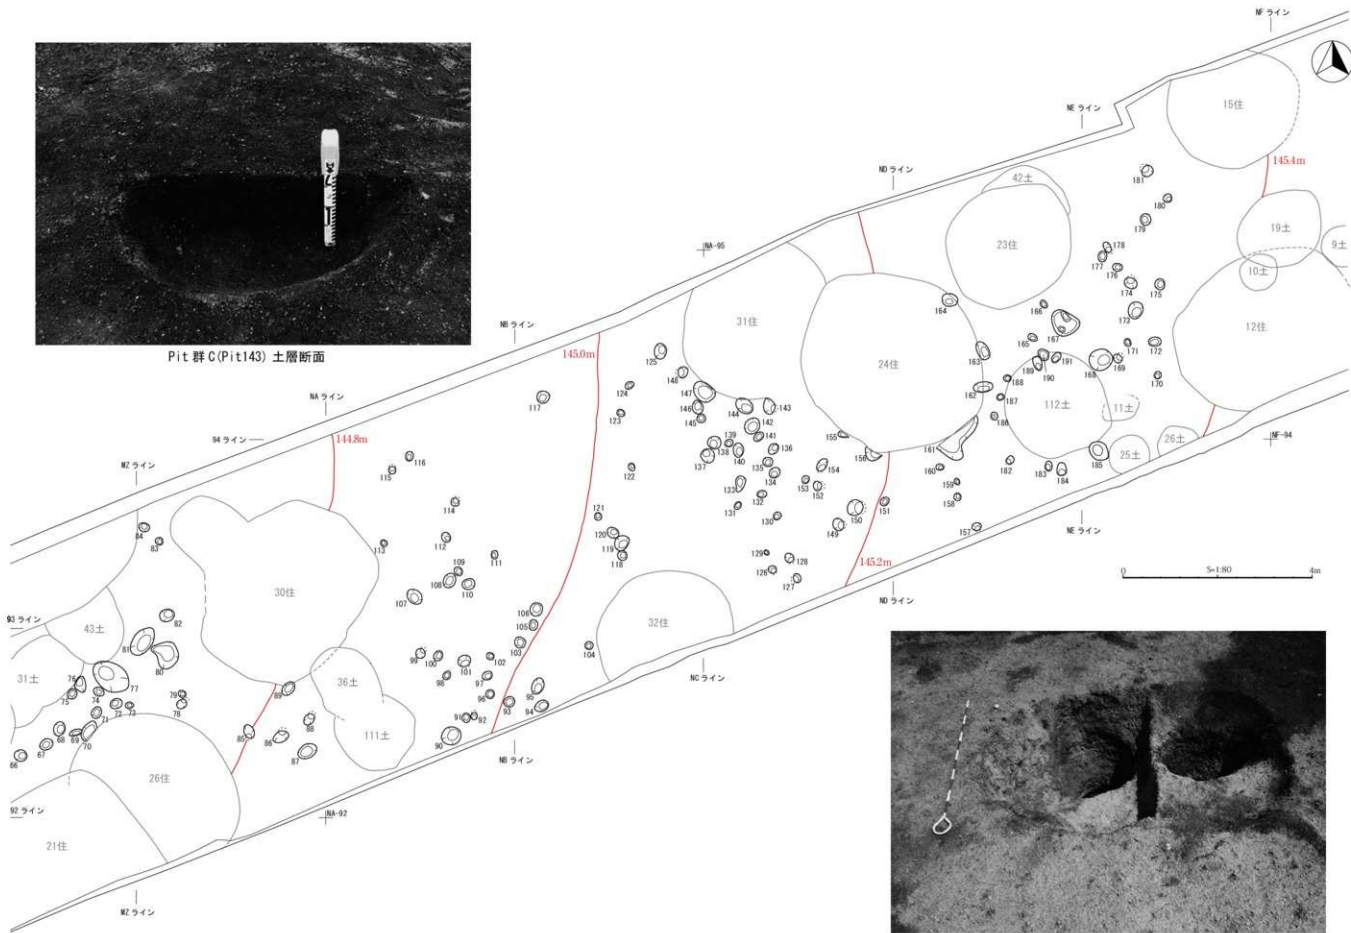

遺構配置図A

遺構配置図B

図17 第13号堅穴住居跡(1)

図153 Pit群B-Pit群C

Pit 群 C(Pit163～167) 完掘

図154 Pit 群 D(1)

Pit 群 C(Pit146～159) 土層断面

図155 Pit群D(2)

Pit 群 C(Pit175-176) 完掘