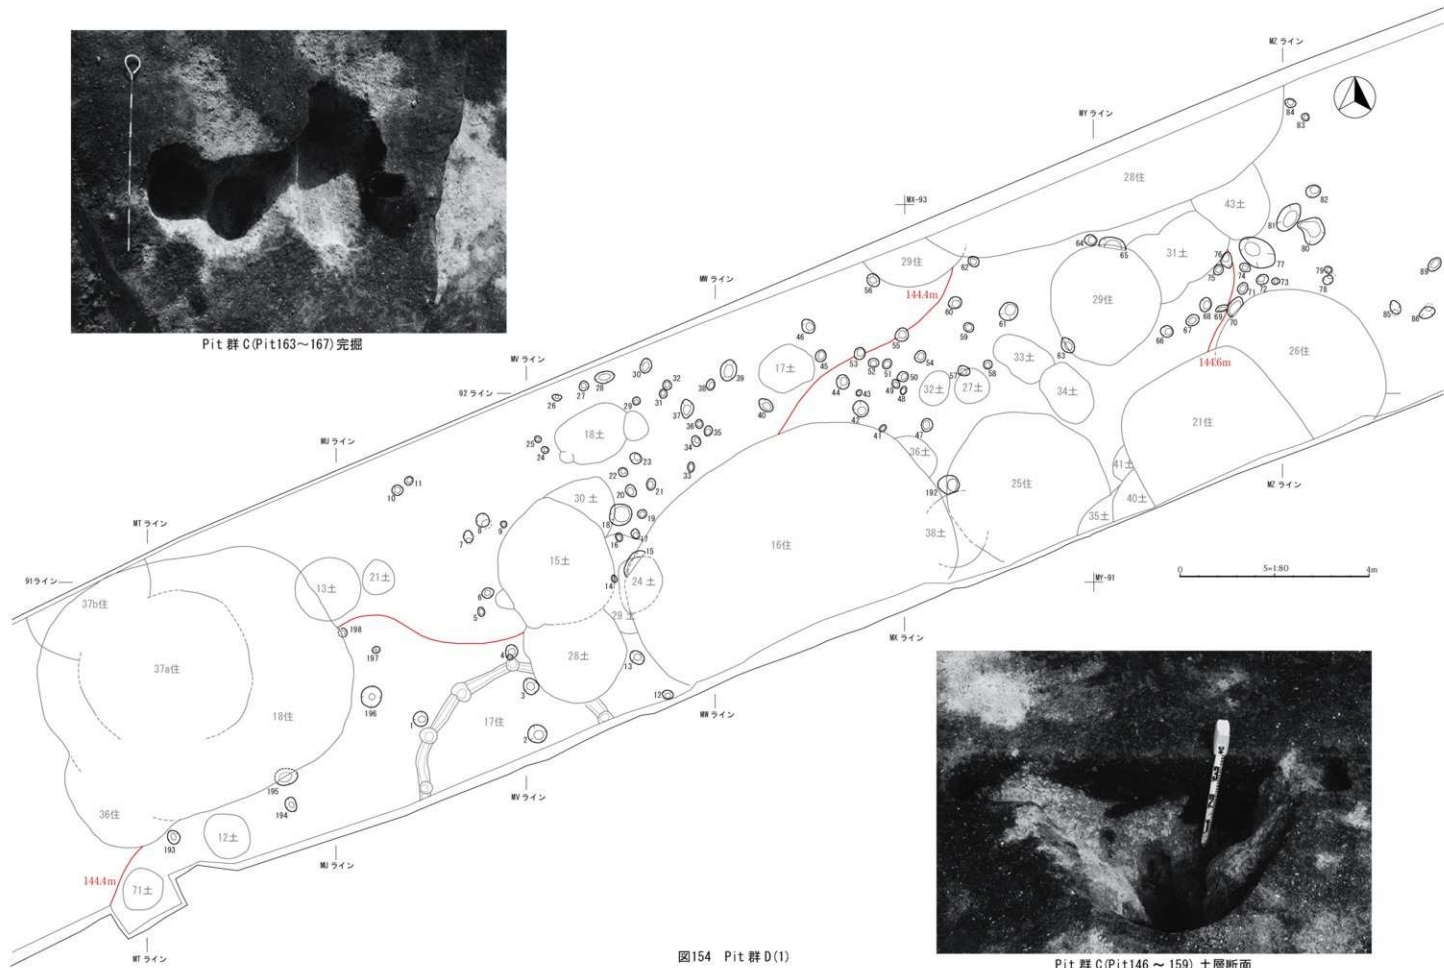

遺構配置図A

遺構配置図B

図17 第13号堅穴住居跡(1)

図153 Pit群B-Pit群C

Pit 群 C(Pit163～167) 完掘

図154 Pit 群 D(1)

Pit 群 C(Pit146～159) 土層断面

図155 Pit群D(2)

Pit 群 C(Pit175-176) 完掘