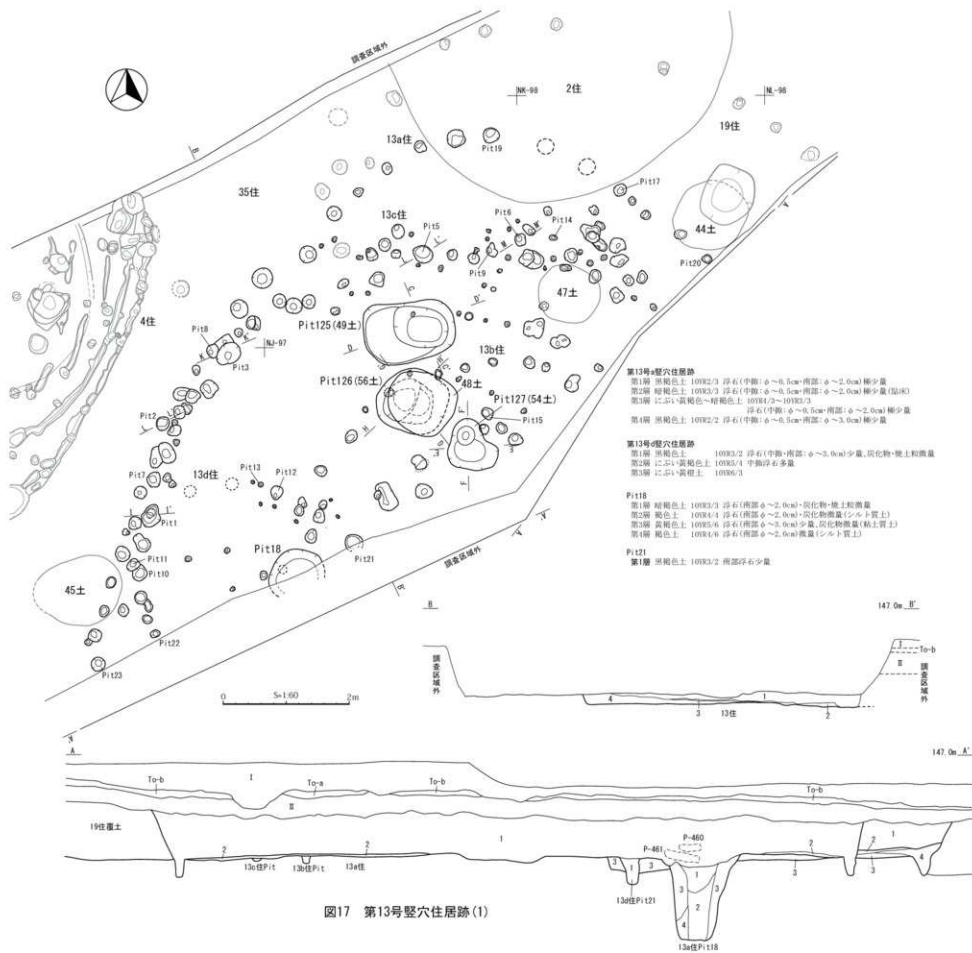

遺構配置図A

遺構配置図B

図17 第13号堅穴住居跡(1)

図153 Pit群B-Pit群C

Pit 群 C(Pit163～167) 完掘

図154 Pit 群 D(1)

Pit 群 C(Pit146～159) 土層断面

図155 Pit群D(2)

Pit 群 C(Pit175-176) 完掘