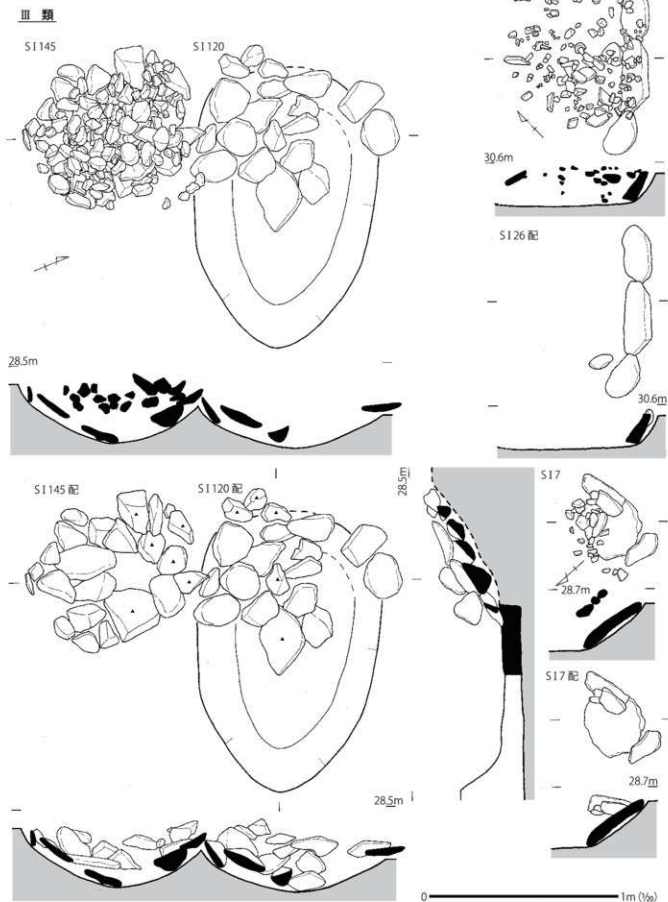

第34図 森ノ上遺跡集石遺構実測図(11)

第35図 森ノ上遺跡集石遺構実測図(12)

I Bイ類

S1131

S1131配

S19

S19配

S166

S166配

S112

S112配

S116

S116配

0 1m (1/50)

第36図 森ノ上遺跡集石遺構実測図 (13)

第37図 森ノ上遺跡集石遺構実測図 (14)

第38図 森ノ上遺跡集石遺構実測図 (15)

II (Bア) 類

第39図 森ノ上遺跡集石遺構実測図 (16)

第40図 森ノ上遺跡集石遺構実測図 (17)

第41図 森ノ上遺跡集石遺構実測図 (18)

第42図 森ノ上遺跡集石遺構実測図 (19)

第43図 森ノ上遺跡集石遺構実測図 (20)

第44図 森ノ上遺跡縄文時代早期土器実測図(1)