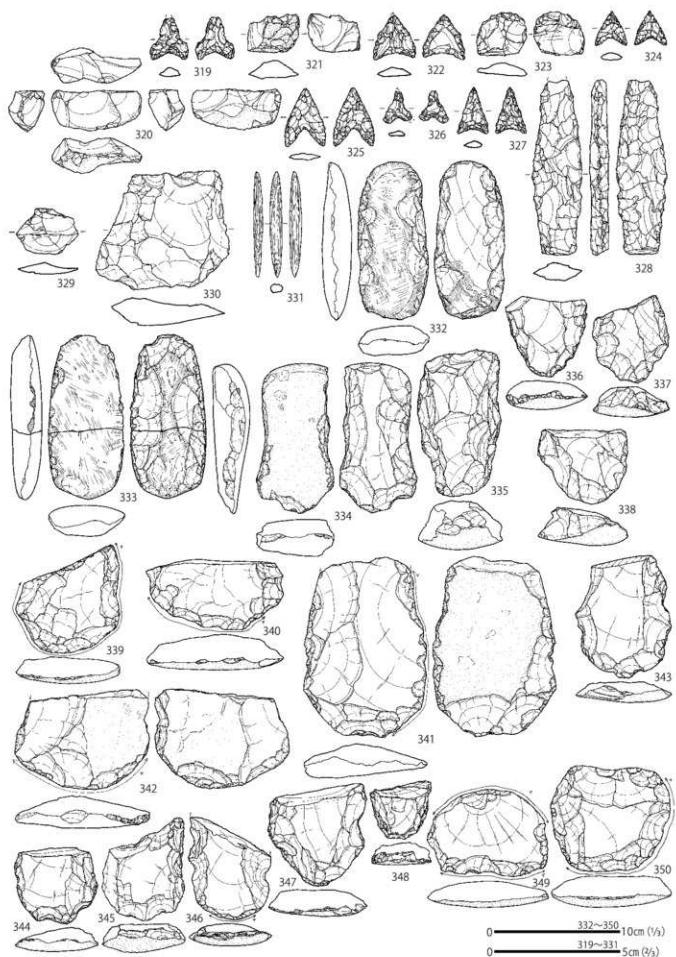

第53図 森ノ上遺跡縄文時代早期土器実測図(10)

第54図 森ノ上遺跡縄文時代早期土器実測図(11)

第55图 森ノ上遺跡縄文時代早期石器実測图(1)

第56图 森ノ上遺跡縄文時代早期石器実測図(2)

第57图 森ノ上遺跡縄文時代早期石器実測図(3)

第58図 森ノ上遺跡縄文時代早期石器実測図(4)

第59図 森ノ上遺跡縄文時代早期石器実測図(5)

第60図 森ノ上遺跡縄文時代早期石器実測図(6)