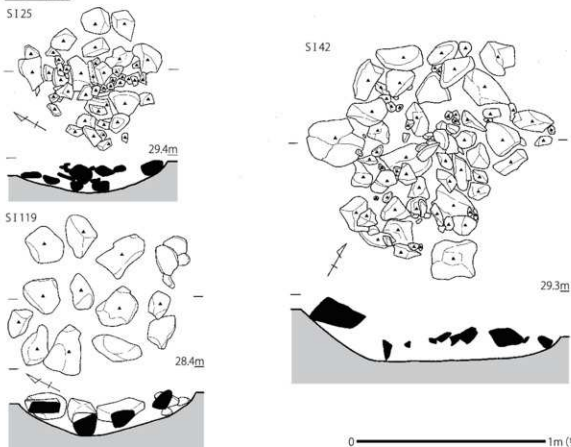

第34図 森ノ上遺跡集石遺構実測図(11)

第35図 森ノ上遺跡集石遺構実測図(12)

I Bイ類

S1131

S1131配

S19

S19配

S166

S166配

S112

S112配

S116

S116配

0 1m (1/50)

第36図 森ノ上遺跡集石遺構実測図 (13)

第37図 森ノ上遺跡集石遺構実測図 (14)

第38図 森ノ上遺跡集石遺構実測図 (15)

II (Bア) 類

第39図 森ノ上遺跡集石遺構実測図 (16)

第40図 森ノ上遺跡集石遺構実測図 (17)

第41図 森ノ上遺跡集石遺構実測図 (18)

第42図 森ノ上遺跡集石遺構実測図 (19)

第43図 森ノ上遺跡集石遺構実測図 (20)

第44図 森ノ上遺跡縄文時代早期土器実測図(1)