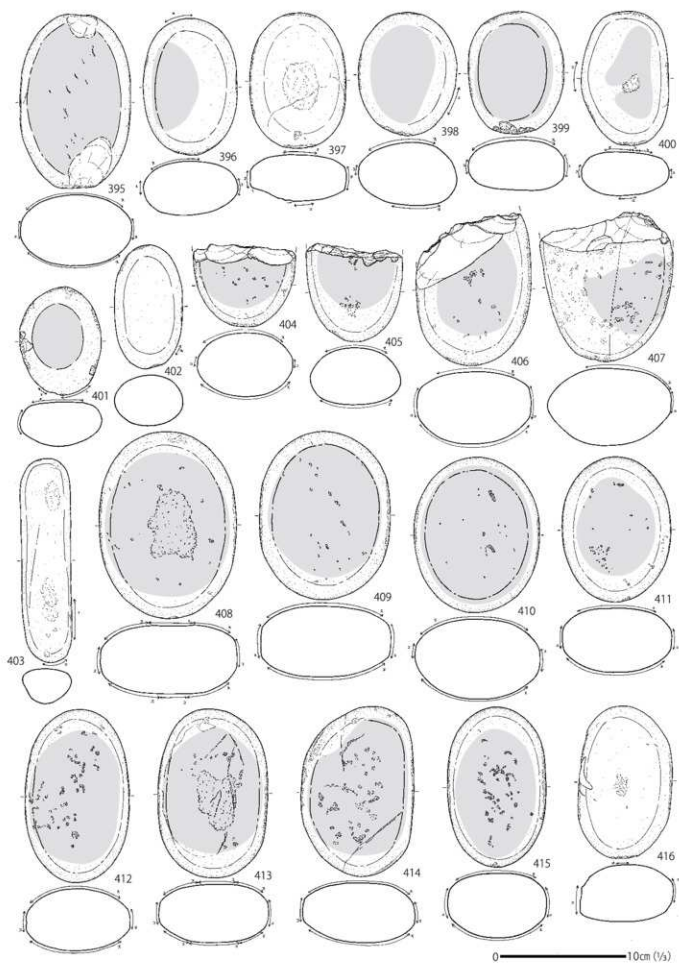

第53図 森ノ上遺跡縄文時代早期土器実測図(10)

第54図 森ノ上遺跡縄文時代早期土器実測図(11)

第55图 森ノ上遺跡縄文時代早期石器実測图(1)

第56图 森ノ上遺跡縄文時代早期石器実測図(2)

第57图 森ノ上遺跡縄文時代早期石器実測図(3)

第58図 森ノ上遺跡縄文時代早期石器実測図(4)

第59図 森ノ上遺跡縄文時代早期石器実測図(5)

第60図 森ノ上遺跡縄文時代早期石器実測図(6)