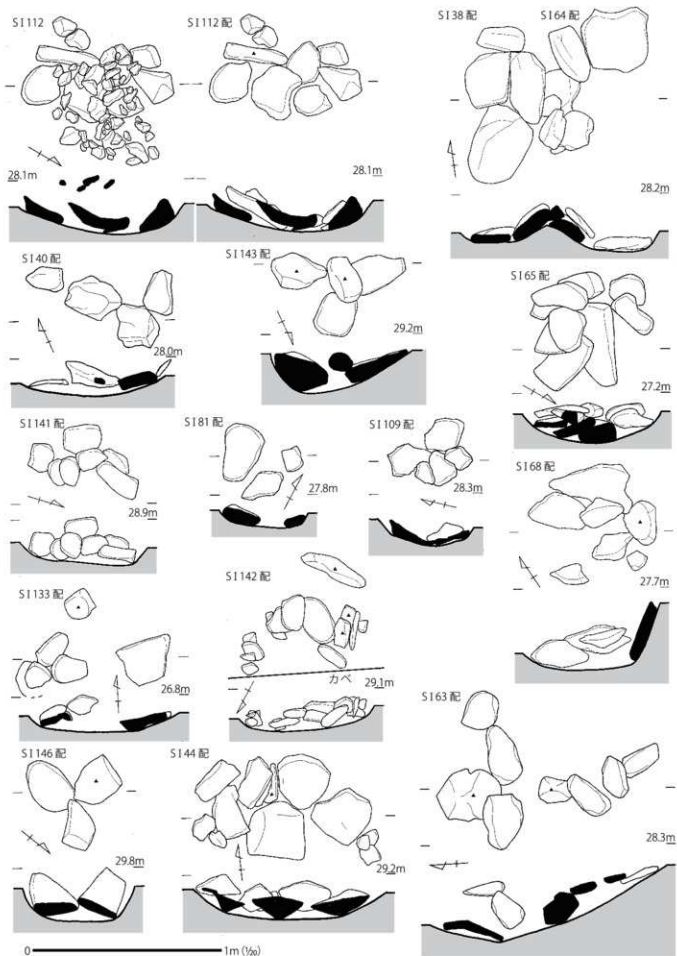

第38図 森ノ上遺跡集石遺構実測図 (15)

II (Bア) 類

第39図 森ノ上遺跡集石遺構実測図 (16)

第40図 森ノ上遺跡集石遺構実測図 (17)

第41図 森ノ上遺跡集石遺構実測図 (18)

第42図 森ノ上遺跡集石遺構実測図 (19)

第43図 森ノ上遺跡集石遺構実測図 (20)

第44図 森ノ上遺跡縄文時代早期土器実測図(1)