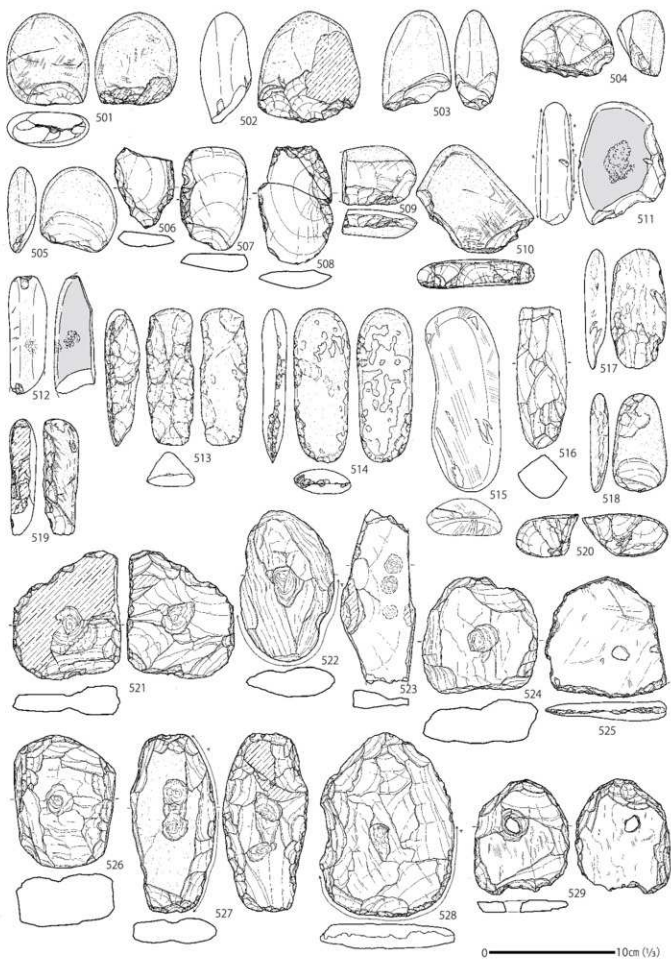

第61图 森ノ上遺跡縄文時代早期石器実測図(7)

第62図 森ノ上遺跡縄文時代早期石器実測図(8)

第63図 森ノ上遺跡縄文時代早期石器実測図(9)

第64図 森ノ上遺跡縄文時代早期石器実測図(10)

第65図 森ノ上遺跡縄文時代早期石器実測図(11)

第66図 森ノ上遺跡縄文時代早期石器実測図(12)

第67図 森ノ上遺跡縄文時代早期石器実測図(13)