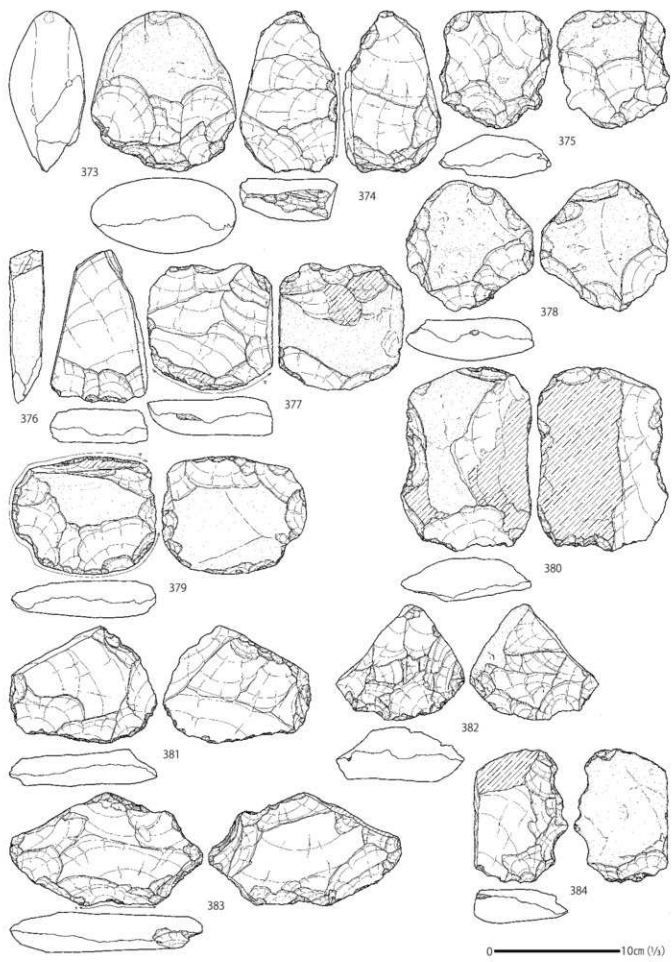

第53図 森ノ上遺跡縄文時代早期土器実測図(10)

第54図 森ノ上遺跡縄文時代早期土器実測図(11)

第55图 森ノ上遺跡縄文時代早期石器実測图(1)

第56图 森ノ上遺跡縄文時代早期石器実測図(2)

第57图 森ノ上遺跡縄文時代早期石器実測図(3)

第58図 森ノ上遺跡縄文時代早期石器実測図(4)

第59図 森ノ上遺跡縄文時代早期石器実測図(5)

第60図 森ノ上遺跡縄文時代早期石器実測図(6)