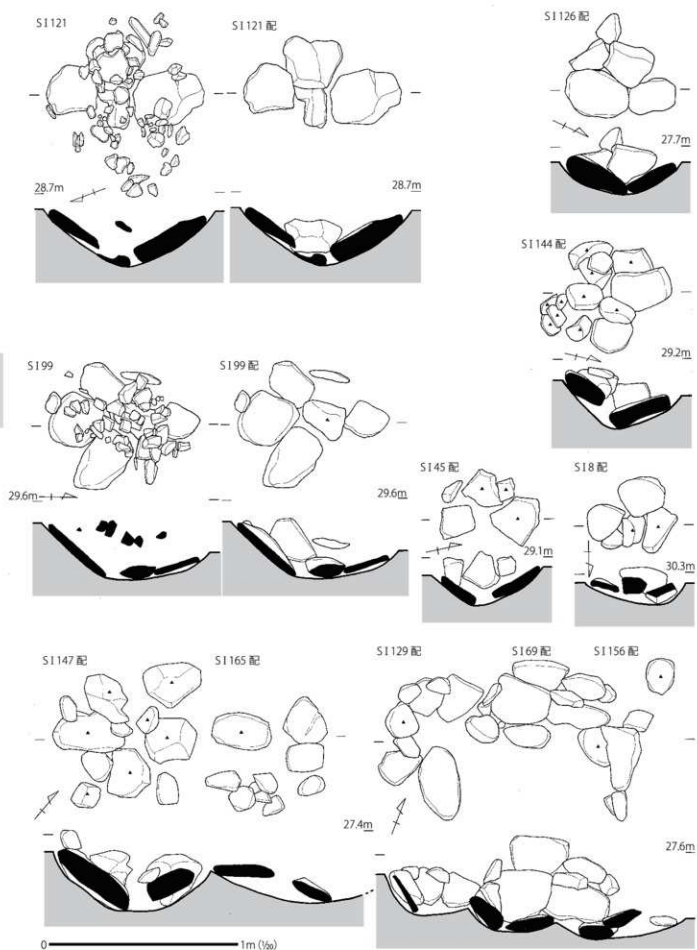

IAウ類

0 1m (1/50)

第28図 森ノ上遺跡集石遺構実測図(5)

第29図 森ノ上遺跡集石遺構実測図(6)

第30図 森ノ上遺跡集石遺構実測図(7)

第31図 森ノ上遺跡集石遺構実測図(8)

第32図 森ノ上遺跡集石遺構実測図(9)

第33図 森ノ上遺跡集石遺構実測図(10)

第34図 森ノ上遺跡集石遺構実測図(11)

第35図 森ノ上遺跡集石遺構実測図(12)

I Bイ類

S1131

S1131配

S19

S19配

S166

S166配

S112

S112配

S116

S116配

0 1m (1/50)

第36図 森ノ上遺跡集石遺構実測図 (13)

第37図 森ノ上遺跡集石遺構実測図 (14)