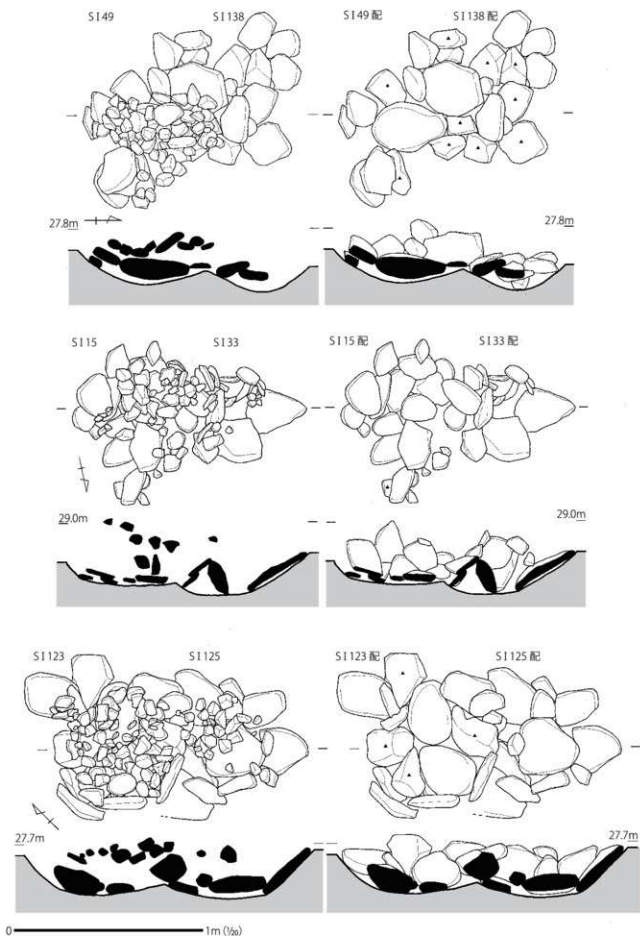

IAウ類

0 1m (1/50)

第28図 森ノ上遺跡集石遺構実測図(5)

第29図 森ノ上遺跡集石遺構実測図(6)

第30図 森ノ上遺跡集石遺構実測図(7)

第31図 森ノ上遺跡集石遺構実測図(8)

第32図 森ノ上遺跡集石遺構実測図(9)

第33図 森ノ上遺跡集石遺構実測図(10)

第34図 森ノ上遺跡集石遺構実測図(11)

第35図 森ノ上遺跡集石遺構実測図(12)

I Bイ類

S1131

S1131配

S19

S19配

S166

S166配

S112

S112配

S116

S116配

0 1m (1/50)

第36図 森ノ上遺跡集石遺構実測図 (13)

第37図 森ノ上遺跡集石遺構実測図 (14)