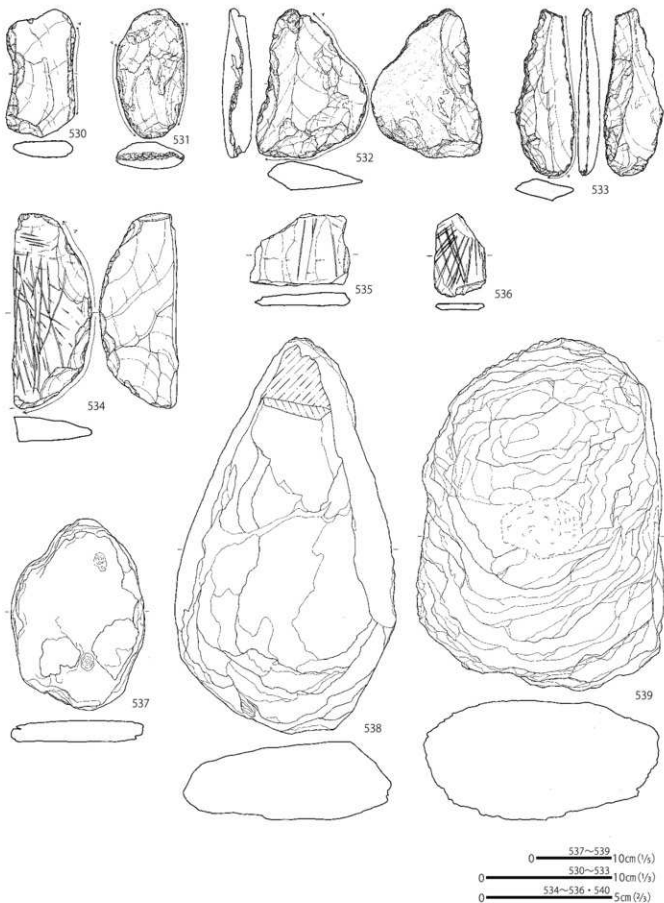

第53図 森ノ上遺跡縄文時代早期土器実測図(10)

第54図 森ノ上遺跡縄文時代早期土器実測図(11)

第55图 森ノ上遺跡縄文時代早期石器実測图(1)

第56图 森ノ上遺跡縄文時代早期石器実測図(2)

第57图 森ノ上遺跡縄文時代早期石器実測図(3)

第58図 森ノ上遺跡縄文時代早期石器実測図(4)

第59図 森ノ上遺跡縄文時代早期石器実測図(5)

第60図 森ノ上遺跡縄文時代早期石器実測図(6)

第61图 森ノ上遺跡縄文時代早期石器実測図(7)

第62図 森ノ上遺跡縄文時代早期石器実測図(8)

第63図 森ノ上遺跡縄文時代早期石器実測図(9)

第64図 森ノ上遺跡縄文時代早期石器実測図(10)

第65図 森ノ上遺跡縄文時代早期石器実測図(11)

第66図 森ノ上遺跡縄文時代早期石器実測図(12)

第67図 森ノ上遺跡縄文時代早期石器実測図(13)