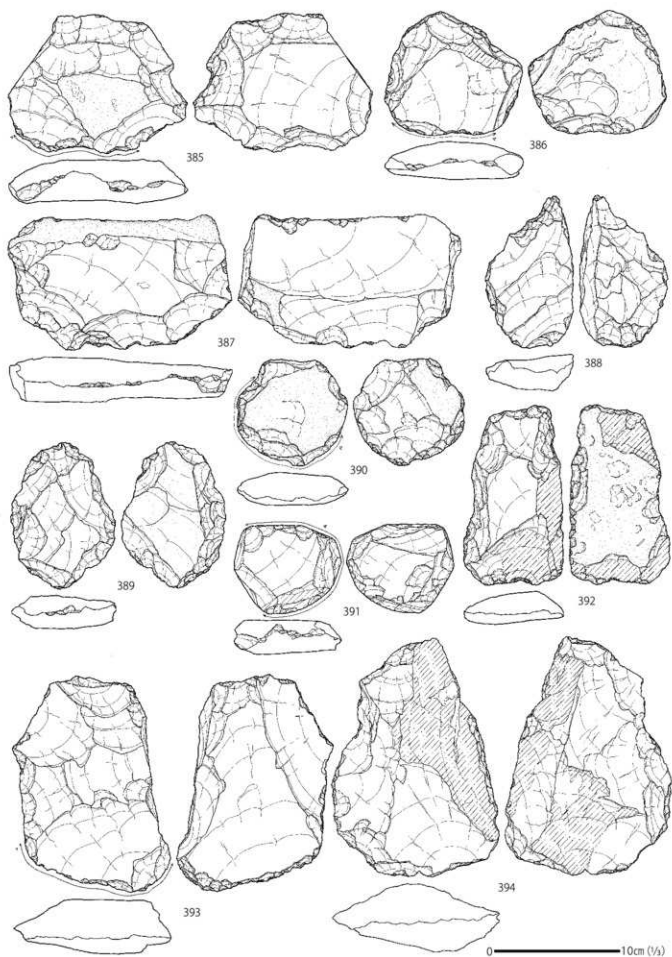

第53図 森ノ上遺跡縄文時代早期土器実測図(10)

第54図 森ノ上遺跡縄文時代早期土器実測図(11)

第55图 森ノ上遺跡縄文時代早期石器実測图(1)

第56图 森ノ上遺跡縄文時代早期石器実測図(2)

第57图 森ノ上遺跡縄文時代早期石器実測図(3)

第58図 森ノ上遺跡縄文時代早期石器実測図(4)

第59図 森ノ上遺跡縄文時代早期石器実測図(5)

第60図 森ノ上遺跡縄文時代早期石器実測図(6)