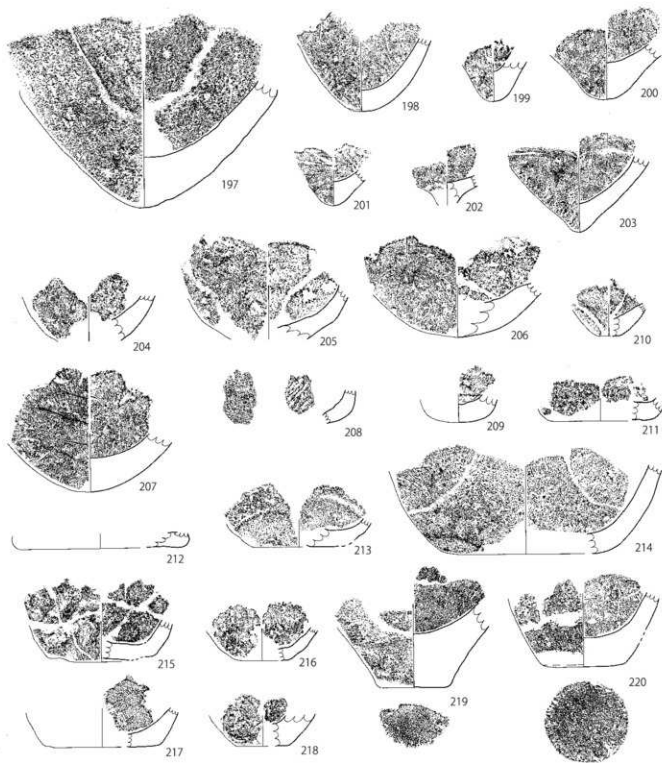

第38図 森ノ上遺跡集石遺構実測図 (15)

II (Bア) 類

第39図 森ノ上遺跡集石遺構実測図 (16)

第40図 森ノ上遺跡集石遺構実測図 (17)

第41図 森ノ上遺跡集石遺構実測図 (18)

第42図 森ノ上遺跡集石遺構実測図 (19)

第43図 森ノ上遺跡集石遺構実測図 (20)

第44図 森ノ上遺跡縄文時代早期土器実測図(1)

第45图 森ノ上遺跡縄文時代早期土器実測图(2)

第46图 森ノ上遺跡縄文時代早期土器実測図(3)

第47图 森ノ上遺跡縄文時代早期土器実測図(4)

第48图 森ノ上遺跡縄文時代早期土器実測图(5)

第49図 森ノ上遺跡縄文時代早期土器実測図(6)

第50図 森ノ上遺跡縄文時代早期土器実測図(7)

第51图 森ノ上遺跡縄文時代早期土器実測图(8)

第52図 森ノ上遺跡縄文時代早期土器実測図(9)

第53図 森ノ上遺跡縄文時代早期土器実測図(10)

第54図 森ノ上遺跡縄文時代早期土器実測図(11)

第55图 森ノ上遺跡縄文時代早期石器実測图(1)

第56图 森ノ上遺跡縄文時代早期石器実測図(2)

第57图 森ノ上遺跡縄文時代早期石器実測図(3)

第58図 森ノ上遺跡縄文時代早期石器実測図(4)

第59図 森ノ上遺跡縄文時代早期石器実測図(5)

第60図 森ノ上遺跡縄文時代早期石器実測図(6)