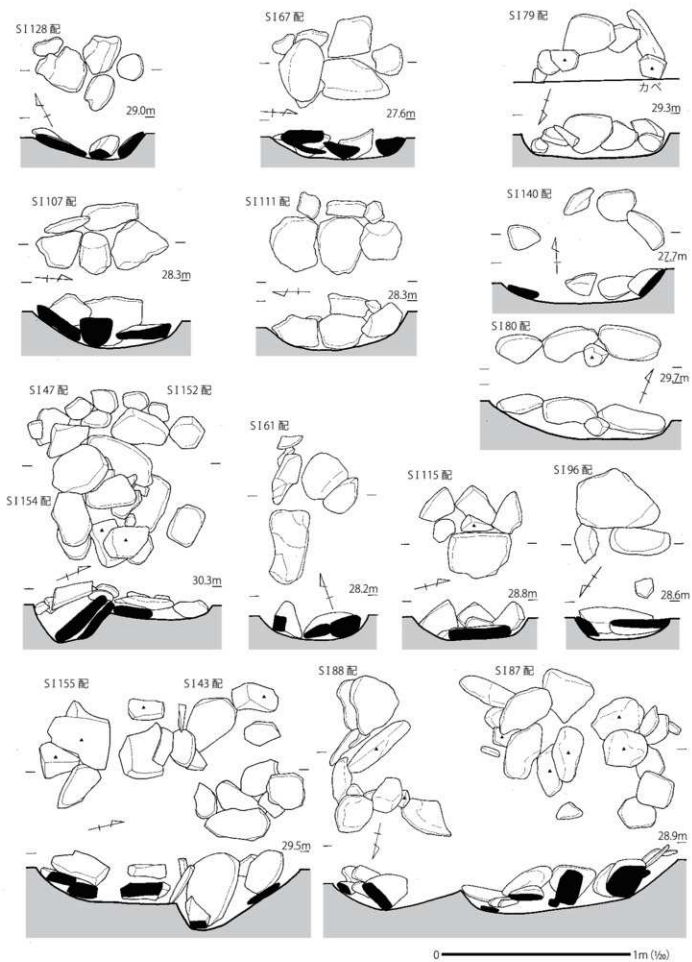

S166配

S112

S112配

S116

S116配

0 1m (1/50)

第36図 森ノ上遺跡集石遺構実測図 (13)

第37図 森ノ上遺跡集石遺構実測図 (14)

第38図 森ノ上遺跡集石遺構実測図 (15)

II (Bア) 類

第39図 森ノ上遺跡集石遺構実測図 (16)

第40図 森ノ上遺跡集石遺構実測図 (17)

第41図 森ノ上遺跡集石遺構実測図 (18)

第42図 森ノ上遺跡集石遺構実測図 (19)

第43図 森ノ上遺跡集石遺構実測図 (20)

第44図 森ノ上遺跡縄文時代早期土器実測図(1)