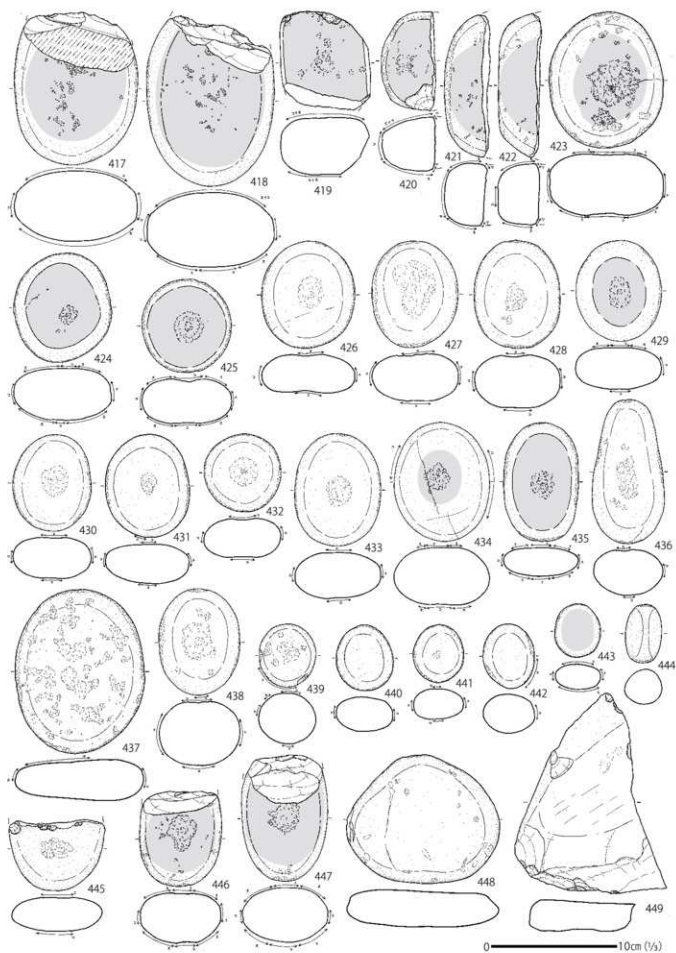

第62図 森ノ上遺跡縄文時代早期石器実測図(8)