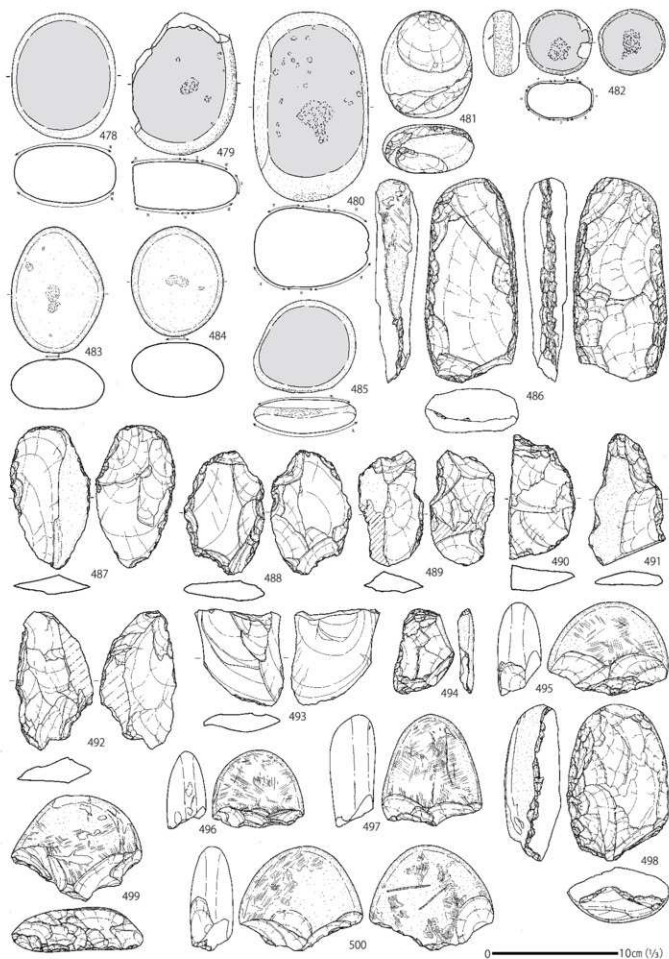

第61图 森ノ上遺跡縄文時代早期石器実測図(7)

第62図 森ノ上遺跡縄文時代早期石器実測図(8)

第63図 森ノ上遺跡縄文時代早期石器実測図(9)

第64図 森ノ上遺跡縄文時代早期石器実測図(10)

第65図 森ノ上遺跡縄文時代早期石器実測図(11)

第66図 森ノ上遺跡縄文時代早期石器実測図(12)

第67図 森ノ上遺跡縄文時代早期石器実測図(13)