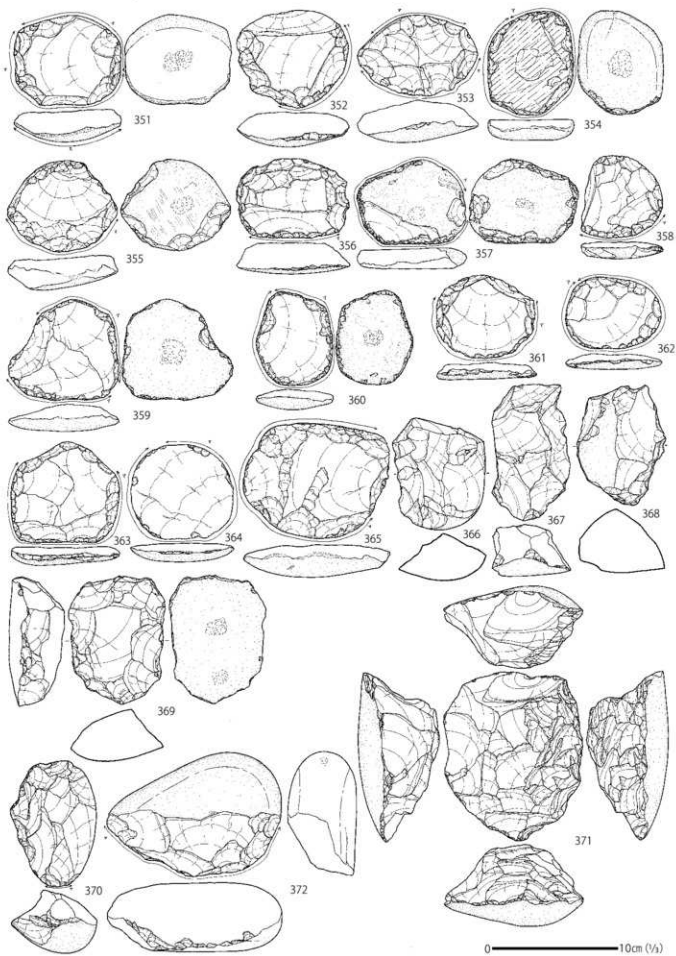

第45图 森ノ上遺跡縄文時代早期土器実測图(2)

第46图 森ノ上遺跡縄文時代早期土器実測図(3)

第47图 森ノ上遺跡縄文時代早期土器実測図(4)

第48图 森ノ上遺跡縄文時代早期土器実測图(5)

第49図 森ノ上遺跡縄文時代早期土器実測図(6)

第50図 森ノ上遺跡縄文時代早期土器実測図(7)

第51图 森ノ上遺跡縄文時代早期土器実測图(8)

第52図 森ノ上遺跡縄文時代早期土器実測図(9)

第53図 森ノ上遺跡縄文時代早期土器実測図(10)

第54図 森ノ上遺跡縄文時代早期土器実測図(11)

第55图 森ノ上遺跡縄文時代早期石器実測图(1)

第56图 森ノ上遺跡縄文時代早期石器実測図(2)

第57图 森ノ上遺跡縄文時代早期石器実測図(3)

第58図 森ノ上遺跡縄文時代早期石器実測図(4)

第59図 森ノ上遺跡縄文時代早期石器実測図(5)

第60図 森ノ上遺跡縄文時代早期石器実測図(6)