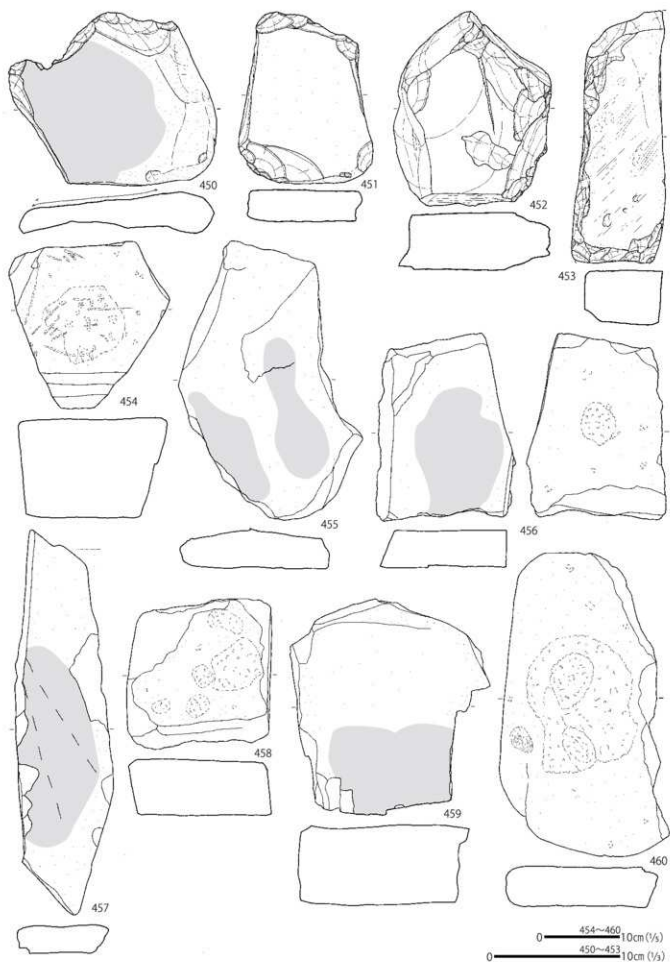

第63図 森ノ上遺跡縄文時代早期石器実測図(9)