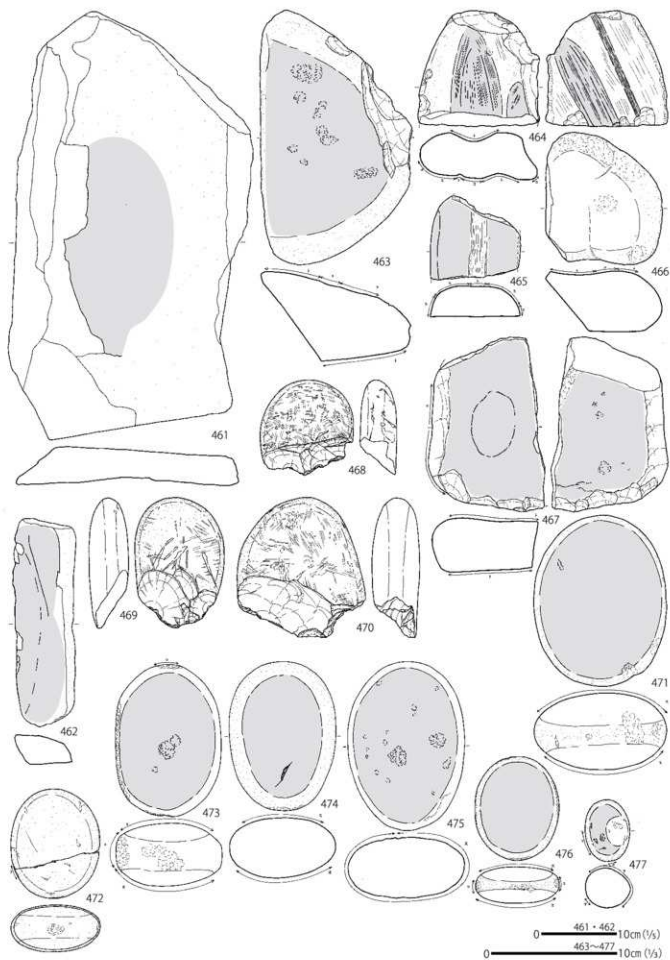

第64図 森ノ上遺跡縄文時代早期石器実測図(10)