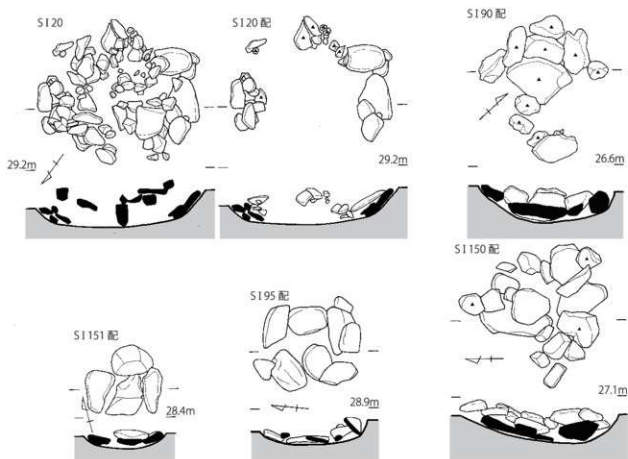

S166配

S112

S112配

S116

S116配

0 1m (1/50)

第36図 森ノ上遺跡集石遺構実測図 (13)

第37図 森ノ上遺跡集石遺構実測図 (14)

第38図 森ノ上遺跡集石遺構実測図 (15)

II (Bア) 類

第39図 森ノ上遺跡集石遺構実測図 (16)

第40図 森ノ上遺跡集石遺構実測図 (17)

第41図 森ノ上遺跡集石遺構実測図 (18)

第42図 森ノ上遺跡集石遺構実測図 (19)

第43図 森ノ上遺跡集石遺構実測図 (20)

第44図 森ノ上遺跡縄文時代早期土器実測図(1)