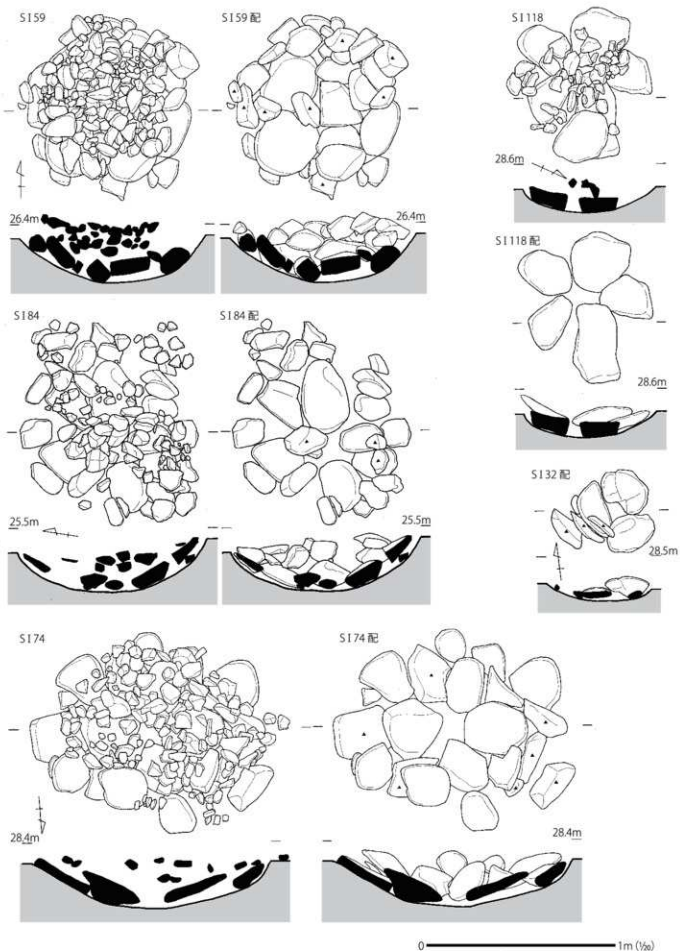

IAウ類

0 1m (1/50)

第28図 森ノ上遺跡集石遺構実測図(5)

第29図 森ノ上遺跡集石遺構実測図(6)

第30図 森ノ上遺跡集石遺構実測図(7)

第31図 森ノ上遺跡集石遺構実測図(8)

第32図 森ノ上遺跡集石遺構実測図(9)

第33図 森ノ上遺跡集石遺構実測図(10)

第34図 森ノ上遺跡集石遺構実測図(11)

第35図 森ノ上遺跡集石遺構実測図(12)

I Bイ類

S1131

S1131配

S19

S19配

S166

S166配

S112

S112配

S116

S116配

0 1m (1/50)

第36図 森ノ上遺跡集石遺構実測図 (13)

第37図 森ノ上遺跡集石遺構実測図 (14)