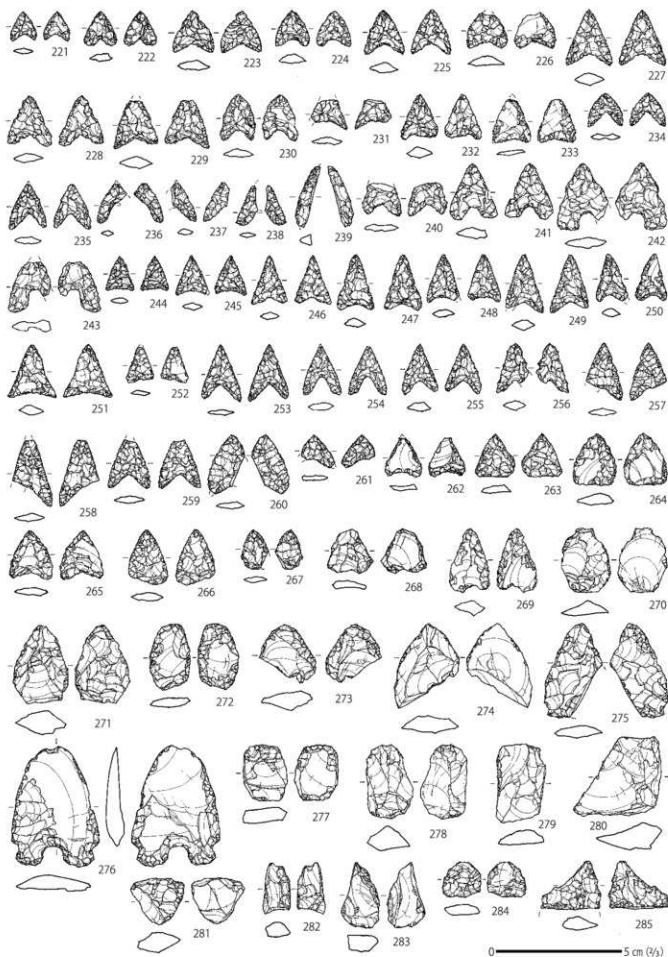

第54図 森ノ上遺跡縄文時代早期土器実測図(11)

第55图 森ノ上遺跡縄文時代早期石器実測图(1)