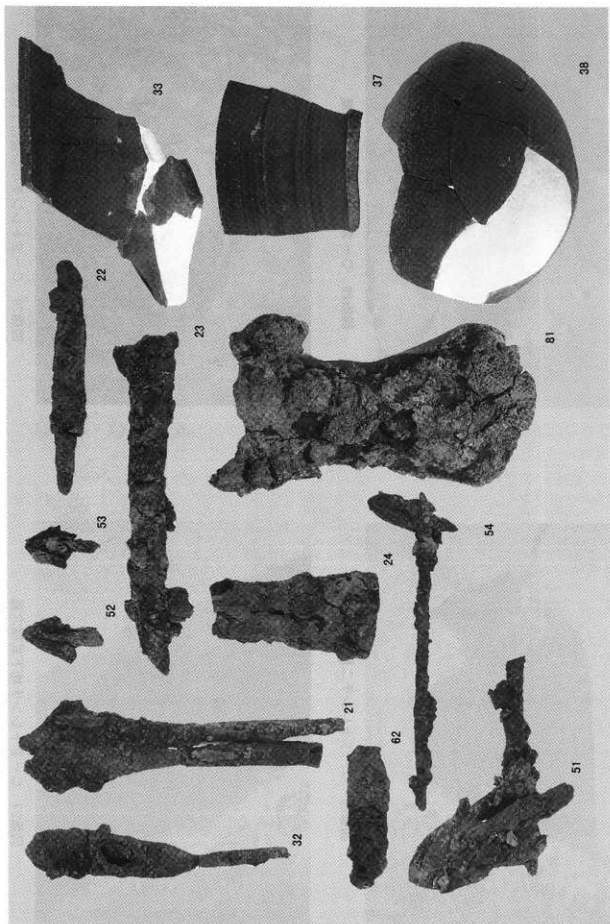

図版28 C-2トレンチ横口式土塚

図版29 C-2トレンチ小型壺出土状況

図版26 C-1トレンチ二段掘土塚

図版27 C-2トレンチ地下式横穴墓

図版30 平成6年度出土遺物1

図版31 平成6年度出土遺物2

图版32 E区全景

図版33 E-1トレンチ二段掘土壕

図版34 E-1トレンチ溝状遺構

図版35 E-2円形周溝墓