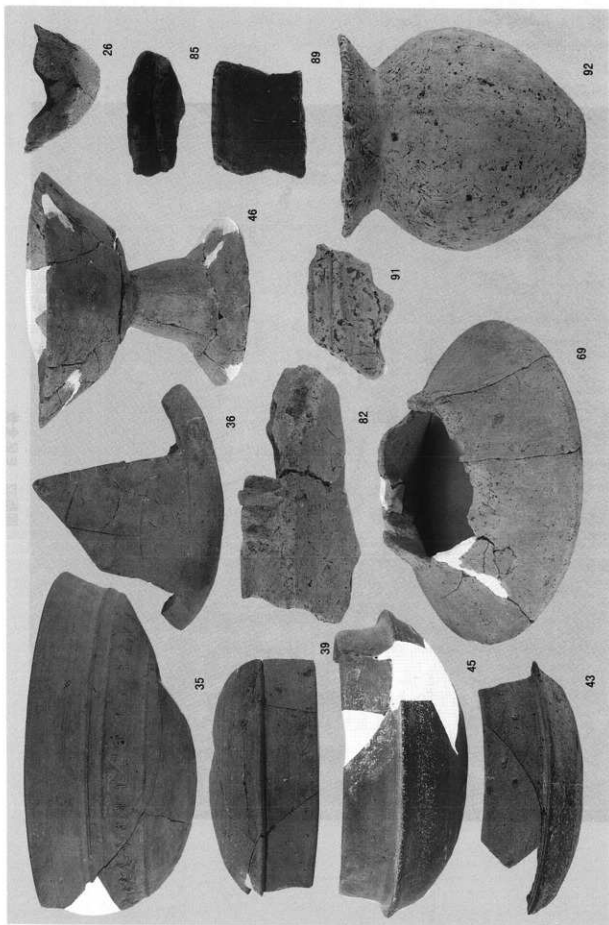

図版28 C-2トレンチ横口式土塚

図版29 C-2トレンチ小型壺出土状況

図版26 C-1トレンチ二段掘土塚

図版27 C-2トレンチ地下式横穴墓

図版30 平成6年度出土遺物1

図版31 平成6年度出土遺物2

图版32 E区全景

図版33 E-1トレンチ二段掘土壕

図版34 E-1トレンチ溝状遺構

図版35 E-2円形周溝墓