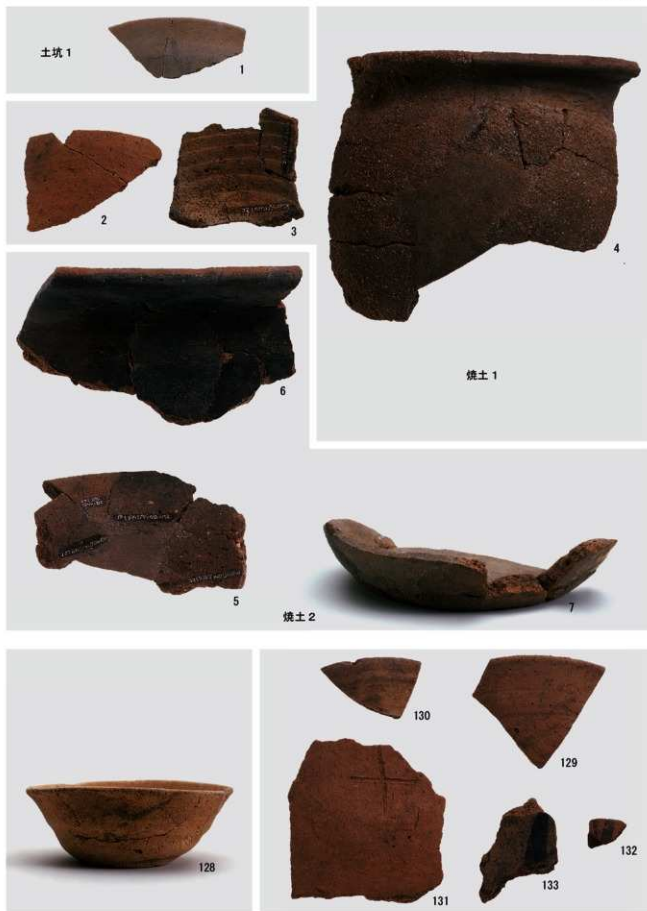

溝状遺構 4・5号完掘状況

中世の溝状遺構

石組遺構 1号横出土状況

石組遺構 1号検出状況

石組遺構 1号半截状況

石組遺構 1号半截状況

石組遺構

石組遺構

近世の調査

古代 I 期遺構出土遺物及び墨書土器・刻書土器

古代Ⅰ期土師器碗・坏及び古代Ⅱ期遺構出土遺物

古代 I 期土師器碗・坏

古代 I 期土師器壘 I-a 類

古代 I 期土師器壘 I-b 類・鉢

古代 I 期須惠器