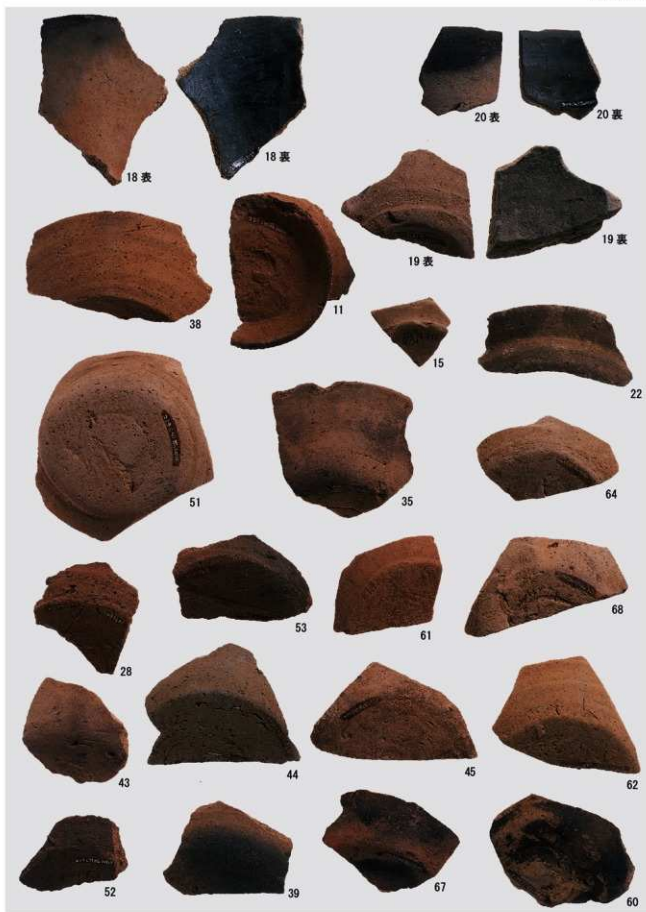

溝状遺構 4・5号完掘状況

中世の溝状遺構

石組遺構 1号横出土状況

石組遺構 1号検出状況

石組遺構 1号半截状況

石組遺構 1号半截状況

石組遺構

石組遺構

近世の調査

古代 I 期遺構出土遺物及び墨書土器・刻書土器

古代Ⅰ期土師器碗・坏及び古代Ⅱ期遺構出土遺物

古代 I 期土師器碗・坏

古代 I 期土師器壘 I-a 類

古代 I 期土師器壘 I-b 類・鉢

古代 I 期須惠器