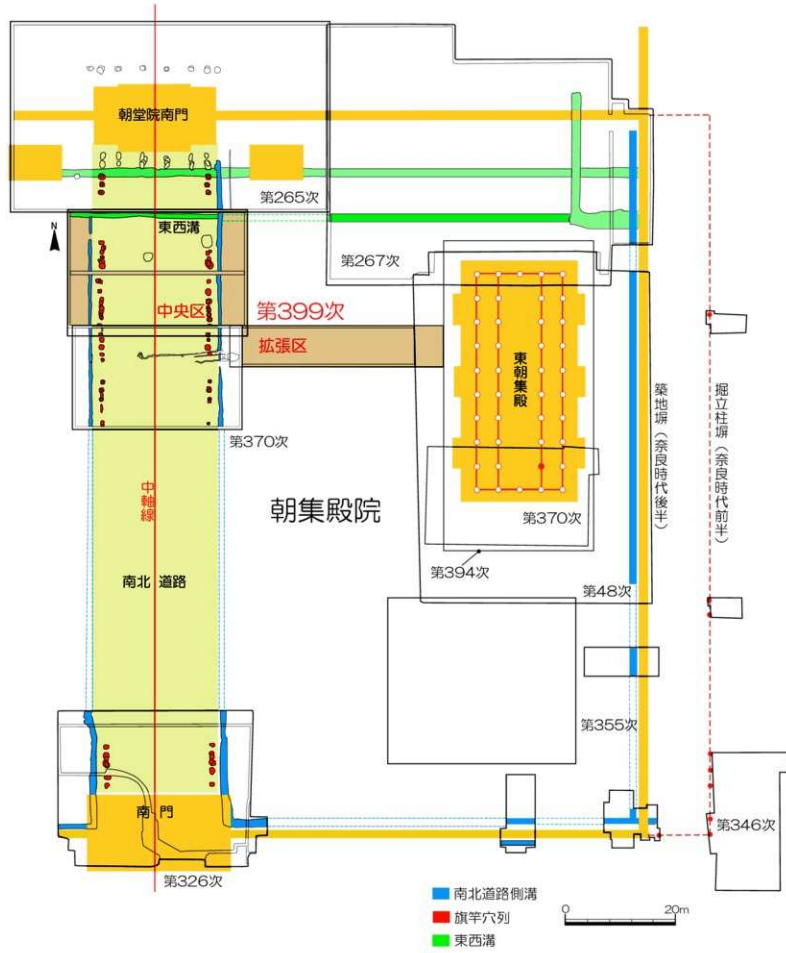

奈良時代後半の平城宮（館野和己『古代都市平城京の世界』山川出版社 2001に加筆）

朝集殿模型写真（平城宮跡資料館にて展示）

東朝集殿復元図（『国宝唐招提寺講堂他二棟修理工事報告書』奈良県教育委員会 1972）

朝集殿院の既往の調査