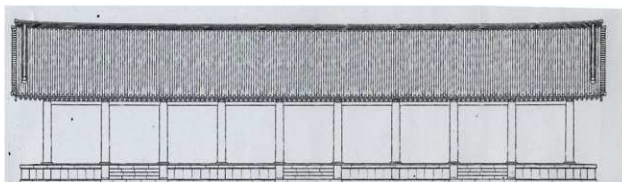

奈良時代後半の平城宮（館野和己『古代都市平城京の世界』山川出版社 2001に加筆）

朝集殿模型写真（平城宮跡資料館にて展示）

東朝集殿復元図（『国宝唐招提寺講堂他二棟修理工事報告書』奈良県教育委員会 1972）

朝集殿院の既往の調査