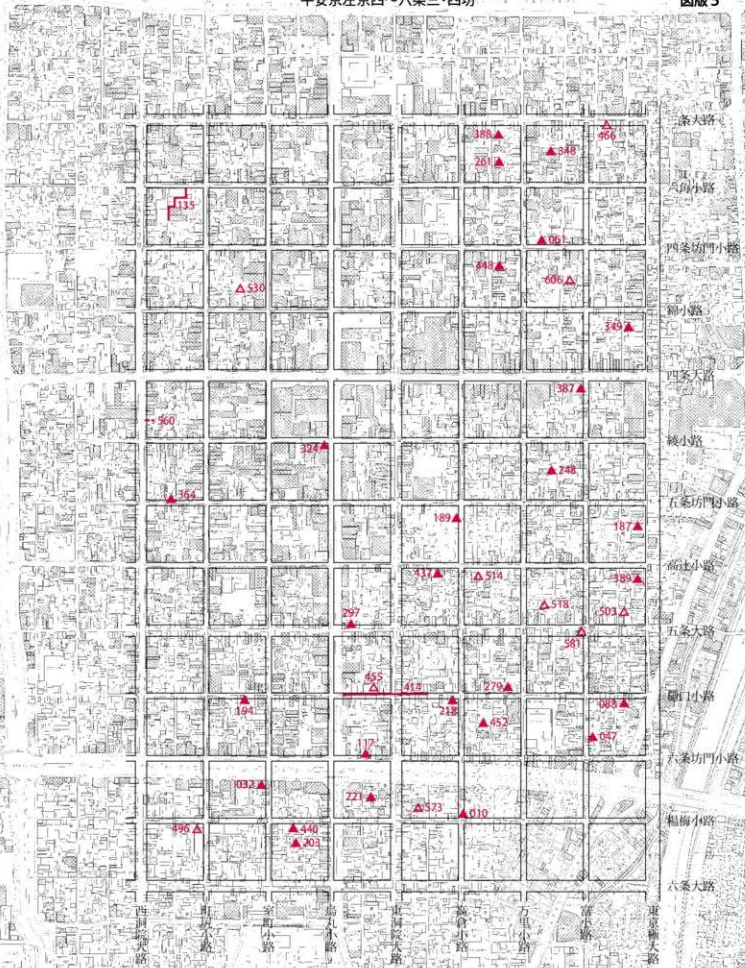

圖 版

凡 例

- △ 2019年1～3月期(平成30年度)詳細分布調査地点
- ▲ 2019年4～12月期(平成31・令和元年度)詳細分布調査地点

図版 2

图版 4

平安京左京四~六条一、二坊

図版 16

大深町須恵器窯跡

鎮守庵瓦窯跡

大宮北山ノ前瓦窯跡

1

▲093

▲582

▲608

2

御土居跡

▲396

II

鹿苑寺旧境内
(北殿)

▲269

大徳寺旧境内

▲055

▲473

大徳寺旧境内

大報恩寺境内

084

紫野斎院跡

▲361

寺ノ内旧城跡

▲313

京道跡

北野道跡