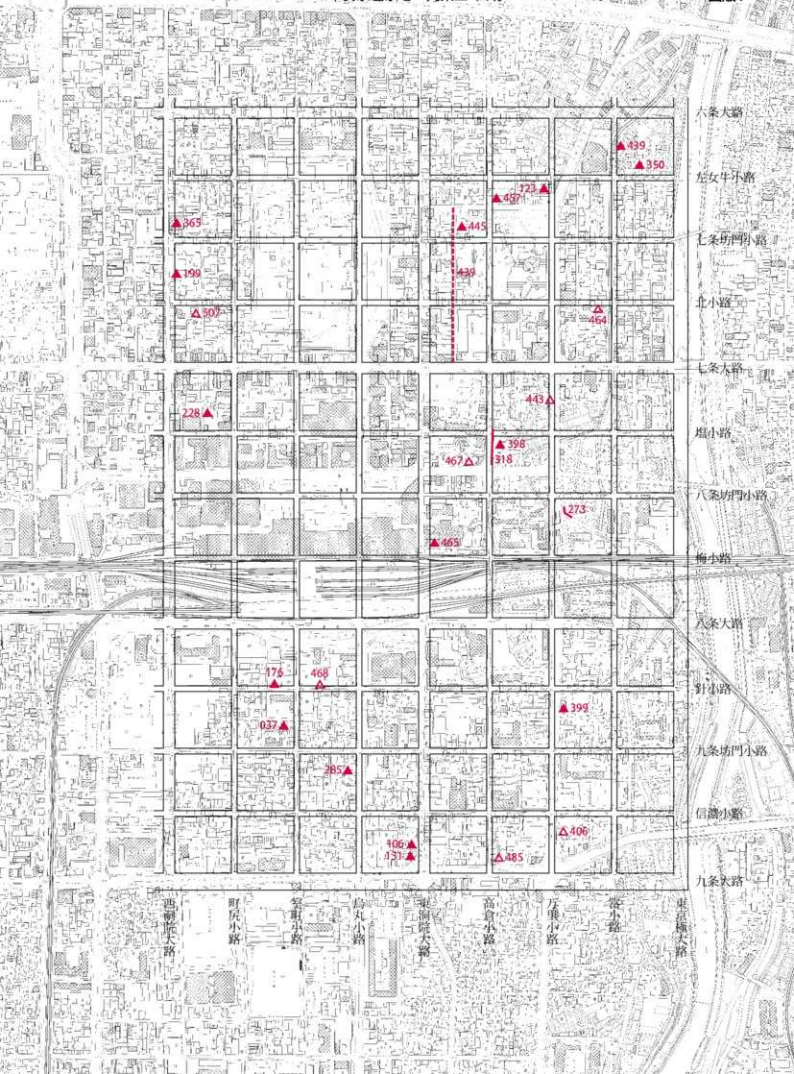

圖 版

凡 例

- △ 2019年1～3月期(平成30年度)詳細分布調査地点
- ▲ 2019年4～12月期(平成31・令和元年度)詳細分布調査地点

図版 2

图版 4

平安京左京四~六条一、二坊

図版 16

大深町須恵器窯跡

鎮守庵瓦窯跡

大宮北山ノ前瓦窯跡

1

▲093

▲582

▲608

2

御土居跡

▲396

II

鹿苑寺旧境内
(北殿)

▲269

大徳寺旧境内

▲055

▲473

大徳寺旧境内

大報恩寺境内

084

紫野斎院跡

▲361

寺ノ内旧城跡

▲313

京道跡

北野道跡