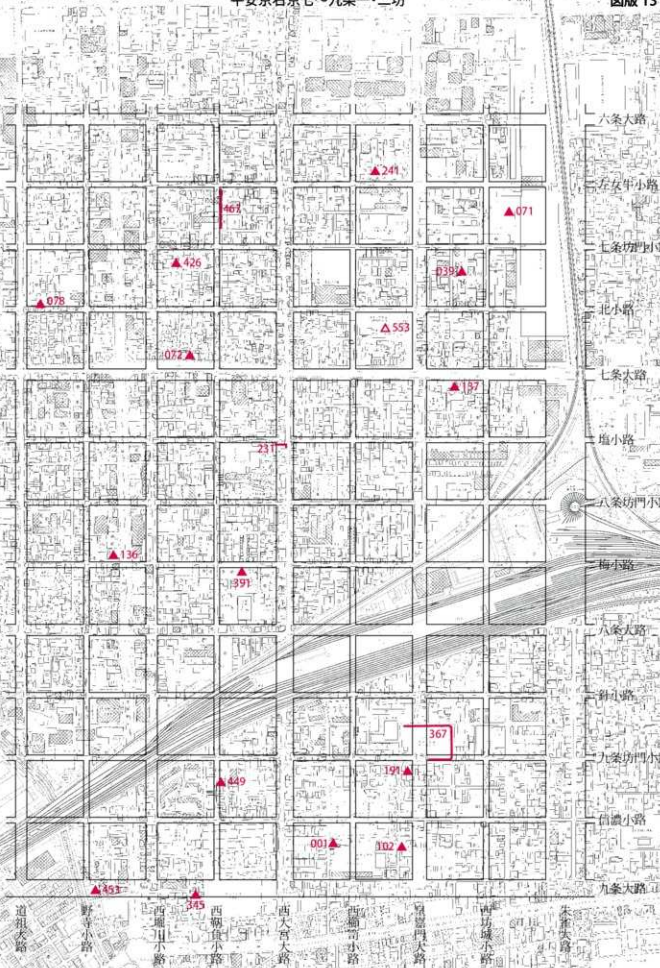

圖 版

凡 例

- △ 2019年1～3月期(平成30年度)詳細分布調査地点
- ▲ 2019年4～12月期(平成31・令和元年度)詳細分布調査地点

図版 2

图版 4

平安京左京四~六条一、二坊

図版 16

大深町須恵器窯跡

鎮守庵瓦窯跡

大宮北山ノ前瓦窯跡

1

▲093

▲582

▲608

2

御土居跡

大報恩寺境内

084

紫野斎院跡

▲361

寺ノ内旧城跡

▲313

京道跡

北野道跡