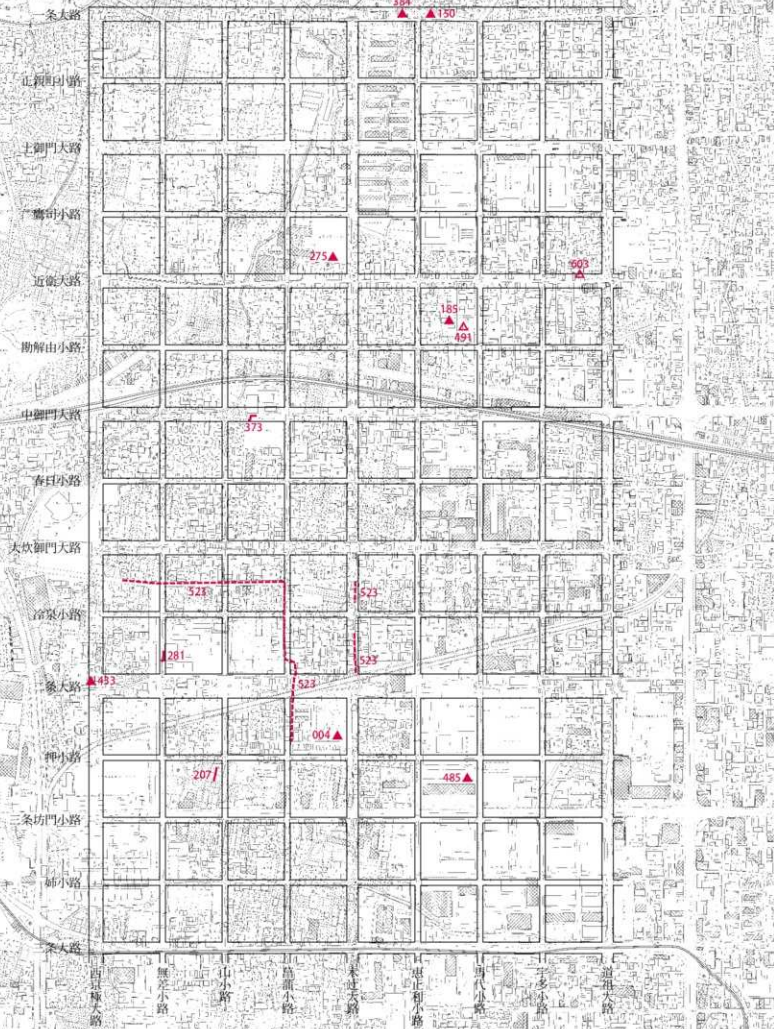

圖 版

凡 例

- △ 2019年1～3月期(平成30年度)詳細分布調査地点
- ▲ 2019年4～12月期(平成31・令和元年度)詳細分布調査地点

図版 2

图版 4

平安京左京四~六条一、二坊

図版 16

大深町須恵器窯跡

鎮守庵瓦窯跡

大宮北山ノ前瓦窯跡

1

▲093

▲582

▲608

2

御土居跡

大報恩寺境内

084

紫野斎院跡

▲361

寺ノ内旧城跡

▲313

京道跡

北野道跡