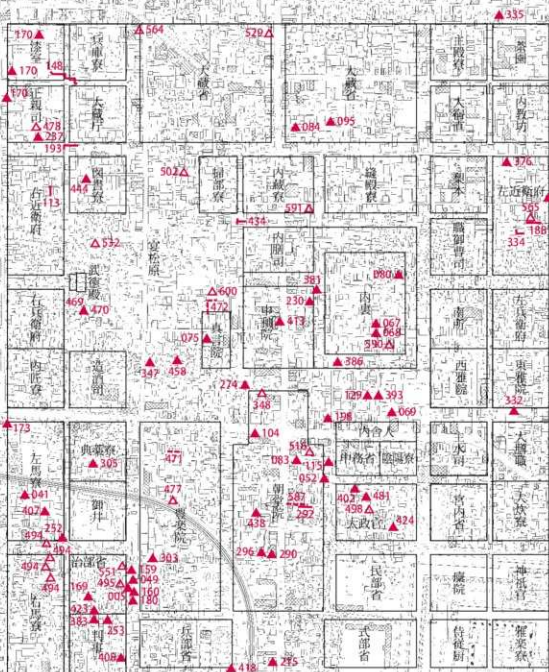

圖 版

凡 例

- △ 2019年1～3月期(平成30年度)詳細分布調査地点
- ▲ 2019年4～12月期(平成31・令和元年度)詳細分布調査地点

図版 2

图版 4

平安京左京四~六条一、二坊

図版 16

大深町須恵器窯跡

鎮守庵瓦窯跡

大宮北山ノ前瓦窯跡

1

▲093

▲582

▲608

2

御土居跡

▲396

II

鹿苑寺旧境内
(北殿)

▲269

大徳寺旧境内

▲055

▲473

大徳寺旧境内

大報恩寺境内

084

紫野斎院跡

▲361

寺ノ内旧城跡

▲313

京道跡

北野道跡