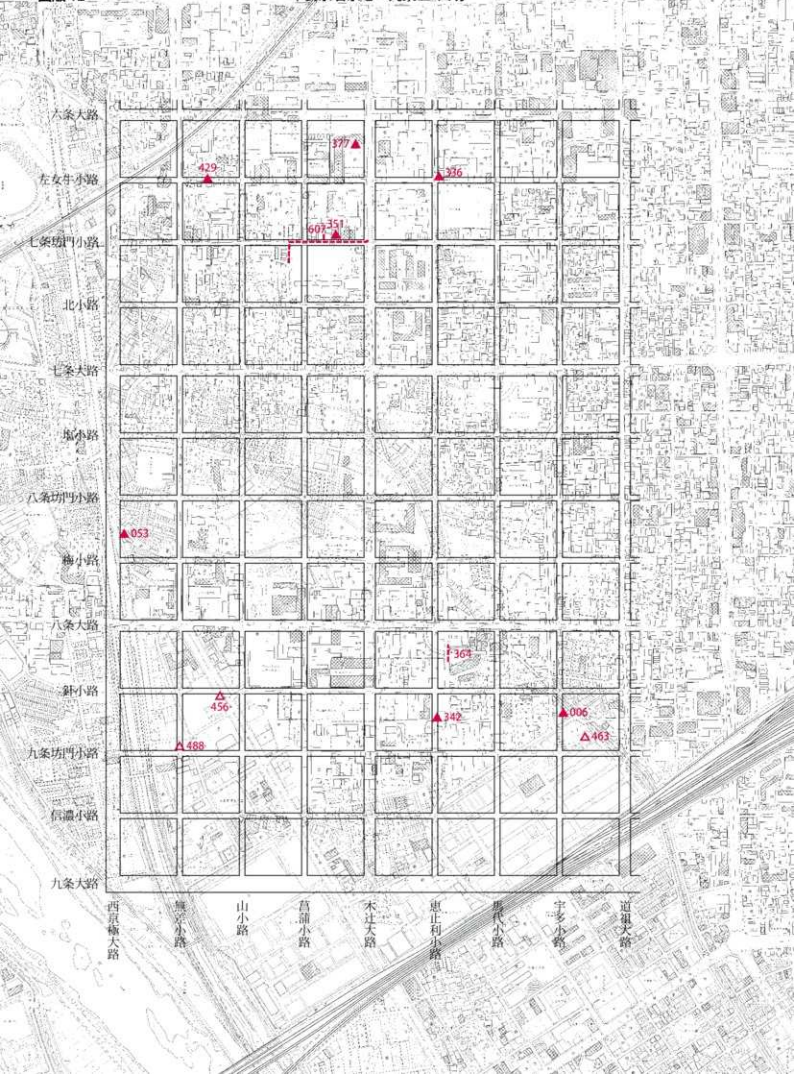

圖 版

凡 例

- △ 2019年1～3月期(平成30年度)詳細分布調査地点
- ▲ 2019年4～12月期(平成31・令和元年度)詳細分布調査地点

図版 2

图版 4

平安京左京四~六条一、二坊

図版 16

大深町須恵器窯跡

鎮守庵瓦窯跡

大宮北山ノ前瓦窯跡

1

▲093

▲582

▲608

2

御土居跡

大報恩寺境内

084

紫野斎院跡

▲361

寺ノ内旧城跡

▲313

京道跡

北野道跡

御土居跡

3