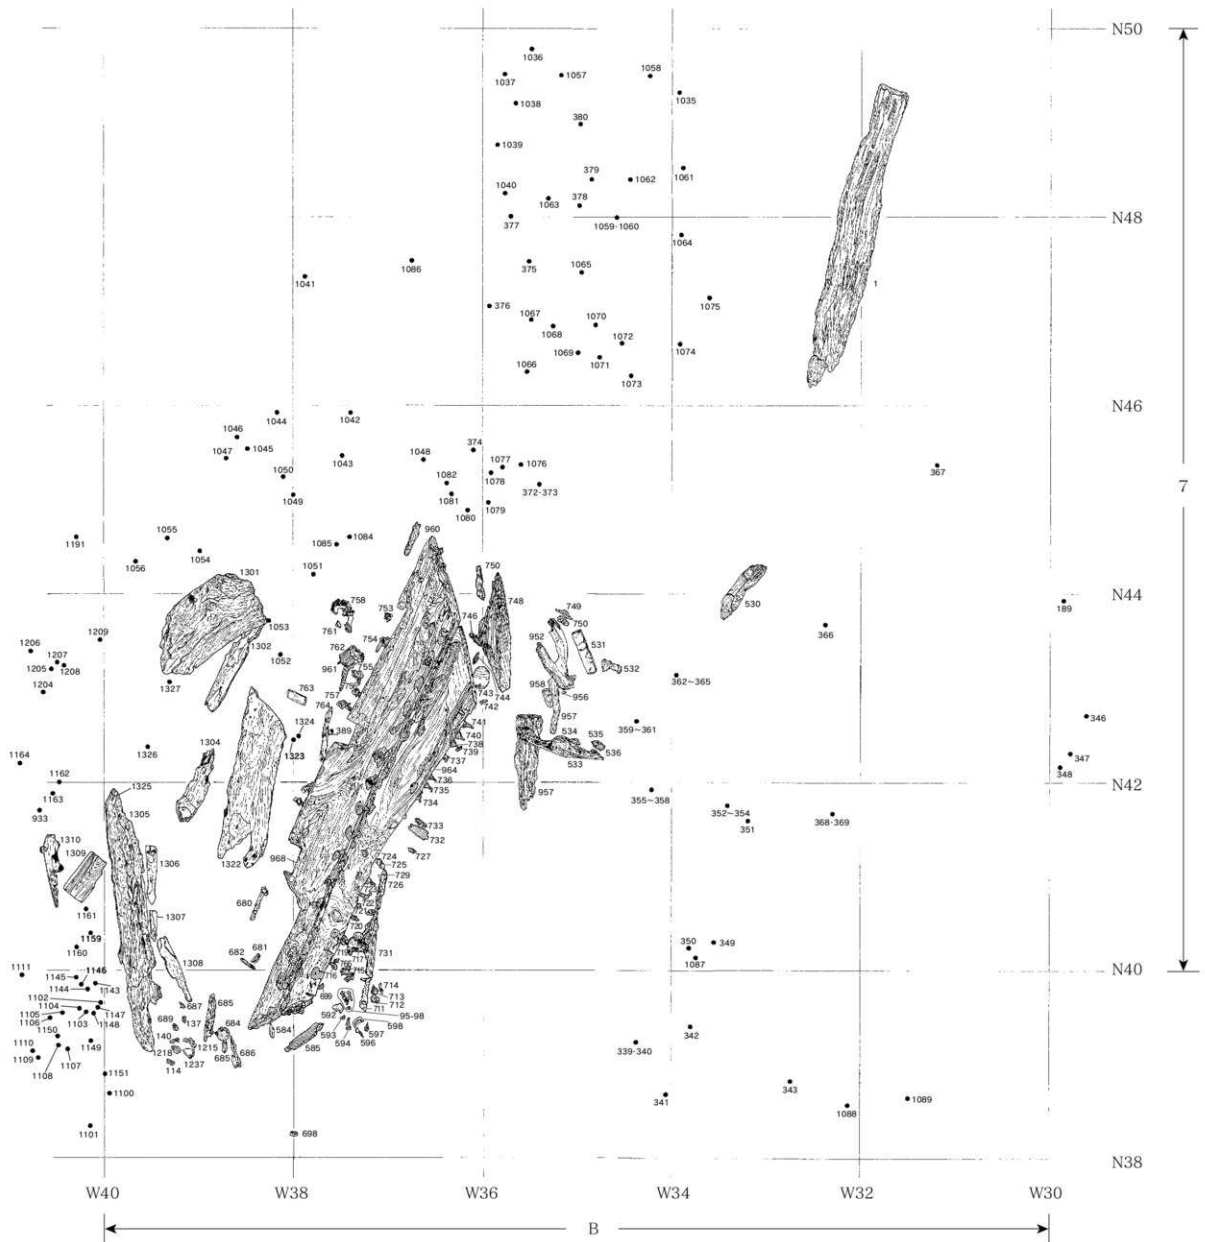

付図1 鷹島海底遺跡出土状況図 (1/100)

付図3 鹿島海底遺跡出土状況図9-A-B区 (1/40)

付図4 鹿島海底遺跡出土状況図8-B区 (1/40)

付図5 鷹島海底遺跡出土状況図7-B区(1/40)