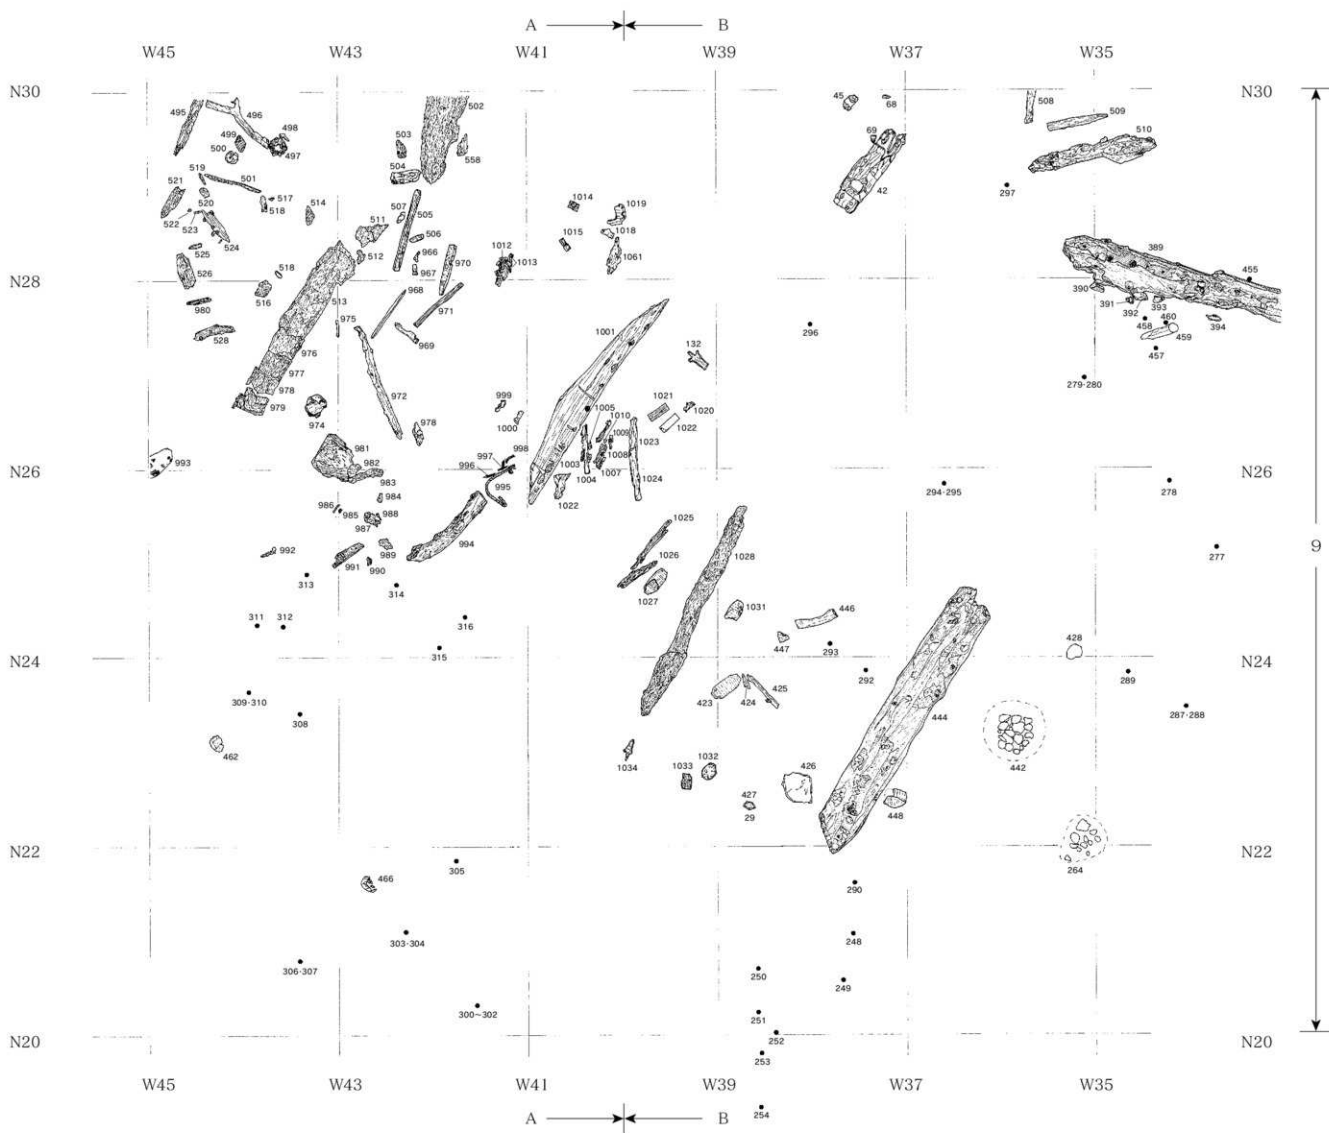

付図1 鷹島海底遺跡出土状況図 (1/100)

付図3 鹿島海底遺跡出土状況図9-A-B区 (1/40)

付図4 鹿島海底遺跡出土状況図8-B区 (1/40)

付図5 鷹島海底遺跡出土状況図7-B区(1/40)