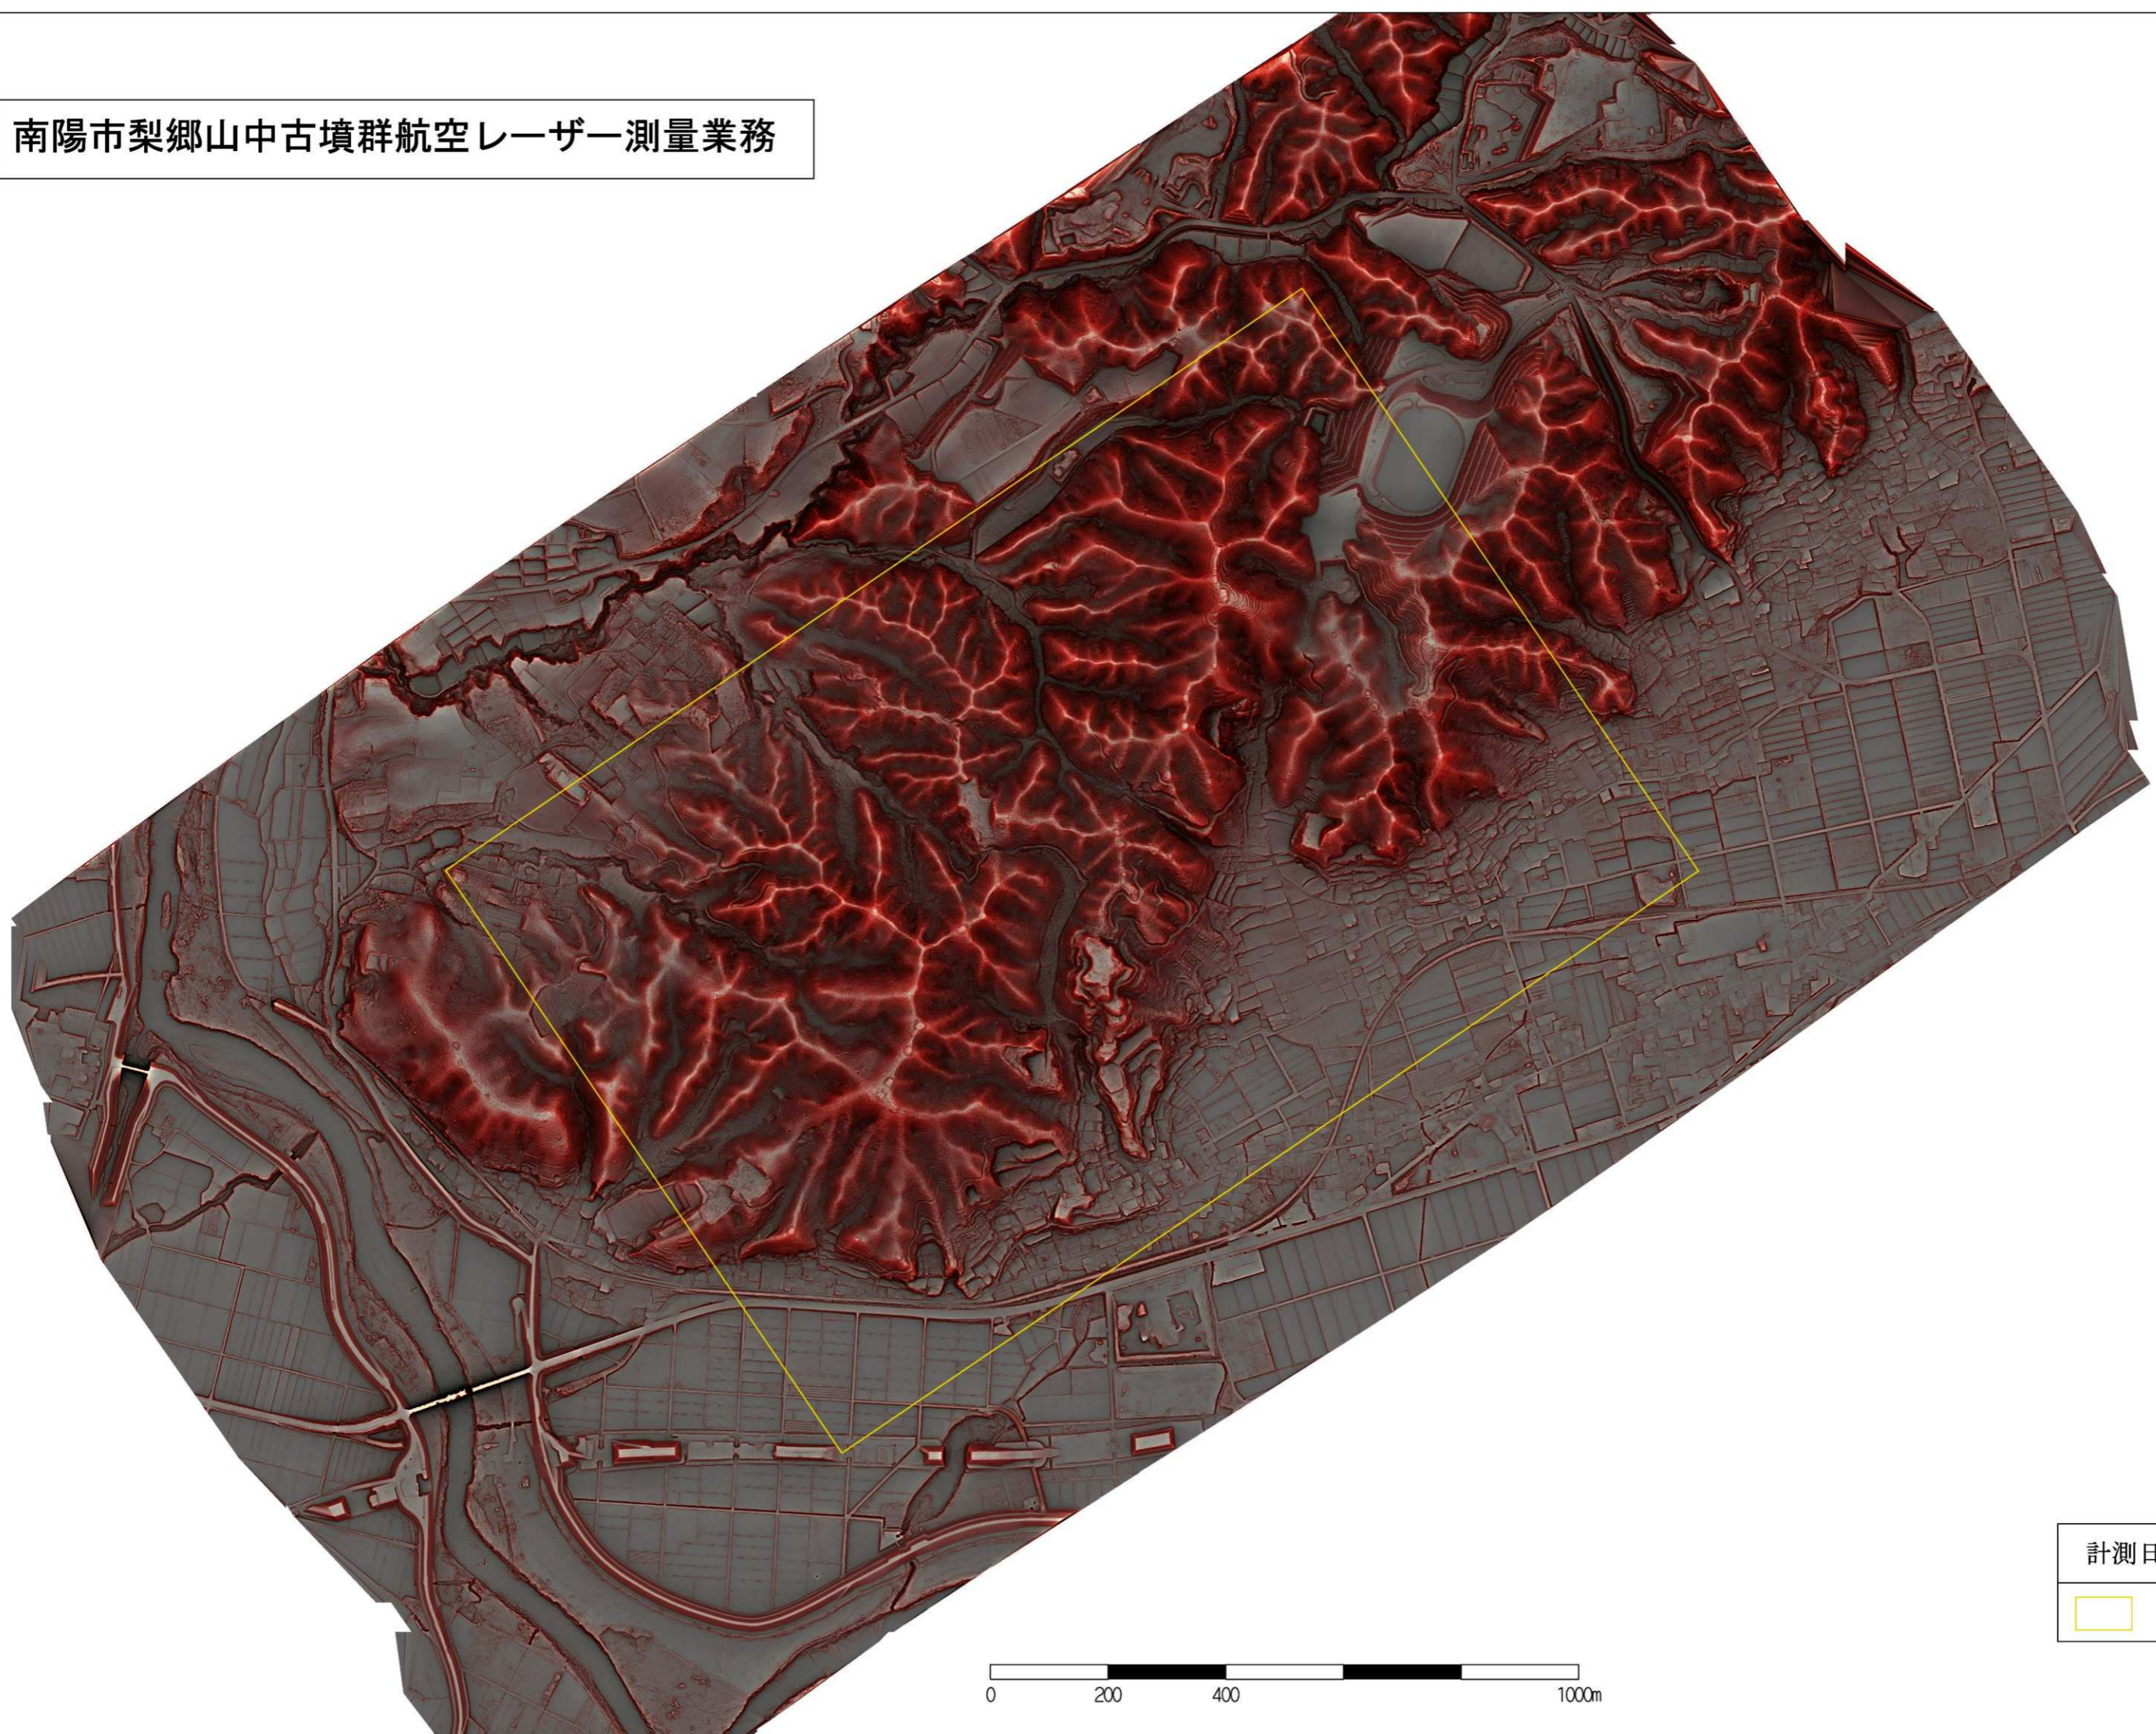

南陽市梨郷山中古墳群航空レーザー測量業務

計測日2018年11月4日

 作業範囲