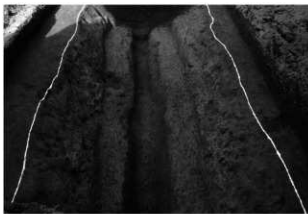

ハケ遺跡第 19 地点土坑・堀跡

ハケ遺跡第 19 地点堀跡完掘

ハケ遺跡第 19 地点堀跡土層

ハケ遺跡第 19 地点調査風景

ハケ遺跡第 19 地点礎石建物跡完掘

ハケ遺跡第 19 地点礎石建物跡炭化物断割り

ハケ遺跡第 19 地点礎石建物跡瓦出土状況

ハケ遺跡第 19 地点礎石建物跡完掘