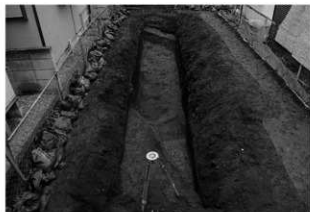

ハケ遺跡第 16 地点トレンチ 2 遺物出土状況

ハケ遺跡第 16 地点トレンチ 2 埴輪出土状況

ハケ遺跡第 16 地点トレンチ 2 埴輪出土状況近影

ハケ遺跡第 16 地点トレンチ 2 人物埴輪出土状況

ハケ遺跡第 16 地点トレンチ 2 完掘

ハケ遺跡第 16 地点トレンチ 3 遺物出土状況

ハケ遺跡第 16 地点トレンチ 4 遺物出土状況

ハケ遺跡第 16 地点トレンチ 4 完掘