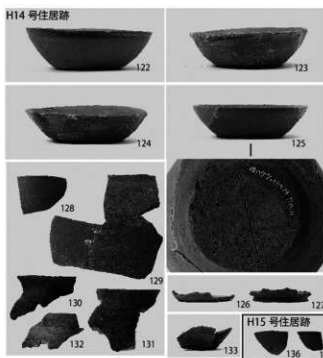

ハケ遺跡第7地点J33号住居跡出土石器 No.113 ~ 121

ハケ遺跡第7地点H14・15号住居跡出土遺物

ハケ遺跡第7地点H16・17号住居跡出土遺物

ハケ遺跡第7地点集石土坑1出土遺物

ハケ遺跡第7地点土坑3・4出土遺物

ハケ遺跡第7地点遺構外出土遺物 No.155 ~ 166