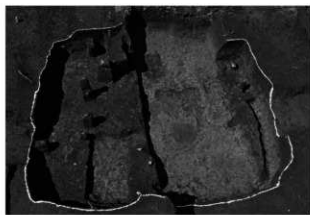

ハケ遺跡第7地点H16号住居跡竈

ハケ遺跡第7地点H16号住居跡遺物出土状況

ハケ遺跡第7地点H16号住居跡

ハケ遺跡第7地点H16号住居跡振方

ハケ遺跡第7地点H17号住居跡

ハケ遺跡第7地点H17号住居跡

ハケ遺跡第7地点土坑3・4遺物出土状況

ハケ遺跡第7地点土坑3・4