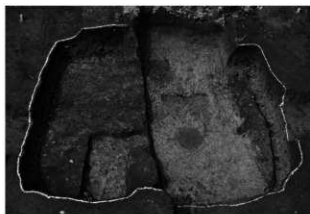

ハケ遺跡第7地点H16号住居跡竈

ハケ遺跡第7地点H16号住居跡遺物出土状況

ハケ遺跡第7地点H16号住居跡

ハケ遺跡第7地点H16号住居跡振方

ハケ遺跡第7地点H17号住居跡

ハケ遺跡第7地点H17号住居跡

ハケ遺跡第7地点土坑3・4遺物出土状況

ハケ遺跡第7地点土坑3・4