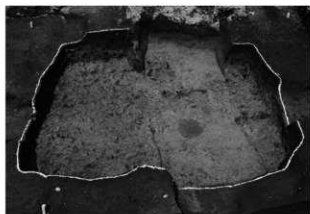

ハケ遺跡第7地点H16号住居跡竈

ハケ遺跡第7地点H16号住居跡遺物出土状況

ハケ遺跡第7地点H16号住居跡

ハケ遺跡第7地点H16号住居跡振方

ハケ遺跡第7地点H17号住居跡

ハケ遺跡第7地点H17号住居跡

ハケ遺跡第7地点土坑3・4遺物出土状況

ハケ遺跡第7地点土坑3・4