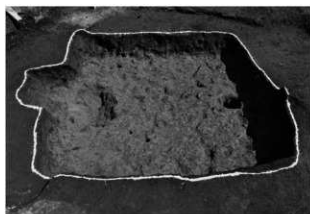

ハケ遺跡第7地点H14号住居跡遺物出土状況

ハケ遺跡第7地点H14号住居跡

ハケ遺跡第7地点H14号住居跡竈内遺物出土状況

ハケ遺跡第7地点H14号住居跡竈

ハケ遺跡第7地点H14号住居跡掘方

ハケ遺跡第7地点H15号住居跡竈

ハケ遺跡第7地点H15号住居跡

ハケ遺跡第7地点H15号住居跡掘方