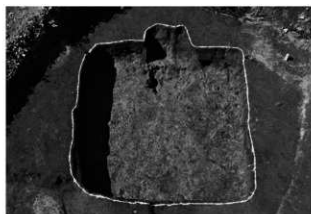

ハケ遺跡第7地点H14号住居跡遺物出土状況

ハケ遺跡第7地点H14号住居跡

ハケ遺跡第7地点H14号住居跡竈内遺物出土状況

ハケ遺跡第7地点H14号住居跡竈

ハケ遺跡第7地点H14号住居跡掘方

ハケ遺跡第7地点H15号住居跡竈

ハケ遺跡第7地点H15号住居跡

ハケ遺跡第7地点H15号住居跡掘方