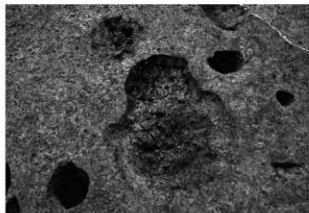

ハケ遺跡第7地点 J32号住居跡遺物出土状況

ハケ遺跡第7地点 J32号住居跡

ハケ遺跡第7地点 J33号住居跡遺物出土状況

ハケ遺跡第7地点 J33号住居跡遺物出土状況

ハケ遺跡第7地点 J33号住居跡炉2・集石土坑1

ハケ遺跡第7地点 J33号住居跡炉2・集石土坑1

ハケ遺跡第7地点 J33号住居跡

ハケ遺跡第7地点 J33号住居跡