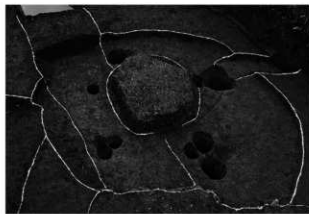

ハケ遺跡第7地点 J32号住居跡遺物出土状況

ハケ遺跡第7地点 J32号住居跡

ハケ遺跡第7地点 J33号住居跡遺物出土状況

ハケ遺跡第7地点 J33号住居跡遺物出土状況

ハケ遺跡第7地点 J33号住居跡炉2・集石土坑1

ハケ遺跡第7地点 J33号住居跡炉2・集石土坑1

ハケ遺跡第7地点 J33号住居跡

ハケ遺跡第7地点 J33号住居跡