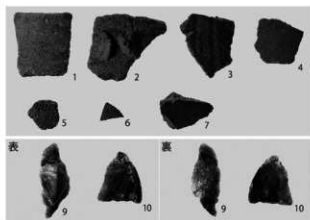

鶴ヶ岡外遺跡第6地点木炭窯

鶴ヶ岡外遺跡第6地点木炭窯炭化物出土状況

鶴ヶ岡外遺跡第6地点木炭窯

鶴ヶ岡外遺跡第6地点調査風景

鶴ヶ岡外遺跡第6地点トレンチ1 遺物出土状況

鶴ヶ岡外遺跡第6地点トレンチ3 遺物出土状況

鶴ヶ岡外遺跡第6地点No.1～7・9・10

鶴ヶ岡外遺跡第6地点No.8・11・12