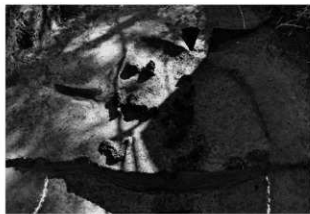

鶴ヶ岡外遺跡第6地点木炭窯

鶴ヶ岡外遺跡第6地点木炭窯炭化物出土状況

鶴ヶ岡外遺跡第6地点木炭窯

鶴ヶ岡外遺跡第6地点調査風景

鶴ヶ岡外遺跡第6地点トレンチ1 遺物出土状況

鶴ヶ岡外遺跡第6地点トレンチ3 遺物出土状況

鶴ヶ岡外遺跡第6地点No.1～7・9・10

鶴ヶ岡外遺跡第6地点No.8・11・12