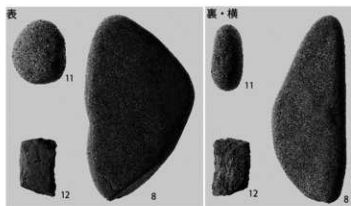

鶴ヶ岡外遺跡第6地点木炭窯

鶴ヶ岡外遺跡第6地点木炭窯炭化物出土状況

鶴ヶ岡外遺跡第6地点木炭窯

鶴ヶ岡外遺跡第6地点調査風景

鶴ヶ岡外遺跡第6地点トレンチ1 遺物出土状況

鶴ヶ岡外遺跡第6地点トレンチ3 遺物出土状況

鶴ヶ岡外遺跡第6地点No.1～7・9・10

鶴ヶ岡外遺跡第6地点No.8・11・12