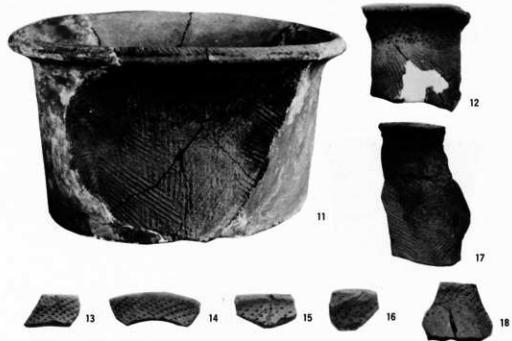

Ⅵ号住居址内出土の石製銃身具出土状況

1

図版40

Ⅶ号住居址内の軽石製陰陽石出土状況

2

Ⅶ号住居址内の石皿及び土器出土状況

加栗山遺跡出土のI類土器

加栗山遺跡出土のI類土器