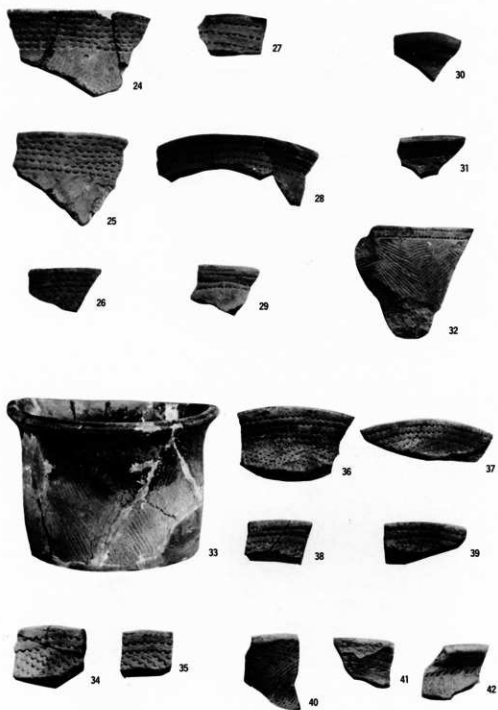

Ⅵ号住居址内出土の石製銃身具出土状況

1

図版40

Ⅶ号住居址内の軽石製陰陽石出土状況

2

Ⅶ号住居址内の石皿及び土器出土状況

加栗山遺跡出土のI類土器

加栗山遺跡出土のI類土器