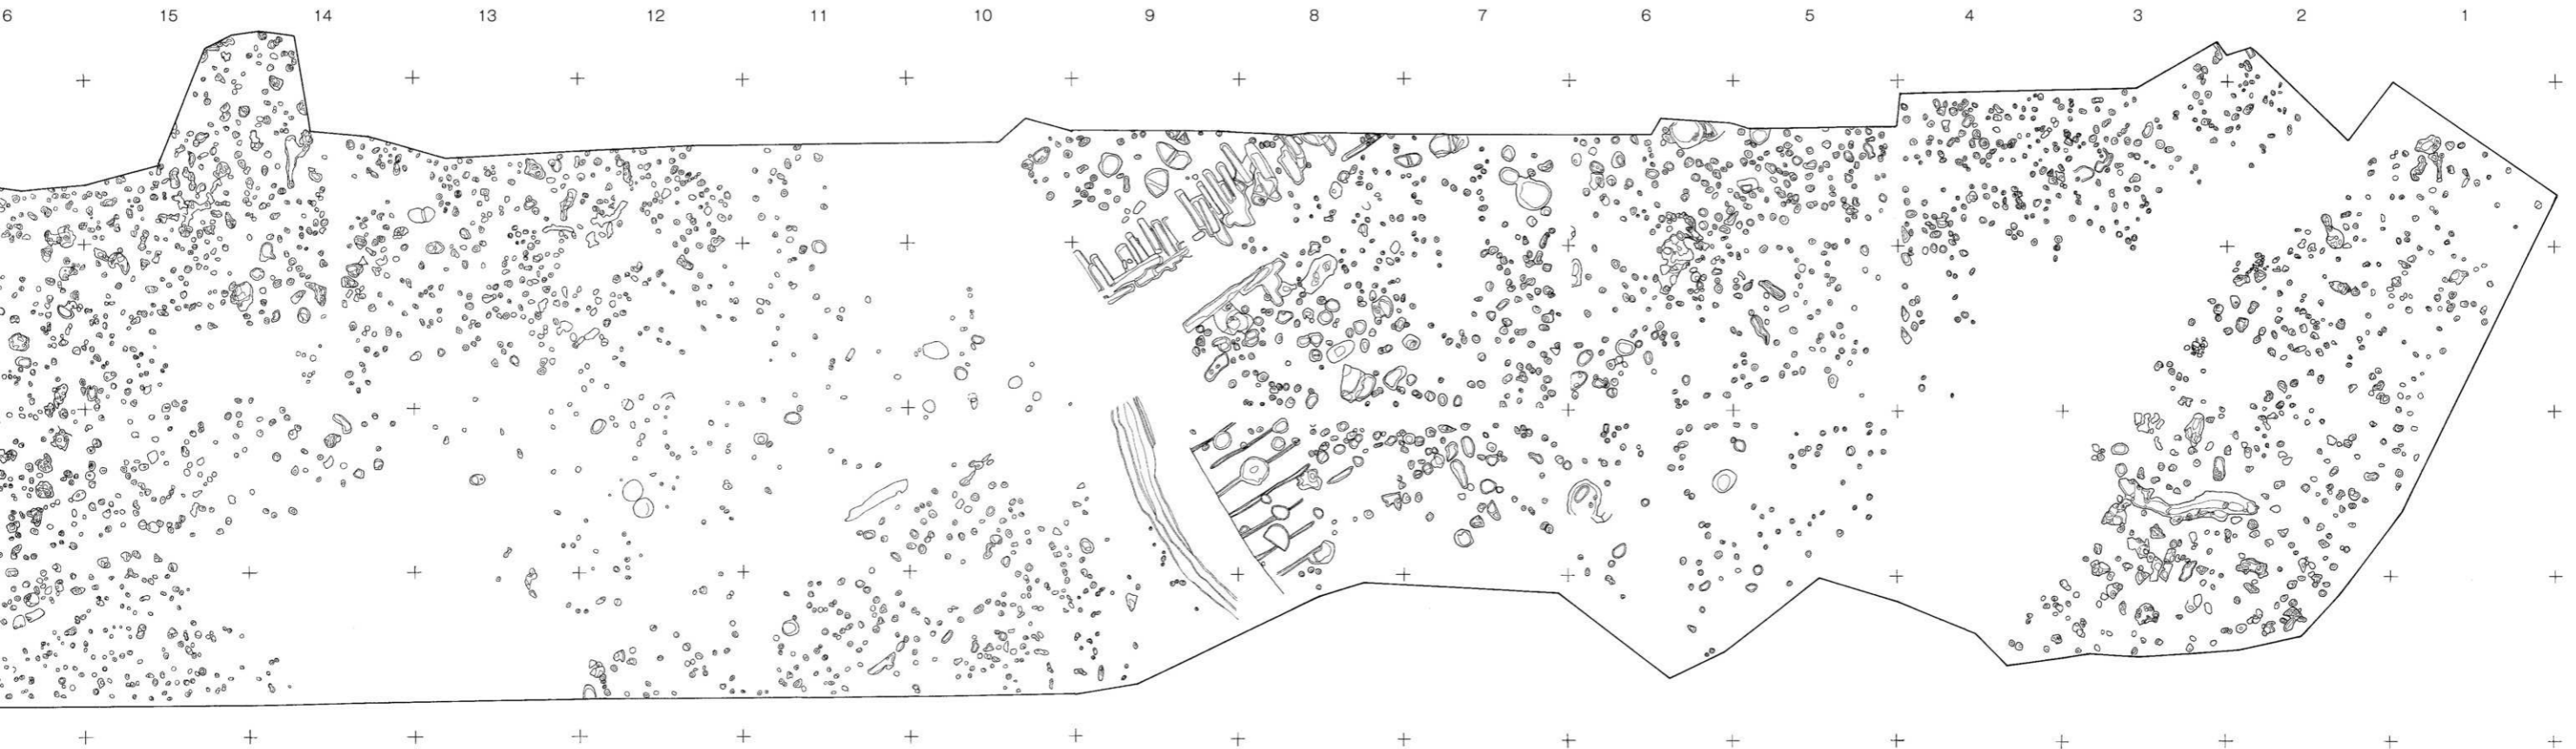

市ノ原遺跡 第4地点 遺構位置図1

全体図