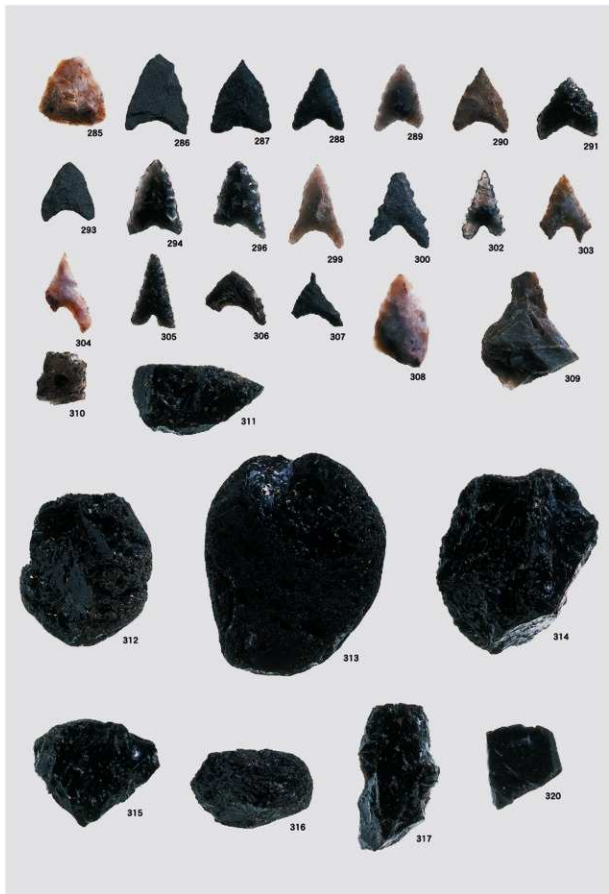

第1地点 縄文時代後期・晩期土器

第1地点 縄文時代晚期以降土器

第1地点 縄文時代前期以降石器・石製品

1号土坑

石器製作跡

包含層

第2地点 土坑·石器製作跡·包含層出土石器

第2地点 縄文時代前期以降石器①

第2地点 縄文時代前期以降石器②

1号竖穴住居跡

3号竖穴住居跡

第2地点 古墳時代 竖穴住居跡内出土土器①

3号竖穴住居跡

3号竖穴住居跡

4号竖穴住居跡

第2地点 古墳時代 竖穴住居跡内出土土器②