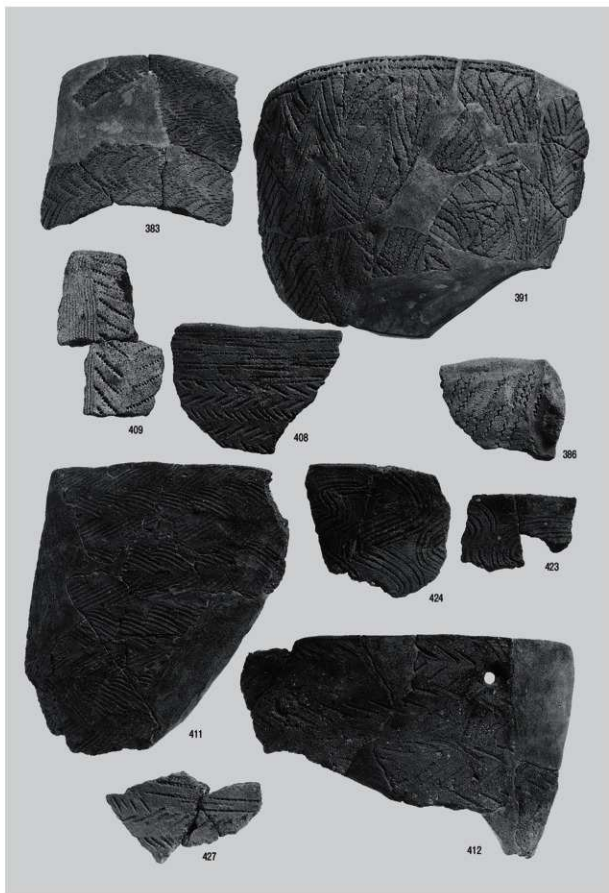

縄文時代早期 土器 3

縄文時代早期 土器 4

縄文時代早期 土器 5

縄文時代早期 石器 1

縄文時代早期 石器 2

桜谷遺跡 全景

①土層断面

②旧石器時代遺物出土状況

③～⑥縄文時代早期1・3～5号集石遺構

①～⑥縄文時代早期6・7・9・12～14号
集石遺構

縄文時代早期 ①～④20・21・24・25号集石遺構
⑤磨石集積遺構

縄文時代早期 ①石皿出土状況 ②環状石斧出土状況 ③有溝砥石出土状況
④X類土器出土状況
弥生時代 ⑤竪穴式住居跡検出状況

①旧石器 ②旧石器時代 接合資料

縄文時代早期 土器 1

縄文時代早期 土器 2

縄文時代早期 土器 3