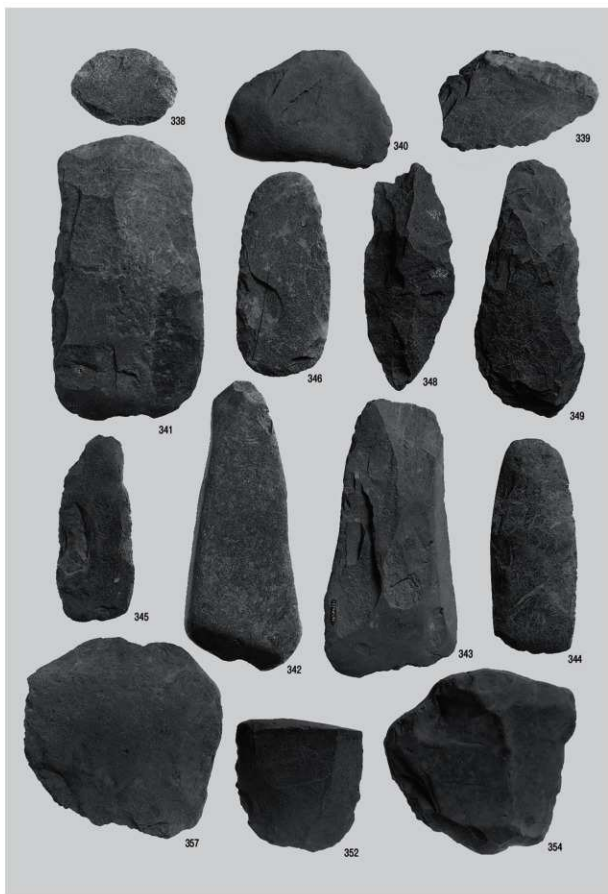

縄文時代早期 土器 3

縄文時代早期 土器 4

縄文時代早期 土器 5

縄文時代早期 石器 1

縄文時代早期 石器 2

桜谷遺跡 全景

①土層断面

②旧石器時代遺物出土状況

③～⑥縄文時代早期1・3～5号集石遺構

①～⑥縄文時代早期6・7・9・12～14号
集石遺構

縄文時代早期 ①～④20・21・24・25号集石遺構
⑤磨石集積遺構

縄文時代早期 ①石皿出土状況 ②環状石斧出土状況 ③有溝砥石出土状況
④X類土器出土状況
弥生時代 ⑤竪穴式住居跡検出状況

①旧石器 ②旧石器時代 接合資料

縄文時代早期 土器 1

縄文時代早期 土器 2

縄文時代早期 土器 3