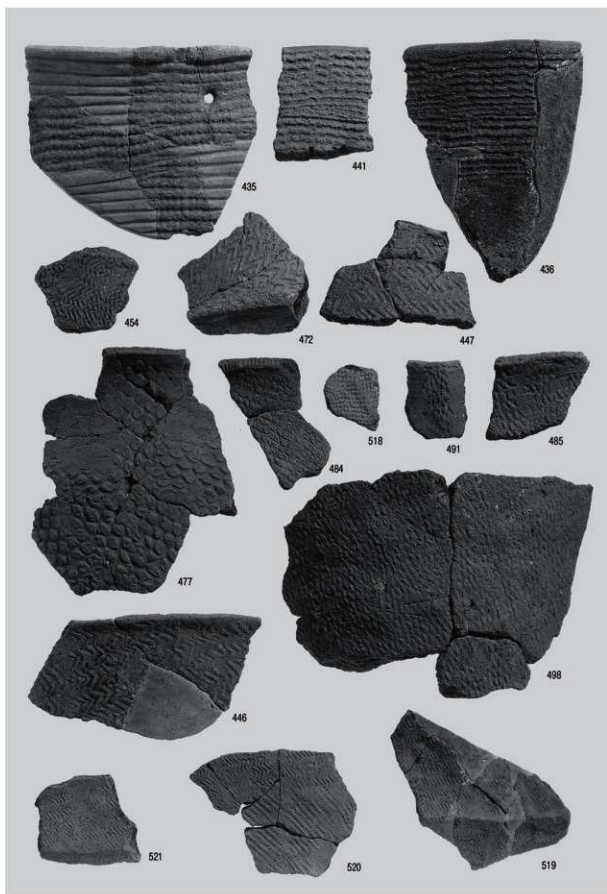

縄文時代早期 土器 4

縄文時代早期 土器 5