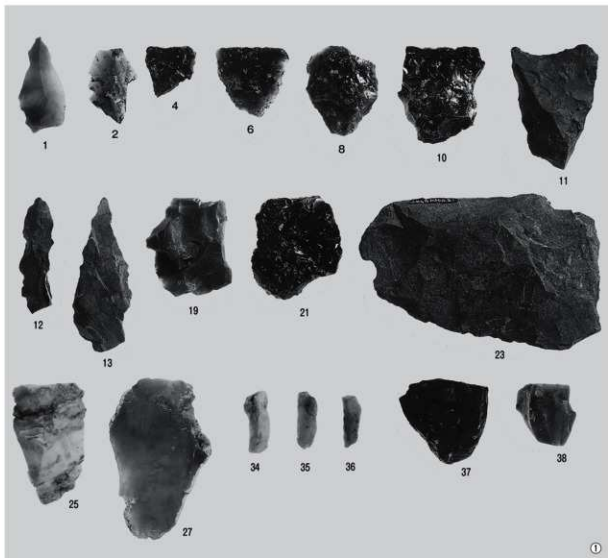

縄文時代早期 土器 3

縄文時代早期 土器 4

縄文時代早期 土器 5

縄文時代早期 石器 1

縄文時代早期 石器 2

桜谷遺跡 全景

①土層断面

②旧石器時代遺物出土状況

③～⑥縄文時代早期1・3～5号集石遺構

①～⑥縄文時代早期6・7・9・12～14号
集石遺構

縄文時代早期 ①～④20・21・24・25号集石遺構
⑤磨石集積遺構

縄文時代早期 ①石皿出土状況 ②環状石斧出土状況 ③有溝砥石出土状況
④X類土器出土状況
弥生時代 ⑤竪穴式住居跡検出状況

①旧石器 ②旧石器時代 接合資料

縄文時代早期 土器 1

縄文時代早期 土器 2

縄文時代早期 土器 3

縄文時代早期 土器 4

縄文時代早期 土器 5