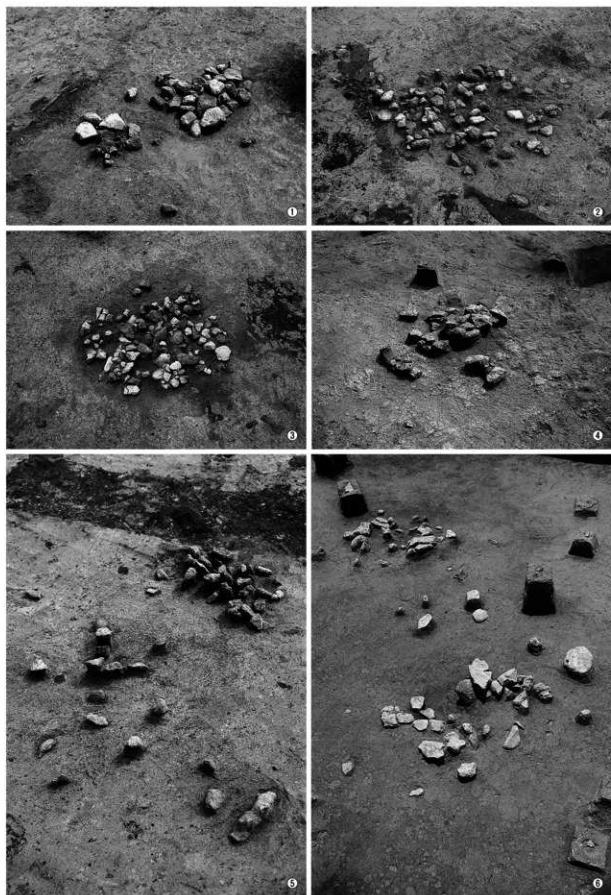

縄文時代早期 土器 3

縄文時代早期 土器 4

縄文時代早期 土器 5

縄文時代早期 石器 1

縄文時代早期 石器 2

桜谷遺跡 全景

①土層断面

②旧石器時代遺物出土状況

③～⑥縄文時代早期1・3～5号集石遺構

①～⑥縄文時代早期6・7・9・12～14号
集石遺構

縄文時代早期 ①～④20・21・24・25号集石遺構
⑤磨石集積遺構

縄文時代早期 ①石皿出土状況 ②環状石斧出土状況 ③有溝砥石出土状況
④X類土器出土状況
弥生時代 ⑤竪穴式住居跡検出状況

①旧石器 ②旧石器時代 接合資料

縄文時代早期 土器 1

縄文時代早期 土器 2

縄文時代早期 土器 3

縄文時代早期 土器 4

縄文時代早期 土器 5