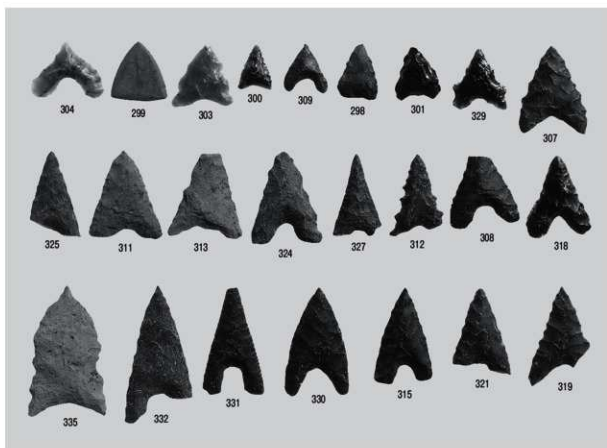

縄文時代早期 土器 3

縄文時代早期 土器 4

縄文時代早期 土器 5

縄文時代早期 石器 1

縄文時代早期 石器 2

桜谷遺跡 全景

①土層断面

②旧石器時代遺物出土状況

③～⑥縄文時代早期1・3～5号集石遺構

①～⑥縄文時代早期6・7・9・12～14号
集石遺構

縄文時代早期 ①～④20・21・24・25号集石遺構
⑤磨石集積遺構

縄文時代早期 ①石皿出土状況 ②環状石斧出土状況 ③有溝砥石出土状況
④X類土器出土状況
弥生時代 ⑤竪穴式住居跡検出状況

①旧石器 ②旧石器時代 接合資料

縄文時代早期 土器 1

縄文時代早期 土器 2

縄文時代早期 土器 3