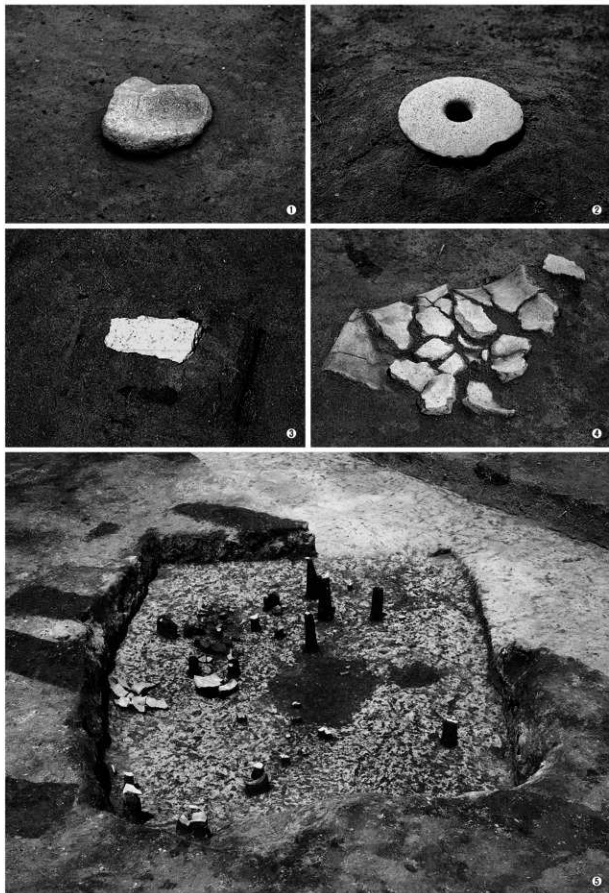

縄文時代早期 土器 3

縄文時代早期 土器 4

縄文時代早期 土器 5

縄文時代早期 石器 1

縄文時代早期 石器 2

桜谷遺跡 全景

①土層断面

②旧石器時代遺物出土状況

③～⑥縄文時代早期1・3～5号集石遺構

①～⑥縄文時代早期6・7・9・12～14号
集石遺構

縄文時代早期 ①～④20・21・24・25号集石遺構
⑤磨石集積遺構

縄文時代早期 ①石皿出土状況 ②環状石斧出土状況 ③有溝砥石出土状況
④X類土器出土状況
弥生時代 ⑤竪穴式住居跡検出状況

①旧石器 ②旧石器時代 接合資料

縄文時代早期 土器 1

縄文時代早期 土器 2

縄文時代早期 土器 3