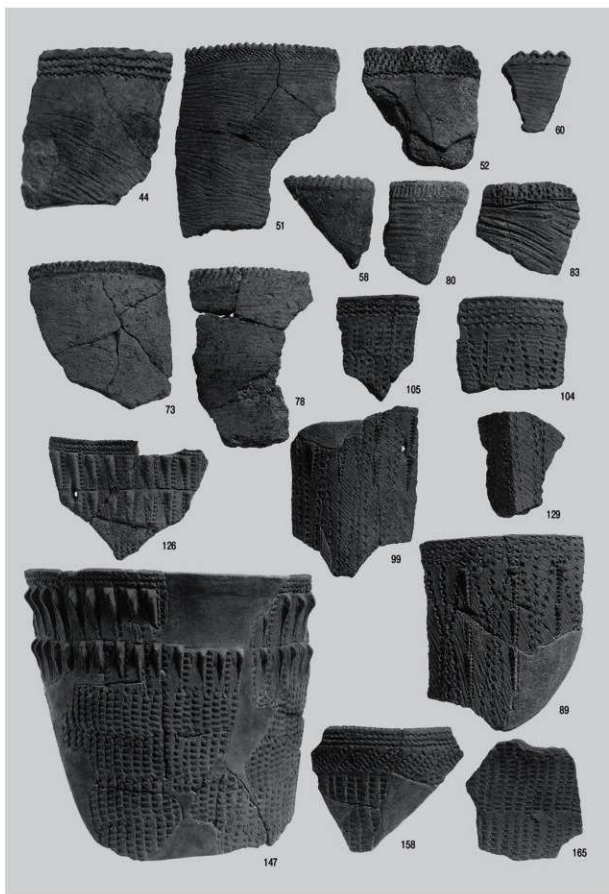

縄文時代早期 土器 3

縄文時代早期 土器 4

縄文時代早期 土器 5

縄文時代早期 石器 1

縄文時代早期 石器 2

桜谷遺跡 全景

①土層断面

②旧石器時代遺物出土状況

③～⑥縄文時代早期1・3～5号集石遺構

①～⑥縄文時代早期6・7・9・12～14号
集石遺構

縄文時代早期 ①～④20・21・24・25号集石遺構
⑤磨石集積遺構

縄文時代早期 ①石皿出土状況 ②環状石斧出土状況 ③有溝砥石出土状況
④X類土器出土状況
弥生時代 ⑤竪穴式住居跡検出状況

①旧石器 ②旧石器時代 接合資料

縄文時代早期 土器 1

縄文時代早期 土器 2

縄文時代早期 土器 3