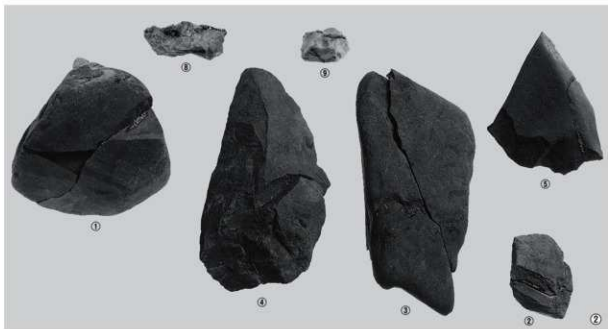

縄文時代早期 土器 3

縄文時代早期 土器 4

縄文時代早期 土器 5

縄文時代早期 石器 1

縄文時代早期 石器 2

桜谷遺跡 全景

①土層断面

②旧石器時代遺物出土状況

③～⑥縄文時代早期1・3～5号集石遺構

①～⑥縄文時代早期6・7・9・12～14号
集石遺構

縄文時代早期 ①～④20・21・24・25号集石遺構
⑤磨石集積遺構

縄文時代早期 ①石皿出土状況 ②環状石斧出土状況 ③有溝砥石出土状況
④X類土器出土状況
弥生時代 ⑤竪穴式住居跡検出状況

①旧石器 ②旧石器時代 接合資料

縄文時代早期 土器 1

縄文時代早期 土器 2

縄文時代早期 土器 3