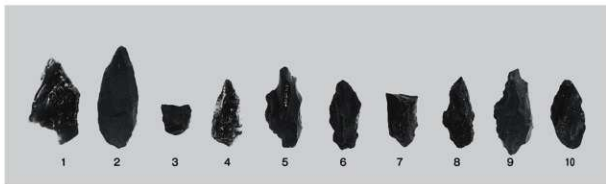

⑥

⑦

縄文時代草創期

①～④ 3～6号連穴土坑 ⑤ 4号連穴土坑煙道部

⑥・⑦ 7号・8号連穴土坑

縄文時代草創期 ① 1号落とし穴状遺構 ② 土器(18)出土状況 ③ 遺物出土状況(C-10~11区)
 縄文時代早期 ④ 2号集石遺構 ⑤ 土器(233)出土状況
 縄文時代晩期 ⑥ 2号集石遺構 ⑦ 7・8号掘立柱建物跡検出状況 ⑧ 土器(285・293)出土状況

旧石器
縄文時代草創期 土器 1

縄文時代草創期 土器2

縄文時代草創期 土器 3

縄文時代草創期 石器 1

縄文時代草創期 石器 2

縄文時代早期 土器・石器

縄文時代後期・晩期 土器
縄文時代晩期 石器

①荒田遺跡 近景 ②土層断面 ③・④旧石器時代遺物出土状況
⑤石斧出土状況 ⑥縄文時代草創期 集石遺構

縄文時代早期 ①～⑥10・12・20・23・29・31号集石遺構
⑦1号土坑 ⑧V類土器出土状況

旧石器時代