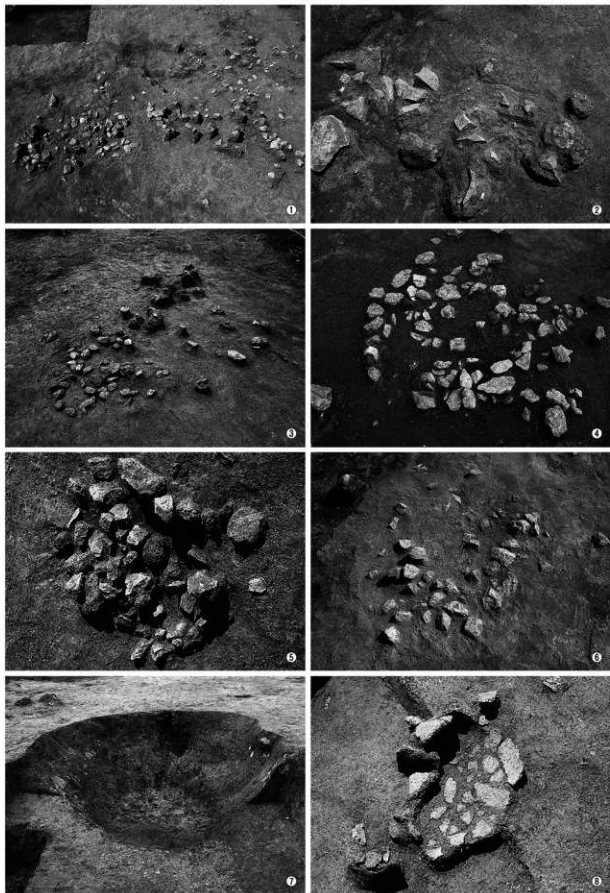

⑥

⑦

縄文時代草創期

①～④ 3～6号連穴土坑 ⑤ 4号連穴土坑煙道部

⑥・⑦ 7号・8号連穴土坑

縄文時代草創期 ① 1号落とし穴状遺構 ② 土器(18)出土状況 ③ 遺物出土状況(C-10~11区)
 縄文時代早期 ④ 2号集石遺構 ⑤ 土器(233)出土状況
 縄文時代晩期 ⑥ 2号集石遺構 ⑦ 7・8号掘立柱建物跡検出状況 ⑧ 土器(285・293)出土状況

旧石器
縄文時代草創期 土器 1

縄文時代草創期 土器2

縄文時代草創期 土器 3

縄文時代草創期 石器 1

縄文時代草創期 石器 2

縄文時代早期 土器・石器

縄文時代後期・晩期 土器
縄文時代晩期 石器

①荒田遺跡 近景 ②土層断面 ③・④旧石器時代遺物出土状況
⑤石斧出土状況 ⑥縄文時代草創期 集石遺構

縄文時代早期 ①～⑥10・12・20・23・29・31号集石遺構
⑦1号土坑 ⑧V類土器出土状況

旧石器時代

縄文時代草創期 石器・土器

縄文時代早期 土器 1

縄文時代早期 土器 2