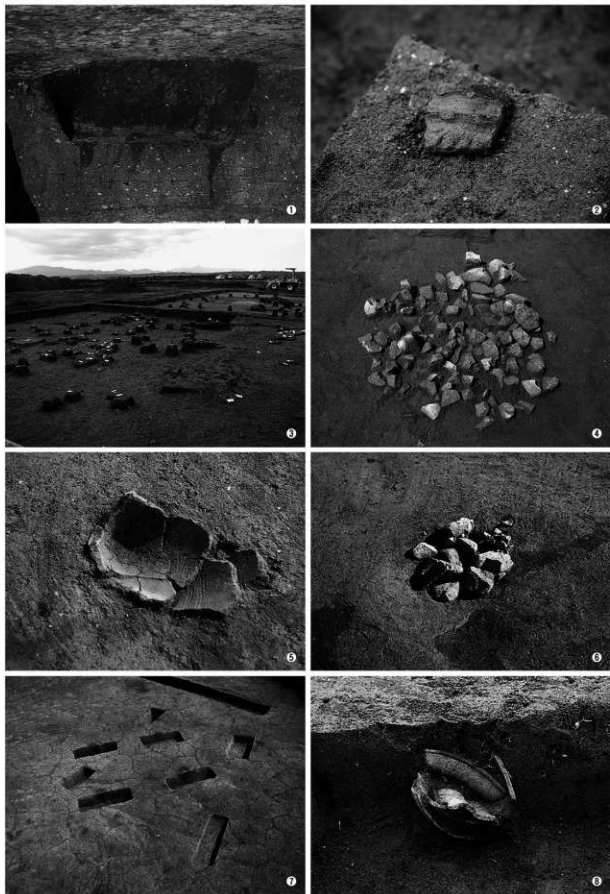

縄文時代草創期

①～④ 7～10号集石遺構 ⑤・⑥ 1・2号連穴土坑

⑦ 遺構検出状況 (C-11区)

①

③

②

④

⑤

⑥

⑦

縄文時代草創期

①～④ 3～6号連穴土坑 ⑤ 4号連穴土坑煙道部

⑥・⑦ 7号・8号連穴土坑

縄文時代草創期 ① 1号落とし穴状遺構 ② 土器(18)出土状況 ③ 遺物出土状況(C-10~11区)
 縄文時代早期 ④ 2号集石遺構 ⑤ 土器(233)出土状況
 縄文時代晩期 ⑥ 2号集石遺構 ⑦ 7・8号掘立柱建物跡検出状況 ⑧ 土器(285・293)出土状況

旧石器
縄文時代草創期 土器 1

縄文時代草創期 土器2

縄文時代草創期 土器 3

縄文時代草創期 石器 1

縄文時代草創期 石器 2

縄文時代早期 土器・石器

縄文時代後期・晩期 土器
縄文時代晩期 石器

①荒田遺跡 近景 ②土層断面 ③・④旧石器時代遺物出土状況
⑤石斧出土状況 ⑥縄文時代草創期 集石遺構

縄文時代早期 ①～⑥10・12・20・23・29・31号集石遺構
⑦1号土坑 ⑧V類土器出土状況

旧石器時代

縄文時代草創期 石器・土器

縄文時代早期 土器 1

縄文時代早期 土器 2