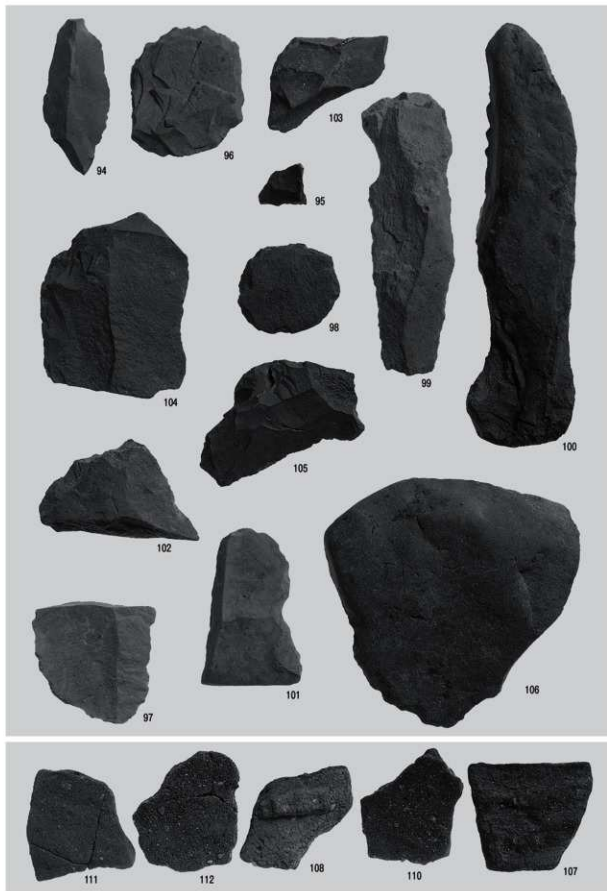

縄文時代草創期 土器 3

縄文時代草創期 石器 1

縄文時代草創期 石器 2

縄文時代早期 土器・石器

縄文時代後期・晩期 土器
縄文時代晩期 石器

①荒田遺跡 近景 ②土層断面 ③・④旧石器時代遺物出土状況
⑤石斧出土状況 ⑥縄文時代草創期 集石遺構

縄文時代早期 ①～⑥10・12・20・23・29・31号集石遺構
⑦1号土坑 ⑧V類土器出土状況

旧石器時代

縄文時代草創期 石器・土器

縄文時代早期 土器 1

縄文時代早期 土器 2