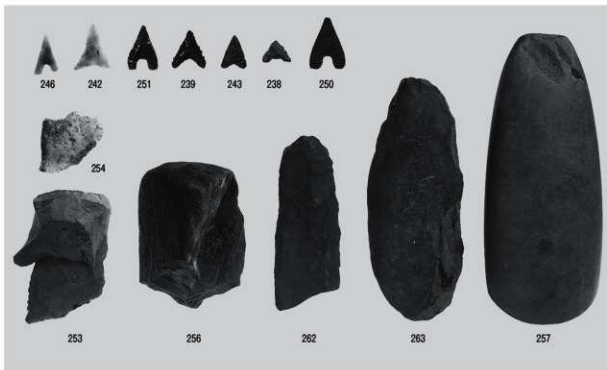

⑥

⑦

縄文時代草創期

①～④ 3～6号連穴土坑 ⑤ 4号連穴土坑煙道部

⑥・⑦ 7号・8号連穴土坑

縄文時代草創期 ① 1号落とし穴状遺構 ② 土器(18)出土状況 ③ 遺物出土状況(C-10~11区)
 縄文時代早期 ④ 2号集石遺構 ⑤ 土器(233)出土状況
 縄文時代晩期 ⑥ 2号集石遺構 ⑦ 7・8号掘立柱建物跡検出状況 ⑧ 土器(285・293)出土状況

旧石器
縄文時代草創期 土器 1

縄文時代草創期 土器2

縄文時代草創期 土器 3

縄文時代草創期 石器 1

縄文時代草創期 石器 2

縄文時代早期 土器・石器

縄文時代後期・晩期 土器
縄文時代晩期 石器

①荒田遺跡 近景 ②土層断面 ③・④旧石器時代遺物出土状況
⑤石斧出土状況 ⑥縄文時代草創期 集石遺構

縄文時代早期 ①～⑥10・12・20・23・29・31号集石遺構
⑦1号土坑 ⑧V類土器出土状況

旧石器時代