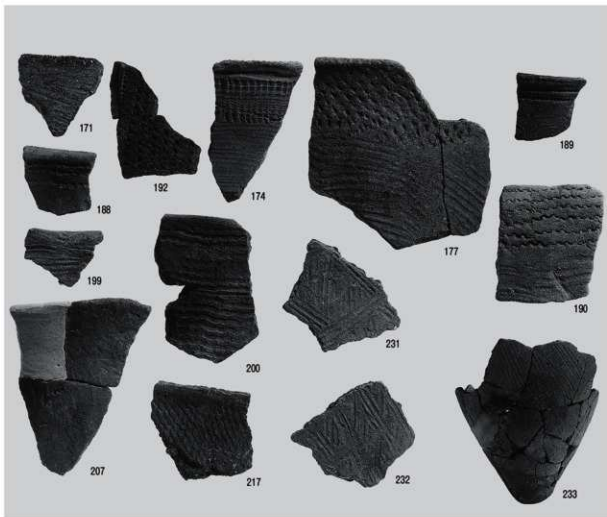

⑥

⑦

縄文時代草創期

①～④ 3～6号連穴土坑 ⑤ 4号連穴土坑煙道部

⑥・⑦ 7号・8号連穴土坑

縄文時代草創期 ① 1号落とし穴状遺構 ② 土器(18)出土状況 ③ 遺物出土状況(C-10~11区)
 縄文時代早期 ④ 2号集石遺構 ⑤ 土器(233)出土状況
 縄文時代晩期 ⑥ 2号集石遺構 ⑦ 7・8号掘立柱建物跡検出状況 ⑧ 土器(285・293)出土状況

旧石器
縄文時代草創期 土器 1

縄文時代草創期 土器2

縄文時代草創期 土器 3

縄文時代草創期 石器 1

縄文時代草創期 石器 2

縄文時代早期 土器・石器

縄文時代後期・晩期 土器
縄文時代晩期 石器

①荒田遺跡 近景 ②土層断面 ③・④旧石器時代遺物出土状況
⑤石斧出土状況 ⑥縄文時代草創期 集石遺構

縄文時代早期 ①～⑥10・12・20・23・29・31号集石遺構
⑦1号土坑 ⑧V類土器出土状況

旧石器時代