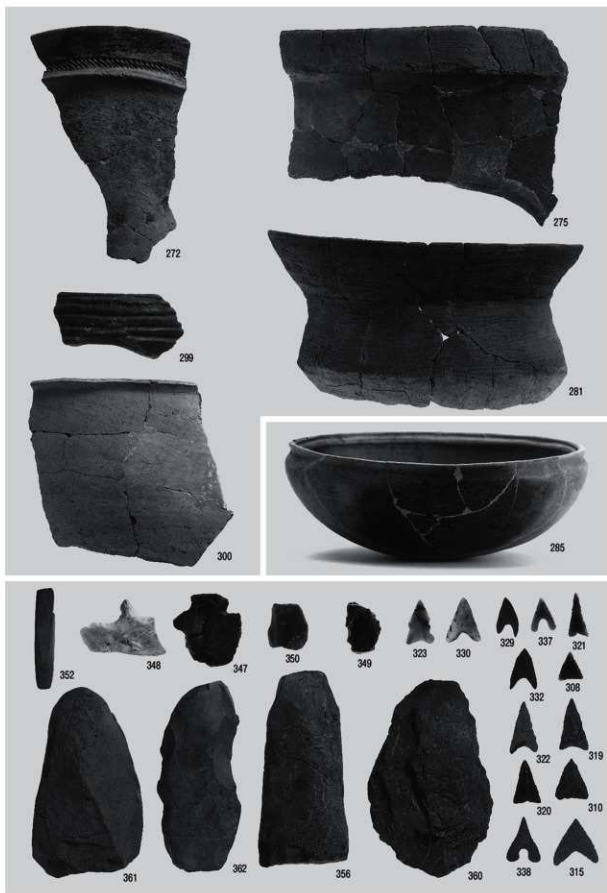

縄文時代草創期 土器 3

縄文時代草創期 石器 1

縄文時代草創期 石器 2

縄文時代早期 土器・石器

縄文時代後期・晩期 土器
縄文時代晩期 石器

①荒田遺跡 近景 ②土層断面 ③・④旧石器時代遺物出土状況
⑤石斧出土状況 ⑥縄文時代草創期 集石遺構

縄文時代早期 ①～⑥10・12・20・23・29・31号集石遺構
⑦1号土坑 ⑧V類土器出土状況

旧石器時代

縄文時代草創期 石器・土器

縄文時代早期 土器 1

縄文時代早期 土器 2