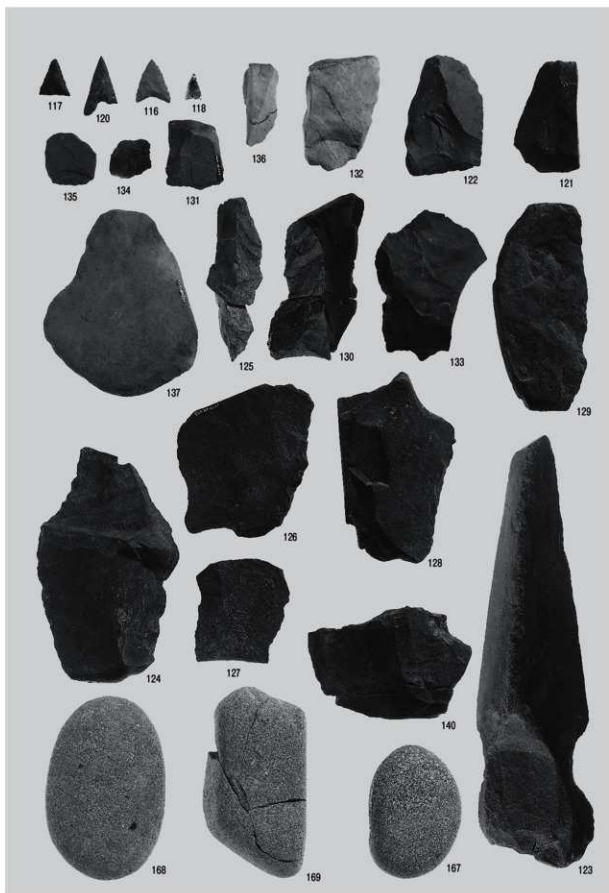

⑥

⑦

縄文時代草創期

①～④ 3～6号連穴土坑 ⑤ 4号連穴土坑煙道部

⑥・⑦ 7号・8号連穴土坑

縄文時代草創期 ① 1号落とし穴状遺構 ② 土器(18)出土状況 ③ 遺物出土状況(C-10~11区)
 縄文時代早期 ④ 2号集石遺構 ⑤ 土器(233)出土状況
 縄文時代晩期 ⑥ 2号集石遺構 ⑦ 7・8号掘立柱建物跡検出状況 ⑧ 土器(285・293)出土状況

旧石器
縄文時代草創期 土器 1

縄文時代草創期 土器2

縄文時代草創期 土器 3

縄文時代草創期 石器 1

縄文時代草創期 石器 2

縄文時代早期 土器・石器

縄文時代後期・晩期 土器
縄文時代晩期 石器

①荒田遺跡 近景 ②土層断面 ③・④旧石器時代遺物出土状況
⑤石斧出土状況 ⑥縄文時代草創期 集石遺構

縄文時代早期 ①～⑥10・12・20・23・29・31号集石遺構
⑦1号土坑 ⑧V類土器出土状況

旧石器時代