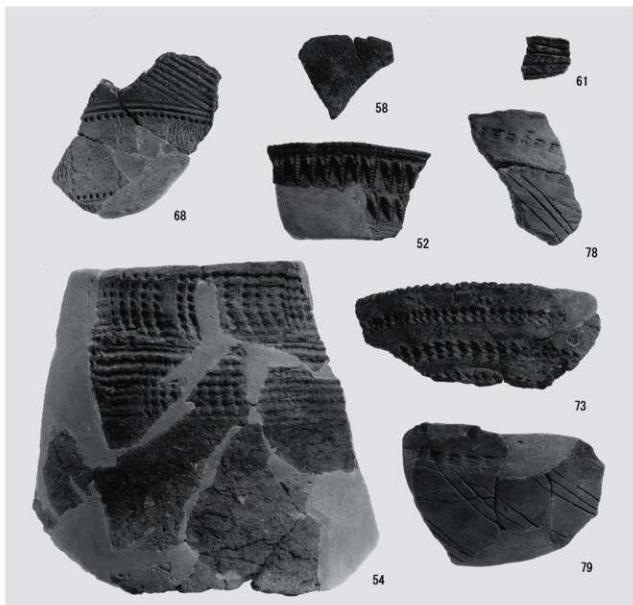

(IV層) 14号集石

(IV層) 15号集石

集石検出状況

図版 15 尾付野山遺跡

(Ⅲ層) 1号集石

(Ⅲ層) 2号集石

石組遺構

土器集中

Ⅲ層検出遺構及び竪穴住居完掘状況

1号住居完掘状況

2号住居完掘状況

3号住居完掘状況

住居跡完掘状況

旧石器時代 石器

縄文土器（早期）

縄文土器（前期～晩期）