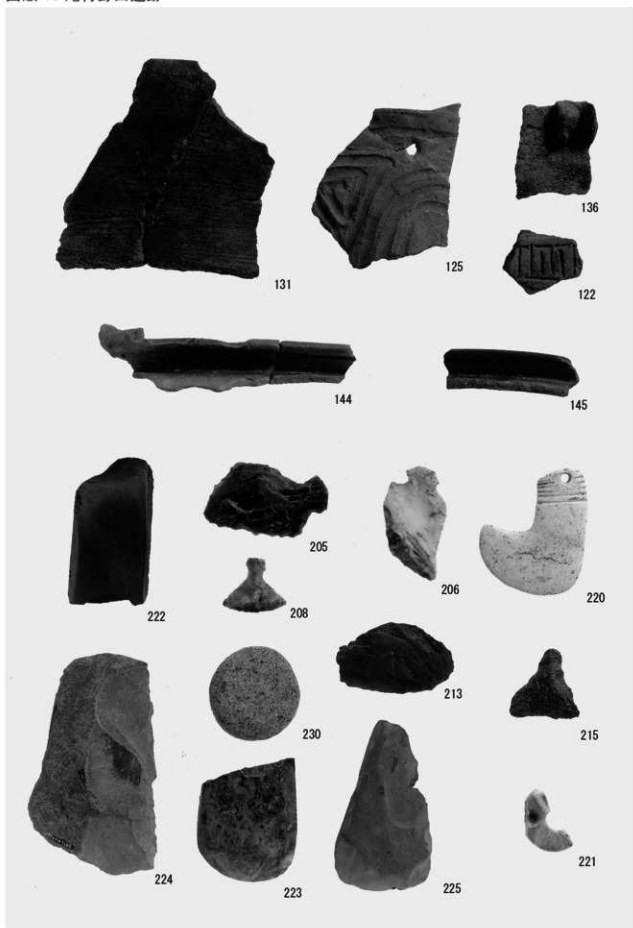

Ⅲ層検出遺構及び竪穴住居完掘状況

1号住居完掘状況

2号住居完掘状況

3号住居完掘状況

住居跡完掘状況

旧石器時代 石器

縄文土器（早期）

縄文土器（前期～晩期）