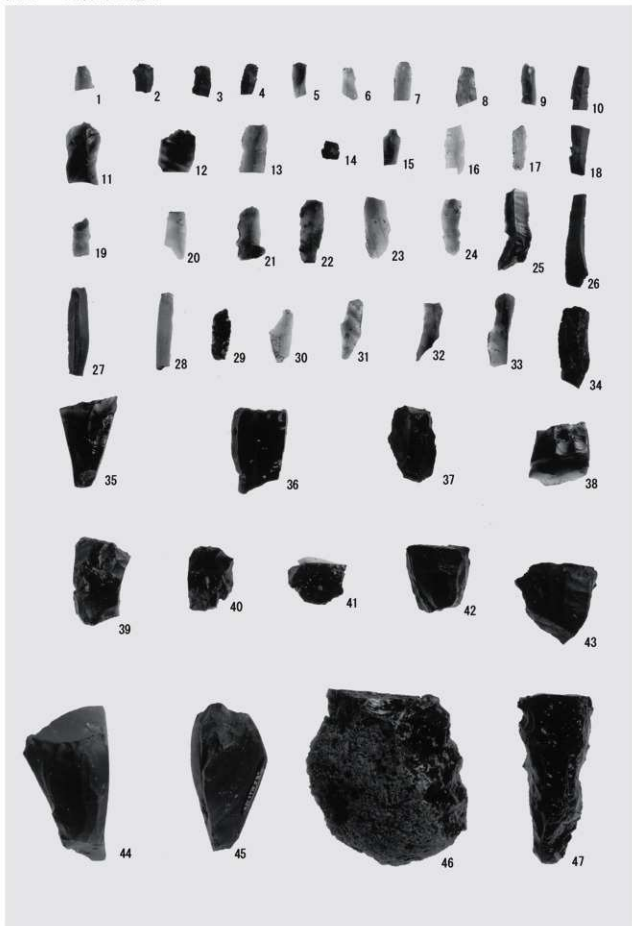

Ⅲ層検出遺構及び竪穴住居完掘状況

1号住居完掘状況

2号住居完掘状況

3号住居完掘状況

住居跡完掘状況

旧石器時代 石器

縄文土器（早期）

縄文土器（前期～晩期）