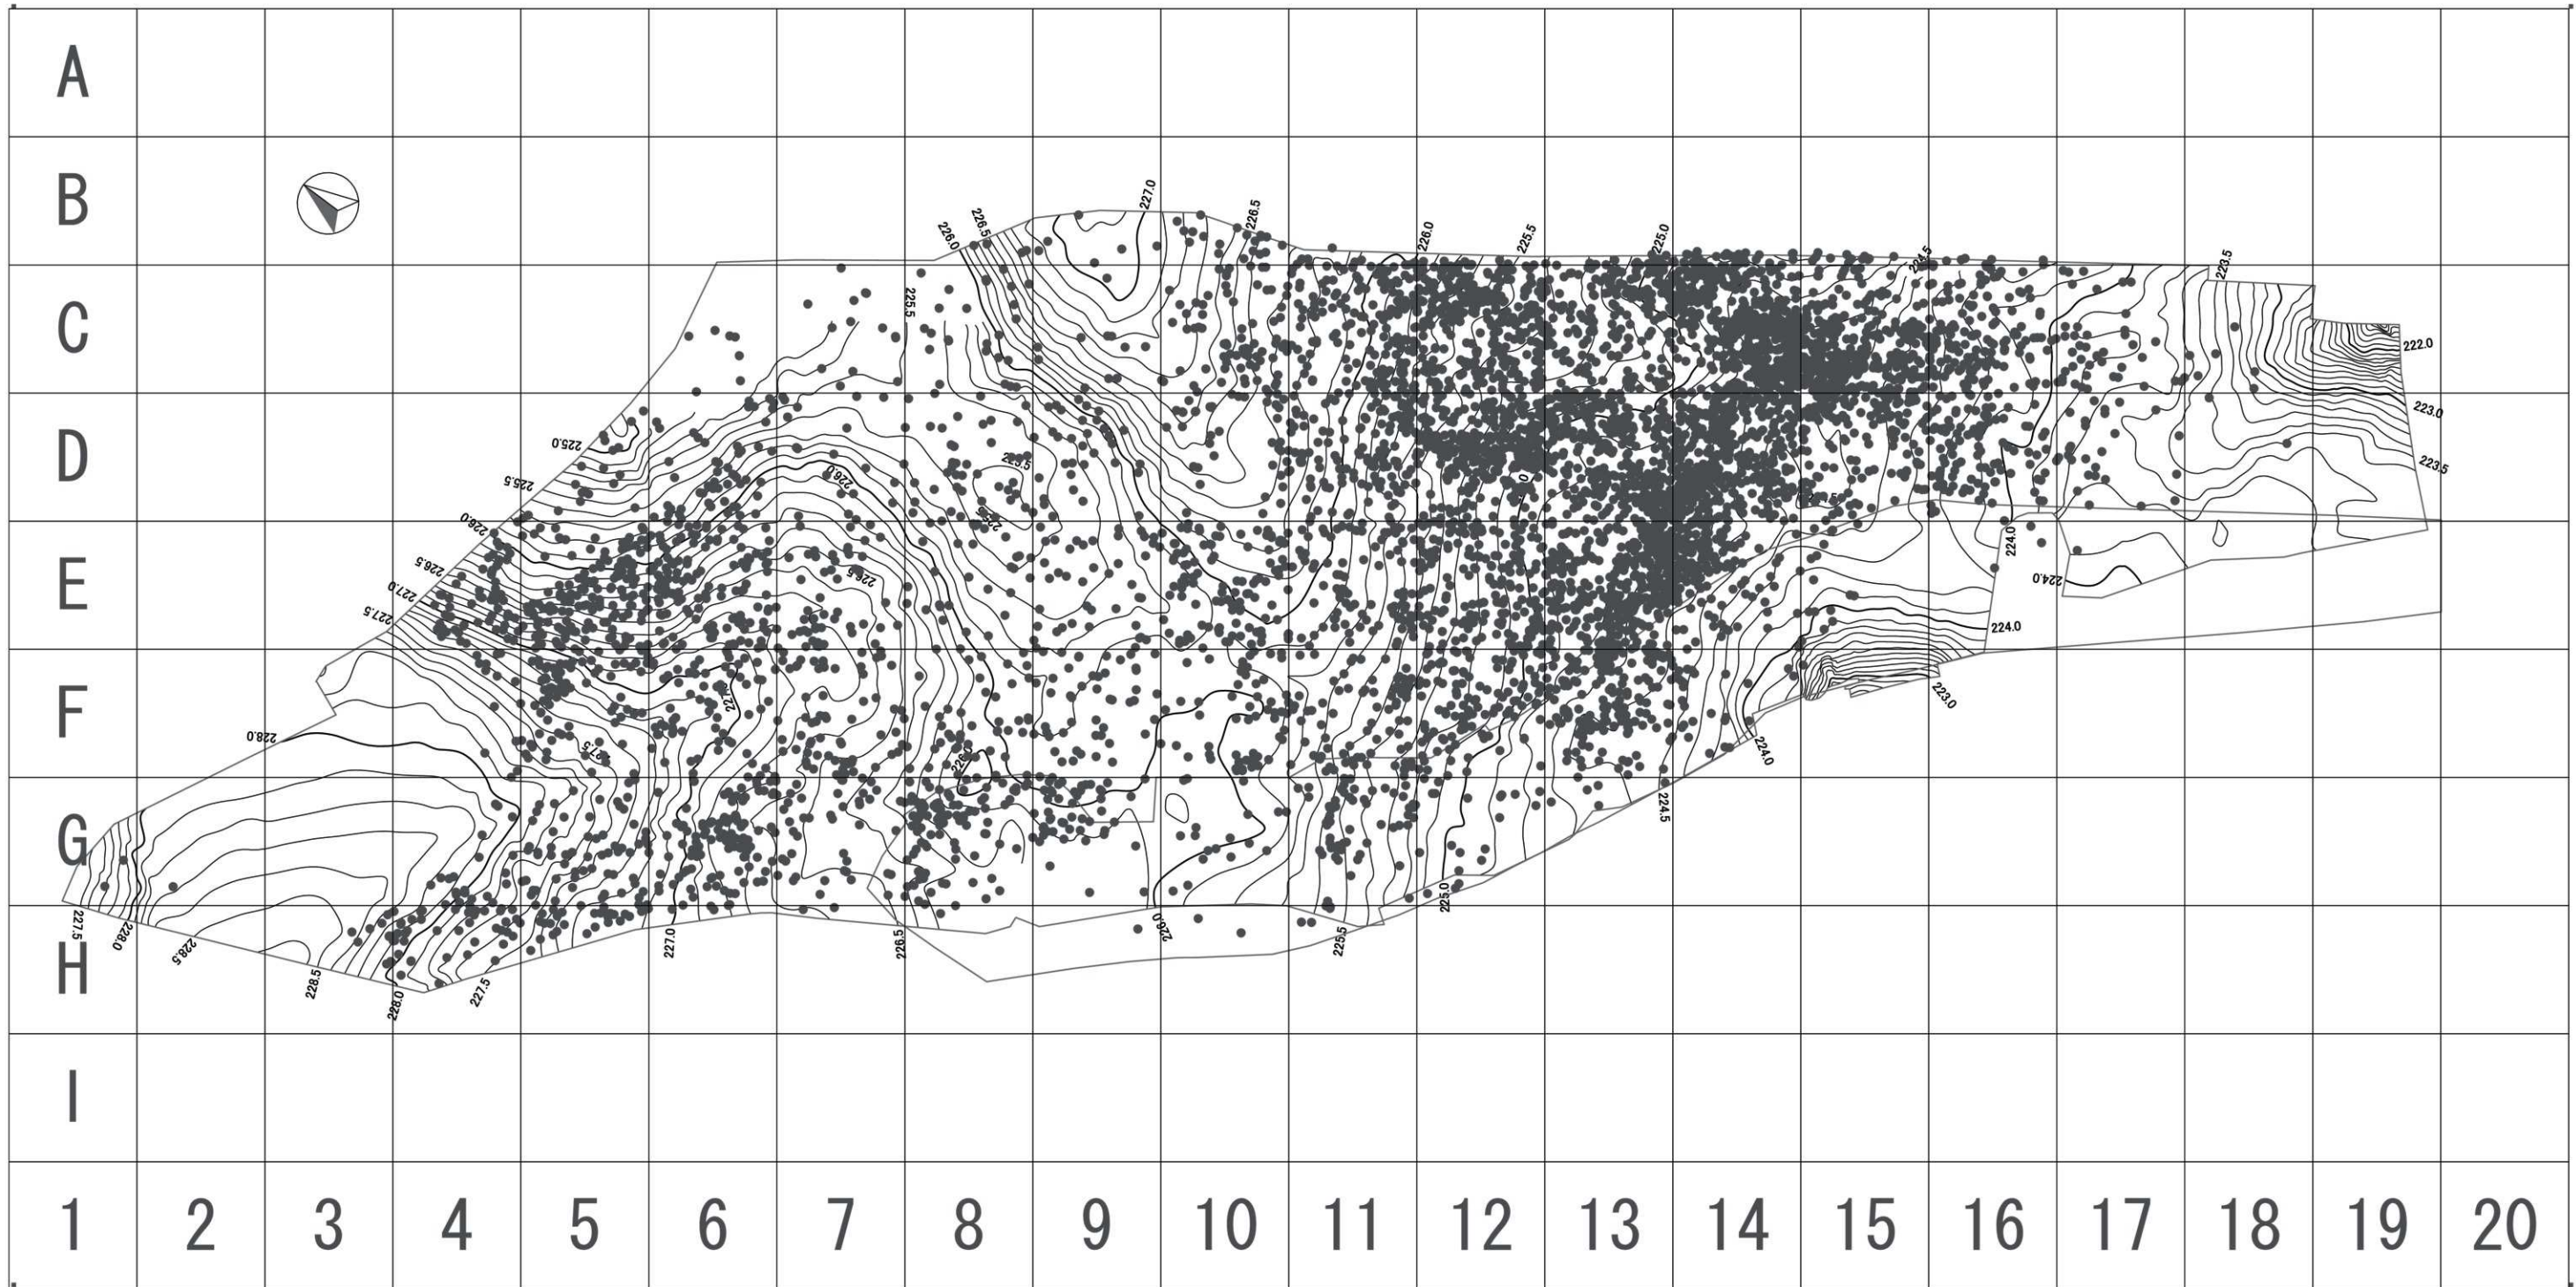

付図1 定塚遺跡 縄文時代早期遺構位置図

付図2 定塚遺跡 全遺物出土状況図

付図3 定塚遺跡 1類（前平式）土器出土状況図

付図4 定塚遺跡 6類(吉田式)土器出土状況図

付図5 定塚遺跡 8類(石坂式)土器出土状況図