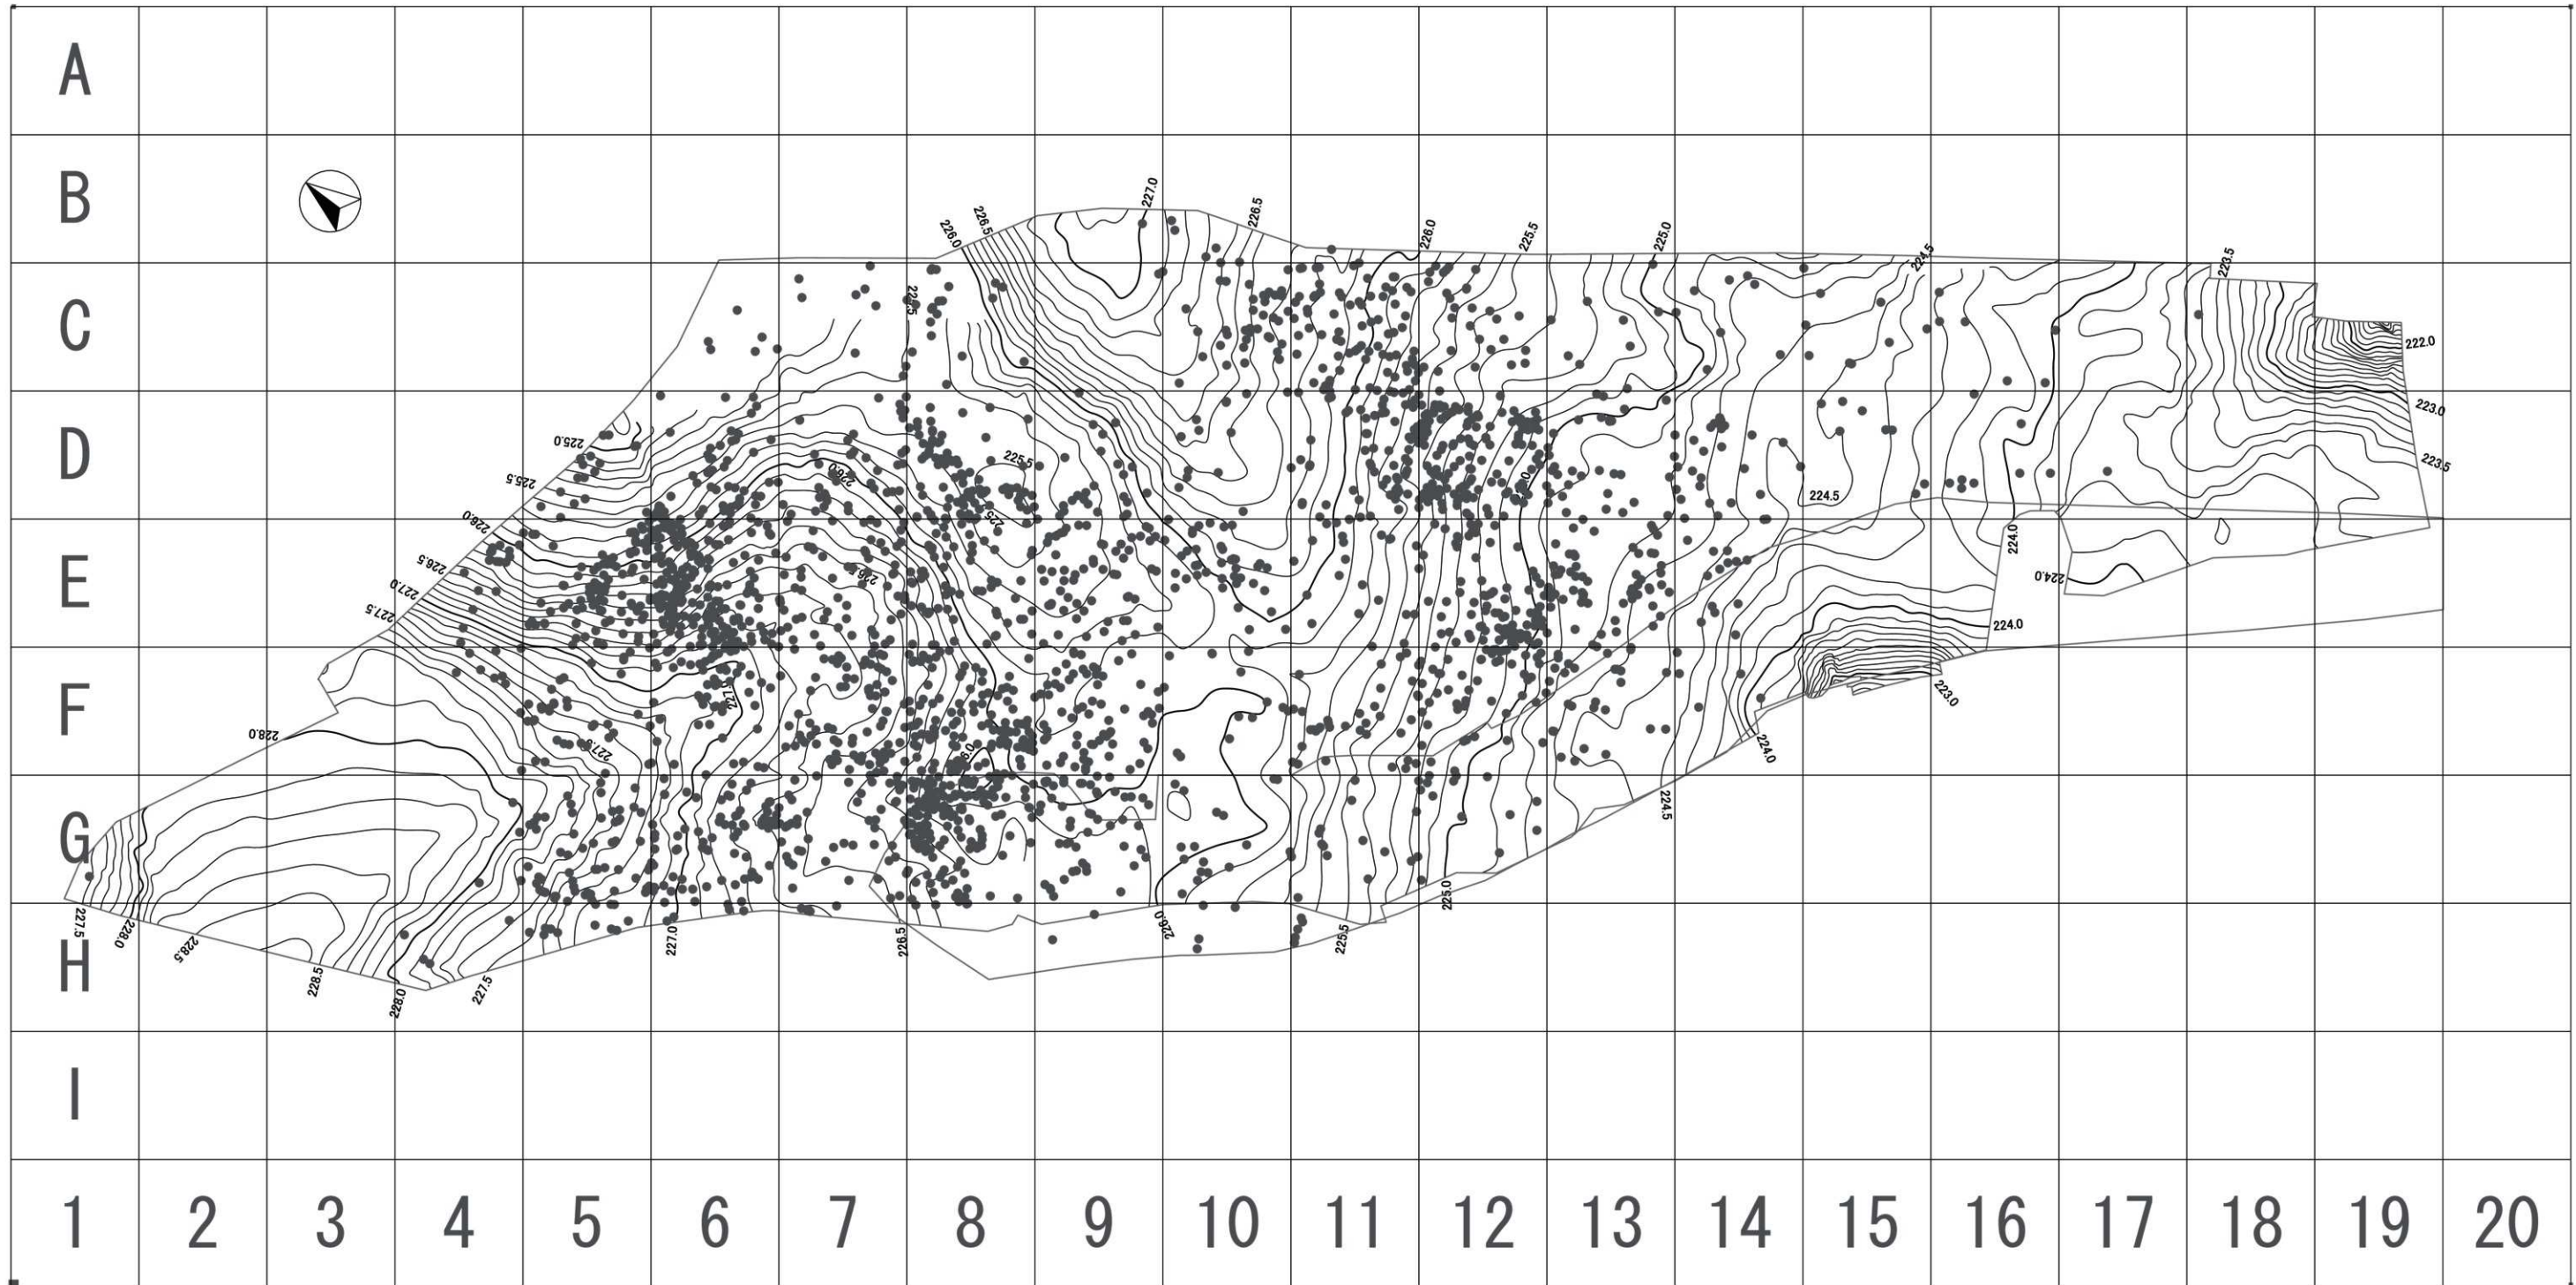

付図1 定塚遺跡 縄文時代早期遺構位置図

付図2 定塚遺跡 全遺物出土状況図

付図3 定塚遺跡 1類（前平式）土器出土状況図

付図4 定塚遺跡 6類(吉田式)土器出土状況図

付図5 定塚遺跡 8類(石坂式)土器出土状況図