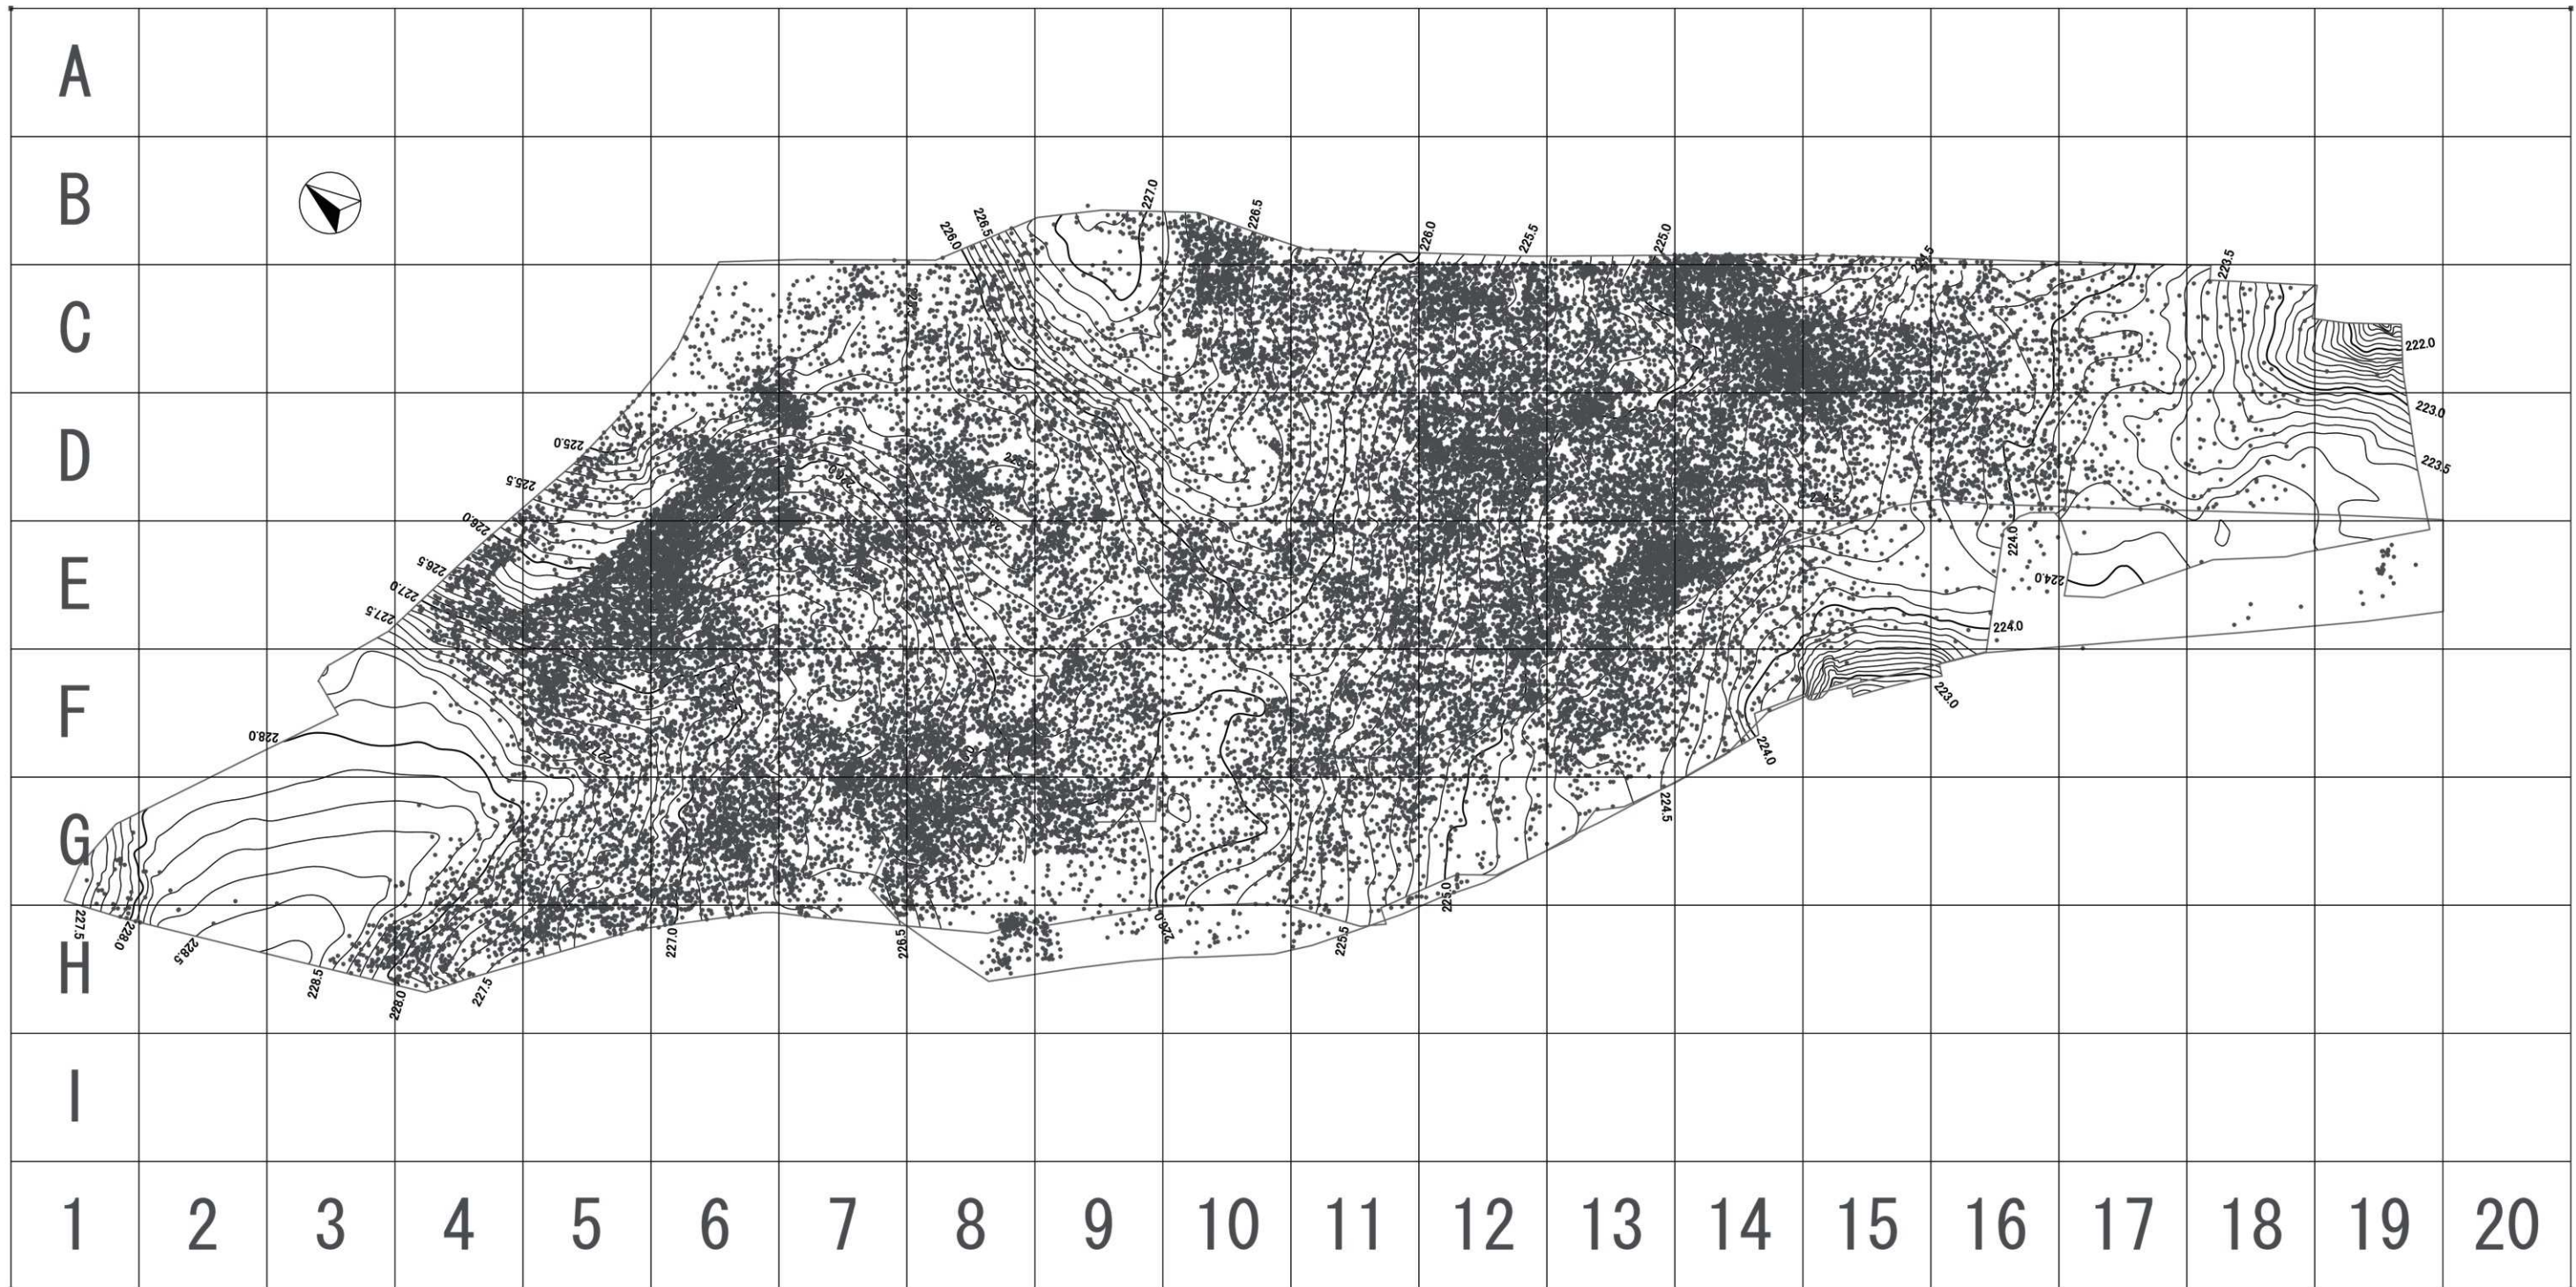

付図1 定塚遺跡 縄文時代早期遺構位置図

付図2 定塚遺跡 全遺物出土状況図

付図3 定塚遺跡 1類（前平式）土器出土状況図

付図4 定塚遺跡 6類(吉田式)土器出土状況図

付図5 定塚遺跡 8類(石坂式)土器出土状況図