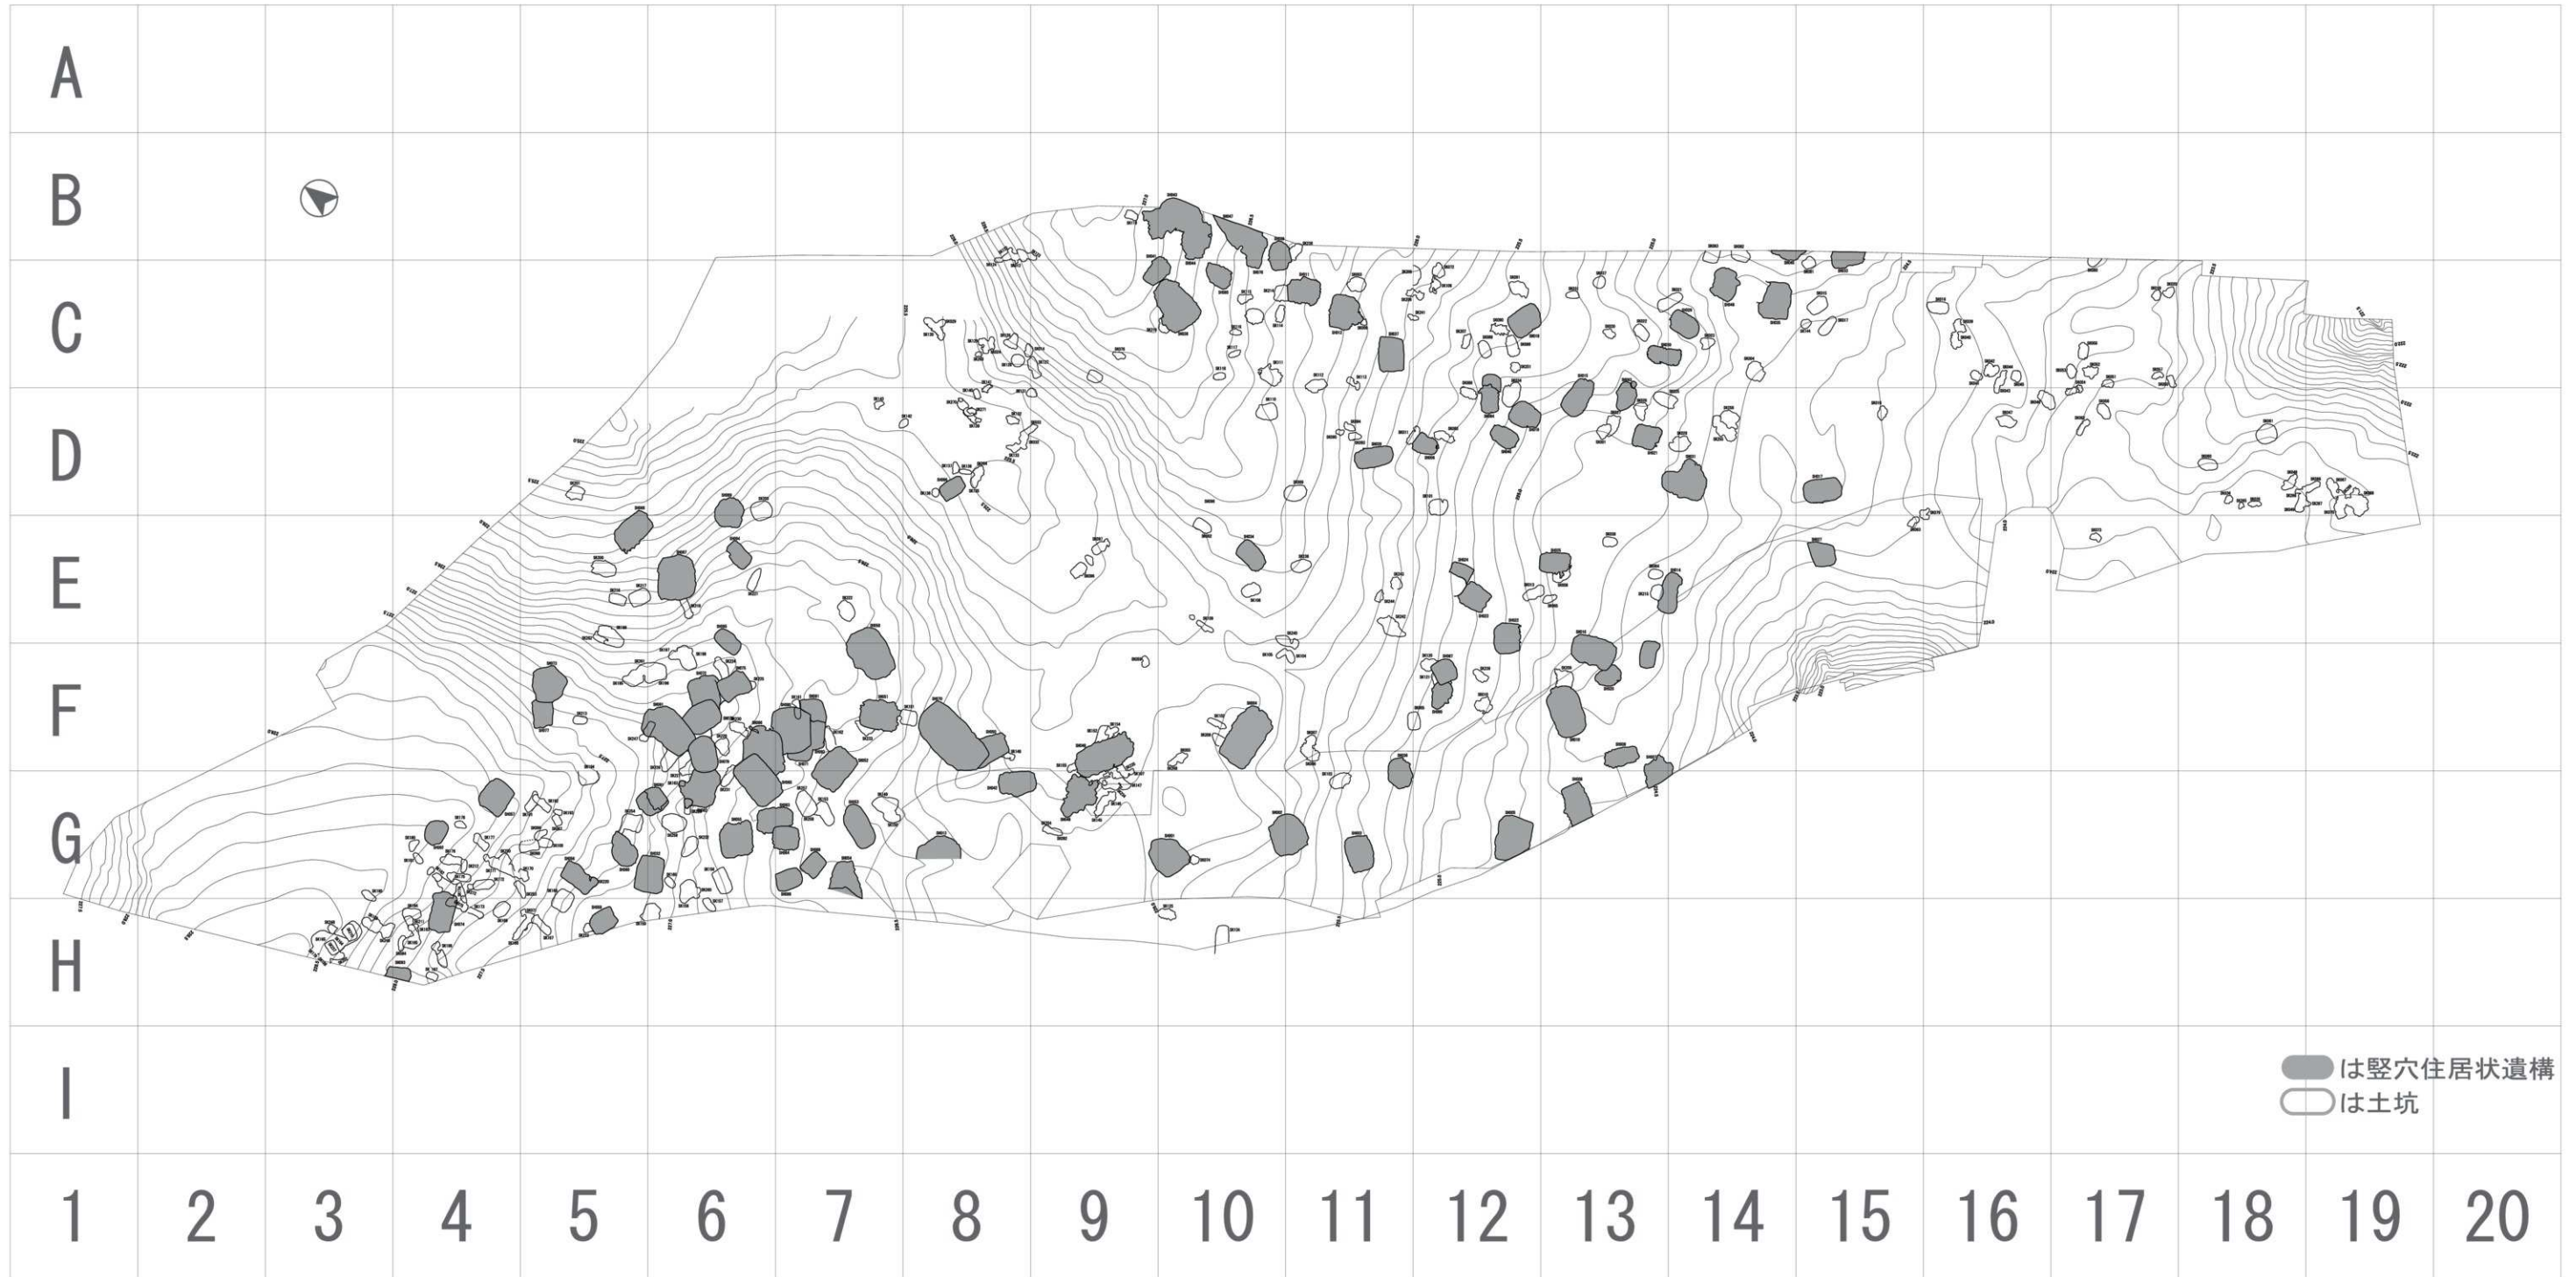

付図1 定塚遺跡 縄文時代早期遺構位置図

付図2 定塚遺跡 全遺物出土状況図

付図3 定塚遺跡 1類（前平式）土器出土状況図

付図4 定塚遺跡 6類(吉田式)土器出土状況図

付図5 定塚遺跡 8類(石坂式)土器出土状況図