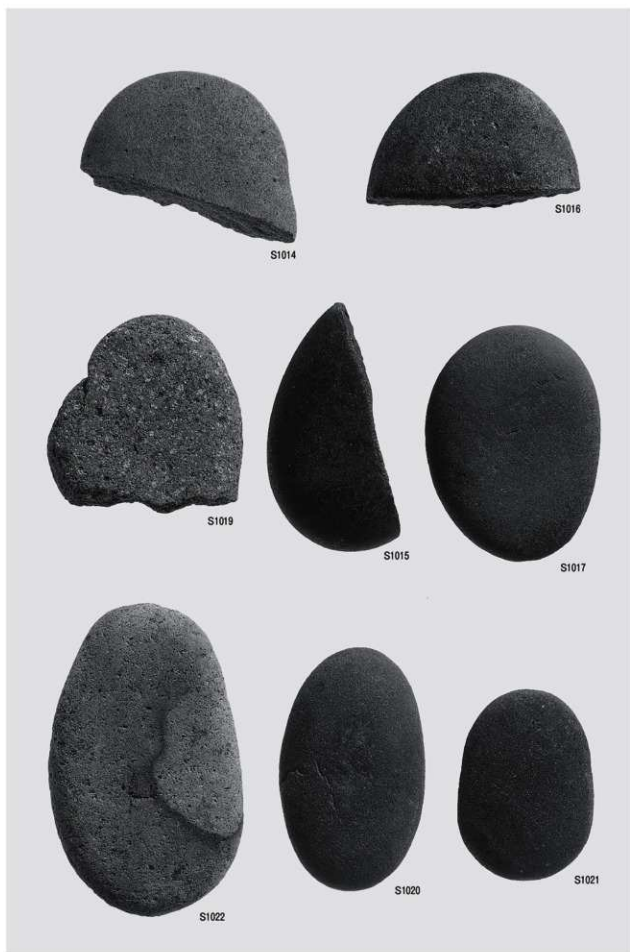

磨石 (6)

磨石 (7)

磨石 (8)

鹿児島県立埋蔵文化財センター発掘調査報告書（158）

芝原遺跡 2

（第4分冊）

発行 2011年3月

編集 鹿児島県立埋蔵文化財センター
〒899-4318
鹿児島県霧島市国分上野原縄文の森2番1号
TEL 0995-48-5811 FAX 0995-48-5821