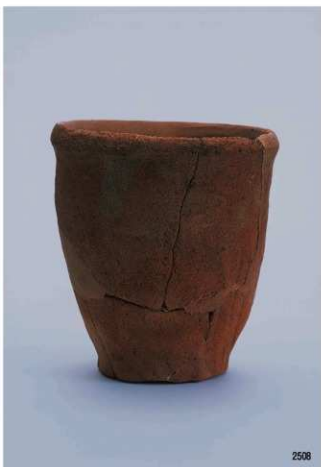

2501

2503

繡文土器文様展開写真

補遺 縄文土器 2

補遺 石器 2

補遺 渡畑遺跡出土遺物

鹿児島県立埋蔵文化財センター発掘調査報告書（170）

芝原遺跡 3