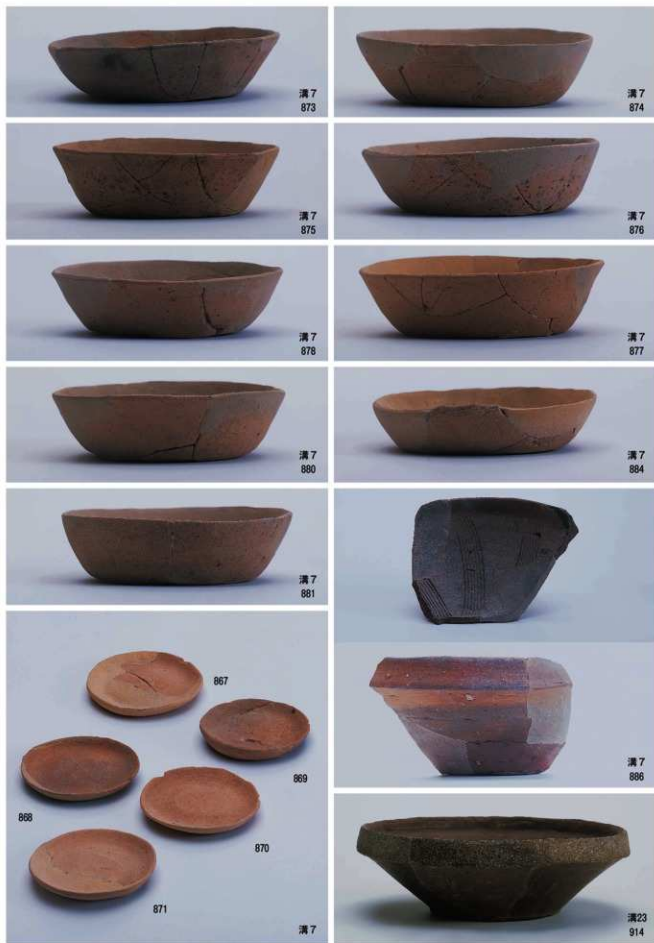

土師器皿・鉢・壺

黑色土器・赤色土器・須惠器

須惠器壺・多口瓶

須恵器大甕

墨書土器

ヘラ書き土器「宅」

ヘラ書き土器 文字

ヘラ書き土器・硯 其他