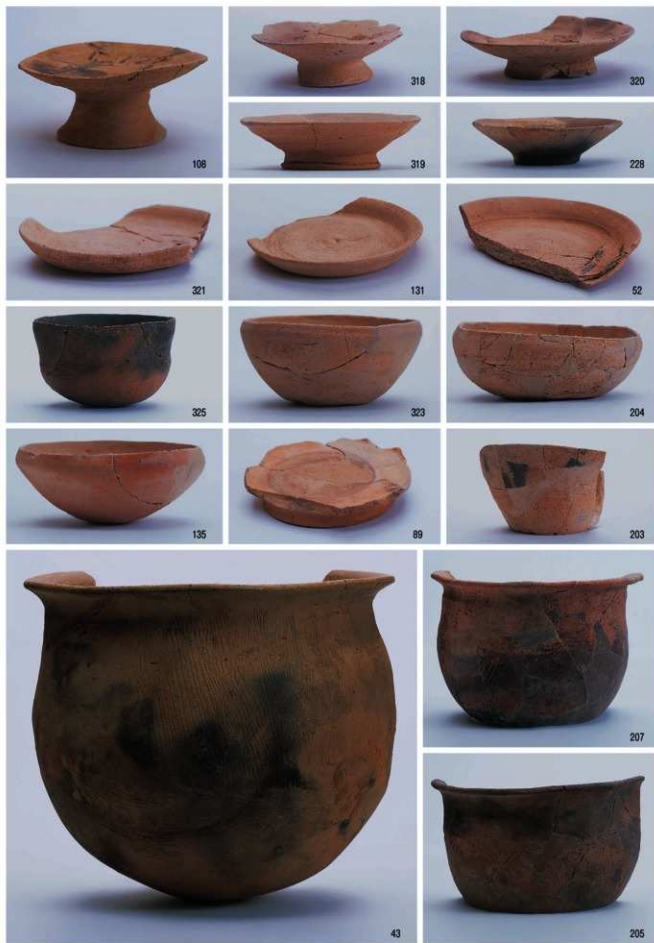

土坑墓1号人骨検出

土坑墓3号人骨検出

土坑墓5号人骨検出

土坑墓10号人骨検出

土坑墓6号人骨検出

古代の遺物

土坑1号出土遺物

土師器碗·坏

土師器皿・鉢・壺

黑色土器・赤色土器・須惠器

須惠器壺・多口瓶

須恵器大甕

墨書土器

ヘラ書き土器「宅」

ヘラ書き土器 文字

ヘラ書き土器・硯 其他