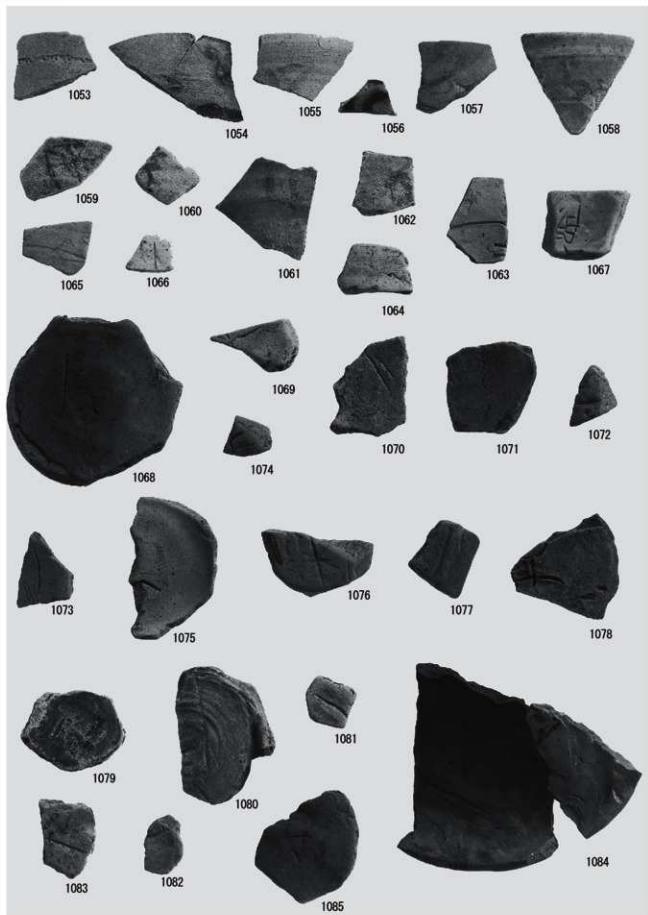

補遺 2 ①古代竪穴建物状遺構 ②中世方形竪穴建物跡
③・④古代の出土遺物 ⑤～⑧中世の出土遺物

補遺3 古代 墨書土器，刻書土器

鹿児島県立埋蔵文化財センター発掘調査報告書 (178)

芝原遺跡 4

(弥生時代・古墳時代編)

発行年月 2013年3月

編集・発行 鹿児島県立埋蔵文化財センター
〒899-4318
鹿児島県霧島市国分上野原縄文の森2番1号
TEL 0995-48-5811 FAX 0995-48-5821