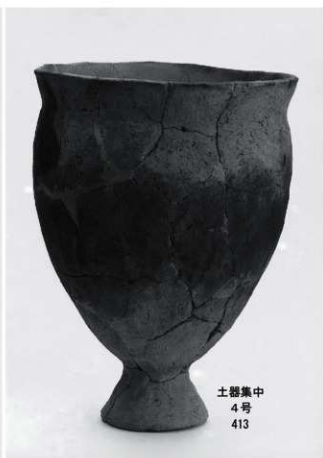

土器集中遺構内出土遺物 8