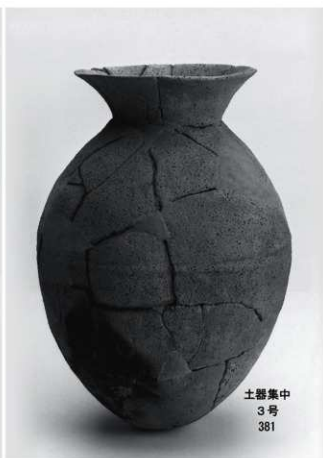

土器集中遺構内出土遺物 4