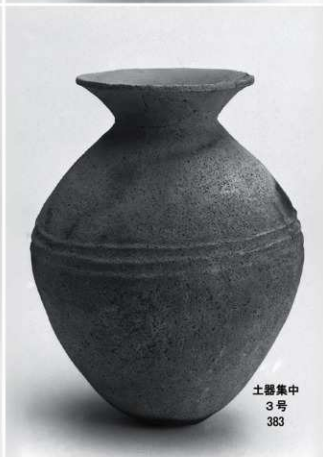

土器集中遺構内出土遺物 5