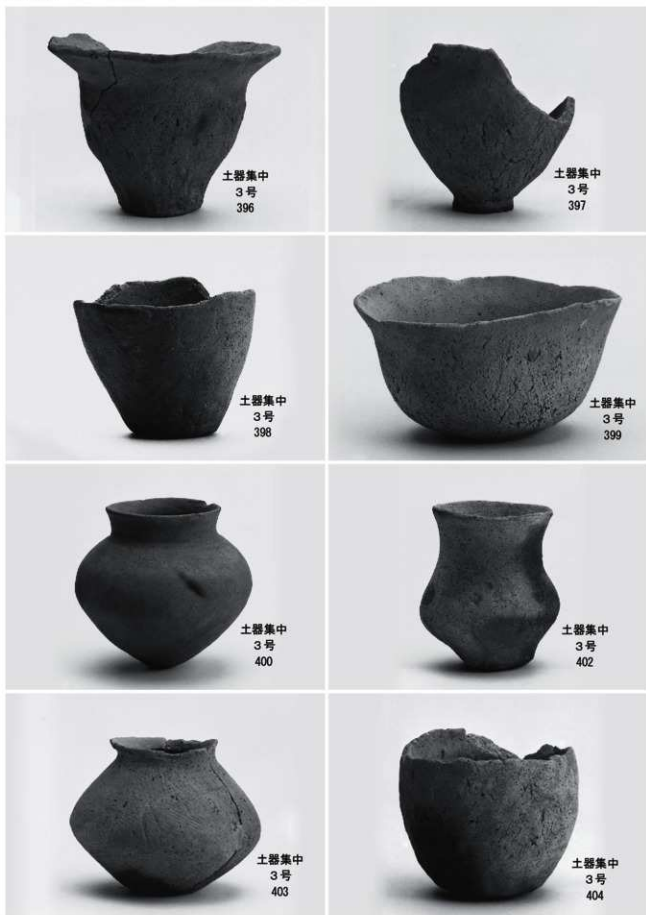

土器集中遺構内出土遺物 6

土器集中遺構内出土遺物 7