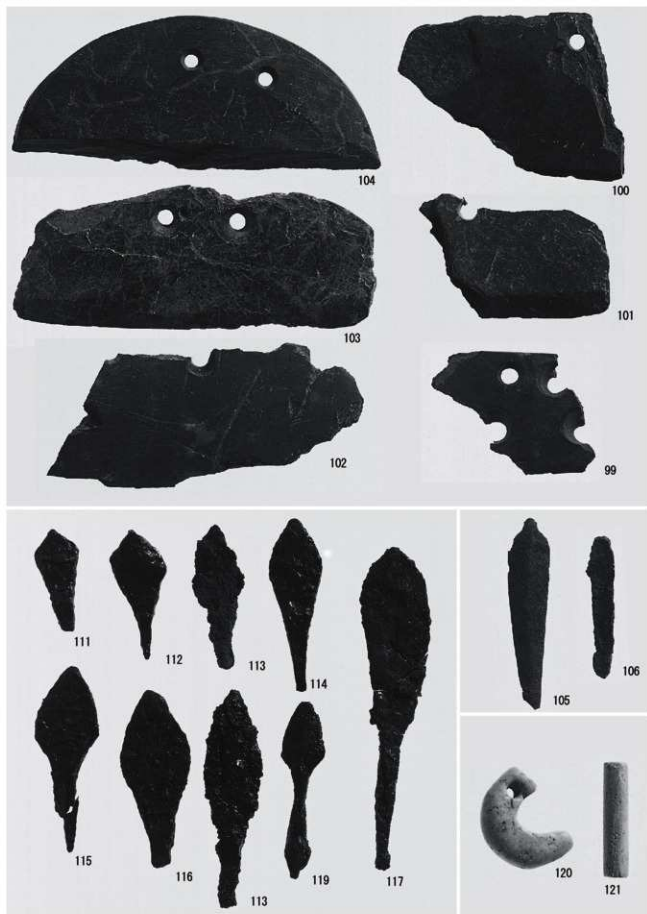

遺物出土状況 ①・②銅鏡 ③銅鏃
④線刻文のある鉢形土器

弥生土器

①石包丁 ②鉄鏃・銅鏃・勾玉・管玉

豎穴住居跡内出土遺物

豎穴状遺構内出土遺物

土坑内出土遗物

土坑・ピット・溝状遺構内出土遺物 1

溝状遺構内出土遺物 2

土器集中
1号
338

土器集中
1号
348

土器集中
1号
351

土器集中
1号
344

土器集中
1号
345

土器集中
2号
356

土器集中
2号
357

土器集中
3号
358