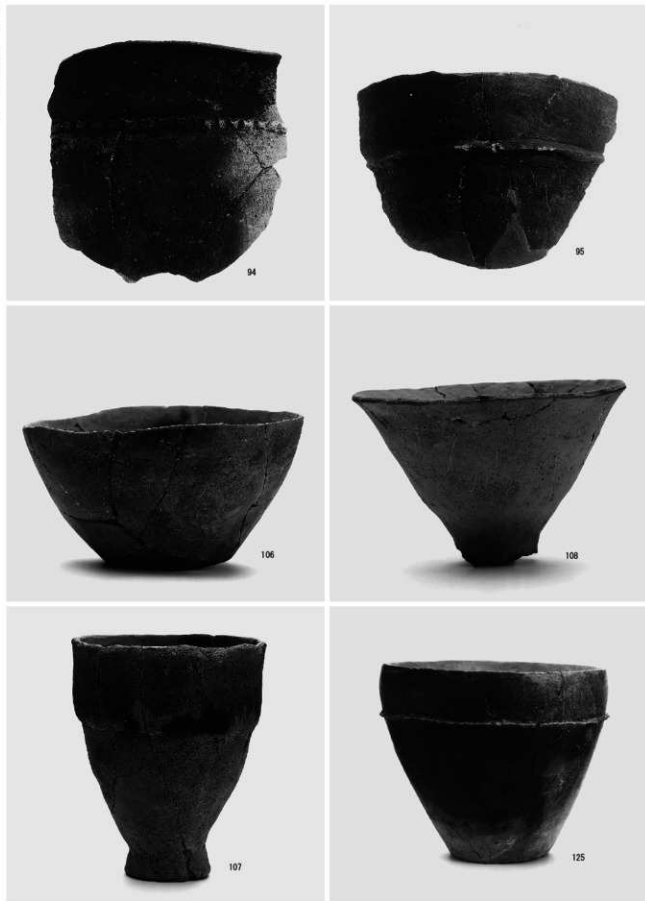

①

②

① 16号竪穴住居跡完掘状況  
② 16号竪穴住居跡の地床炉内土器

③

③ 18号竪穴住居跡内出土土器

①

②

① 17号～20号竪穴住居跡検出状況  
② 17号～20号竪穴住居跡完掘状況

①

②

③

①IV層出土土器 (G-5区)

③1号溝状遺構完整状況

②IV層出土土器 (H-3区)

縄文時代の土器

縄文時代晩期の石器

古墳時代の土器 1

古墳時代の土器2

古墳時代の土器3

古墳時代の土器4

古墳時代の土器5

古墳時代の土器6

古墳時代の土器 7

古墳時代・古代の遺物