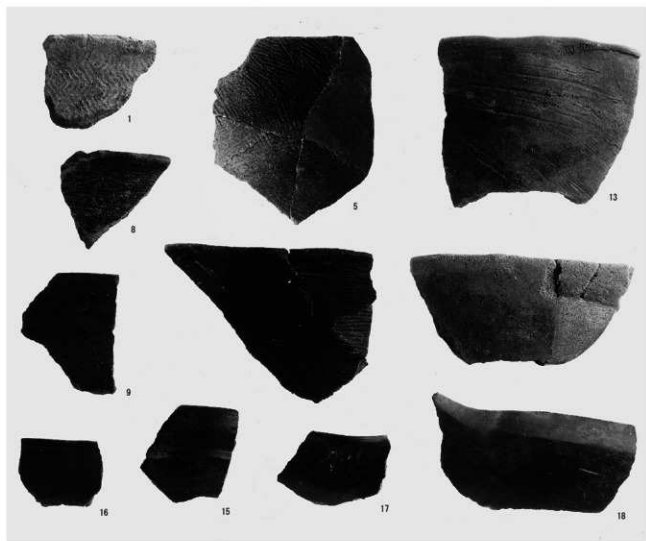

①

②

③

①IV層出土土器 (G-5区)

③1号溝状遺構完整状況

②IV層出土土器 (H-3区)

縄文時代の土器

縄文時代晩期の石器