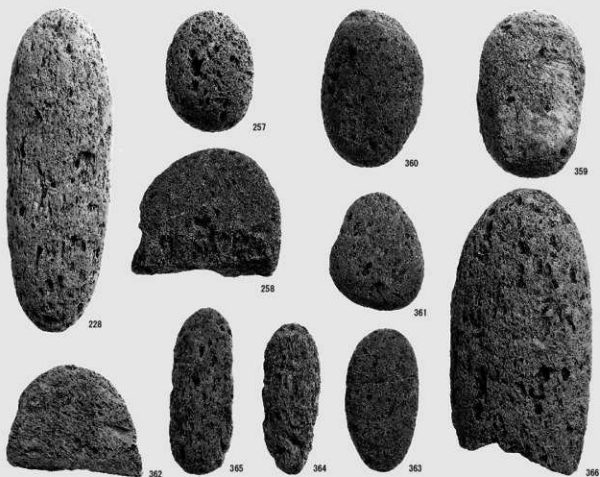

古墳時代の土器2

古墳時代の土器3

①

②

③

①縄文時代晩期の石器 1
②縄文時代早期の石器

③縄文時代晩期の石器 2

縄文時代晩期の石器3

①

②

①古墳時代の軽石製品

②古代・中世の遺物（土器・鉄製品）

遠景（南から北方向を望む）

①

②

③

⑥下層確認完整状況 (XI層まで)

①縄文時代の土器・土製品
②縄文時代晩期の石器

古墳時代の土器

遠景1 (南東から北西方向を望む)

遠景2（北東から南西方向を望む）