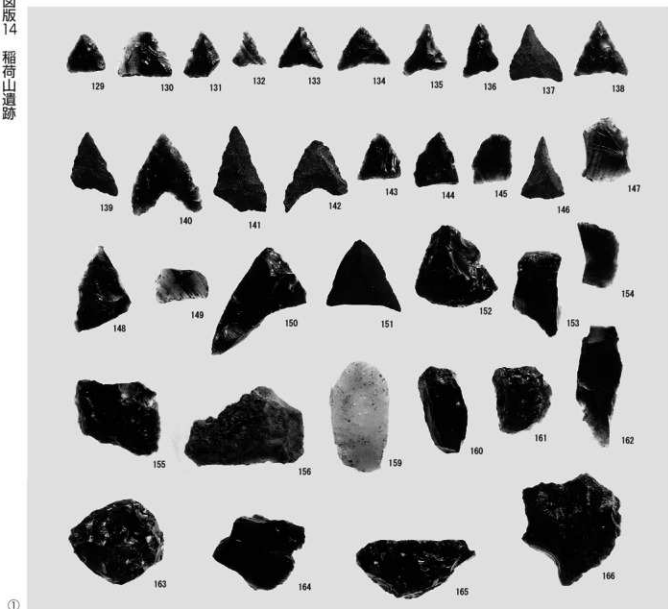

古墳時代の土器2

古墳時代の土器3

①

②

③

①縄文時代晩期の石器 1
②縄文時代早期の石器

③縄文時代晩期の石器 2

縄文時代晩期の石器3

①

②

①古墳時代の軽石製品

②古代・中世の遺物（土器・鉄製品）

遠景（南から北方向を望む）

①

②

③

④

⑤

⑥

①IV層遺物出土状況 (A-28区)

③作業風景

⑤溝状遺構完整状況

②IV層遺物出土状況 (B-27区)

④A-28区完整状況 (Vb層まで)