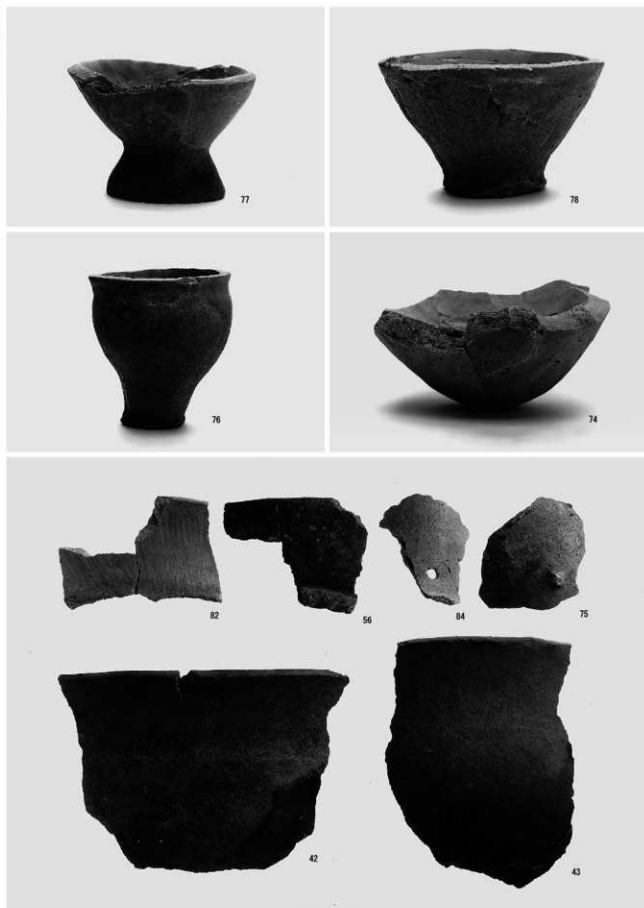

④

⑤

⑥

①IV層遺物出土状況 (A-28区)

③作業風景

⑤溝状遺構完整状況

②IV層遺物出土状況 (B-27区)

④A-28区完整状況 (Vb層まで)

⑥下層確認完整状況 (XI層まで)

①縄文時代の土器・土製品
②縄文時代晩期の石器

古墳時代の土器

遠景1 (南東から北西方向を望む)

遠景2（北東から南西方向を望む）