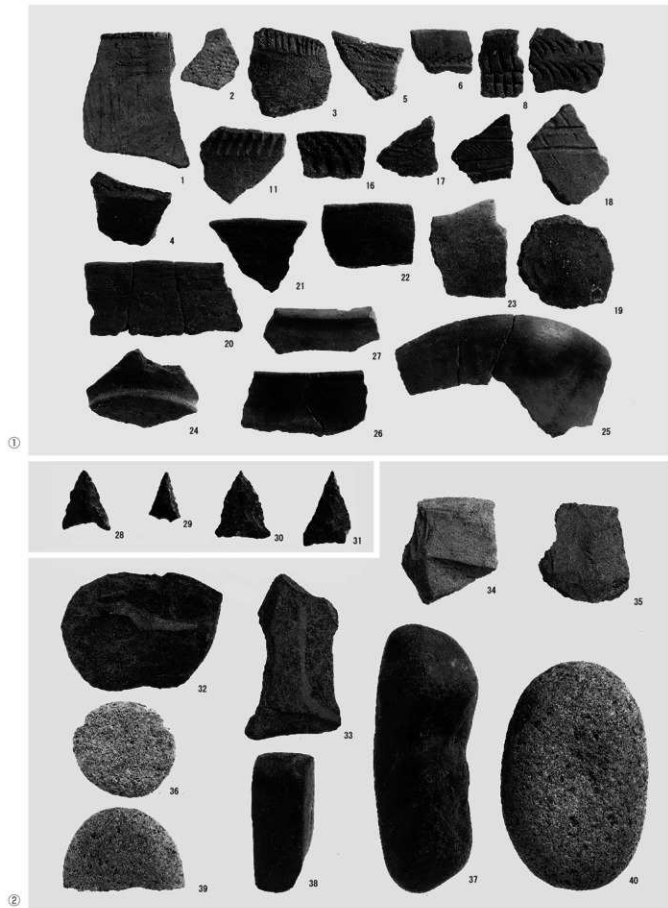

④

⑤

⑥

①IV層遺物出土状況 (A-28区)

③作業風景

⑤溝状遺構完整状況

②IV層遺物出土状況 (B-27区)

④A-28区完整状況 (Vb層まで)

⑥下層確認完整状況 (XI層まで)

①縄文時代の土器・土製品
②縄文時代晩期の石器

古墳時代の土器

遠景1 (南東から北西方向を望む)

遠景2（北東から南西方向を望む）