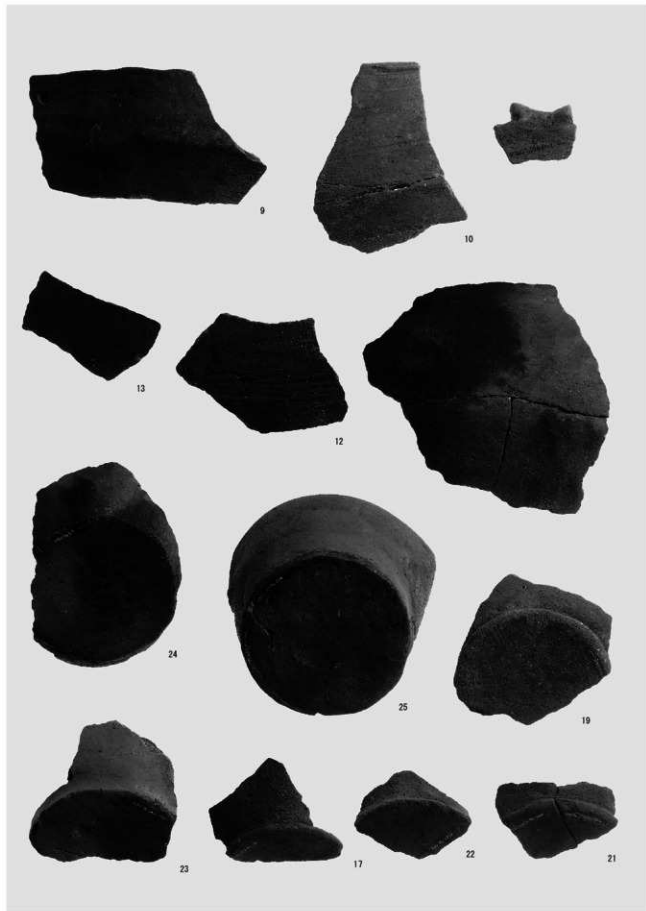

① 3号・4号竪穴住居跡（古墳時代）完掘状況

③ 竪穴遺構（古墳時代）完掘状況

⑤ 成川式土器（甕）出土状況

② 5号竪穴住居跡（古墳時代）完掘状況

④ 1号溝状遺構完掘状況（平成21年度調査分）

⑥ 4号溝状遺構内鉄刀出土状況

縄文時代晩期の土器 1

縄文時代晩期の土器2