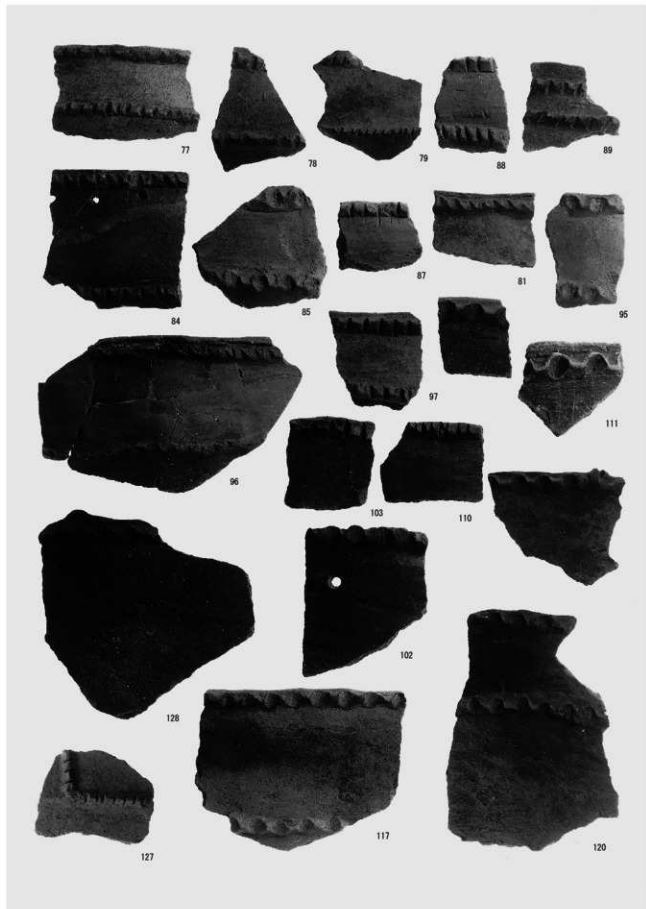

① 3号・4号竪穴住居跡（古墳時代）完掘状況

③ 竪穴遺構（古墳時代）完掘状況

⑤ 成川式土器（甕）出土状況

② 5号竪穴住居跡（古墳時代）完掘状況

④ 1号溝状遺構完掘状況（平成21年度調査分）

⑥ 4号溝状遺構内鉄刀出土状況

縄文時代晩期の土器 1

縄文時代晩期の土器2