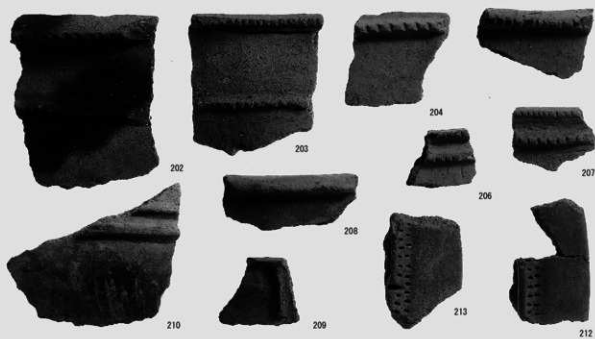

① 3号・4号竪穴住居跡（古墳時代）完掘状況

③ 竪穴遺構（古墳時代）完掘状況

⑤ 成川式土器（甕）出土状況

② 5号竪穴住居跡（古墳時代）完掘状況

④ 1号溝状遺構完掘状況（平成21年度調査分）

⑥ 4号溝状遺構内鉄刀出土状況

縄文時代晩期の土器 1

縄文時代晩期の土器2

縄文時代晩期～弥生時代前期の土器 1

①

②

①縄文時代晩期～弥生時代前期の土器2
②弥生時代前期～後期の土器

古墳時代の土器 1