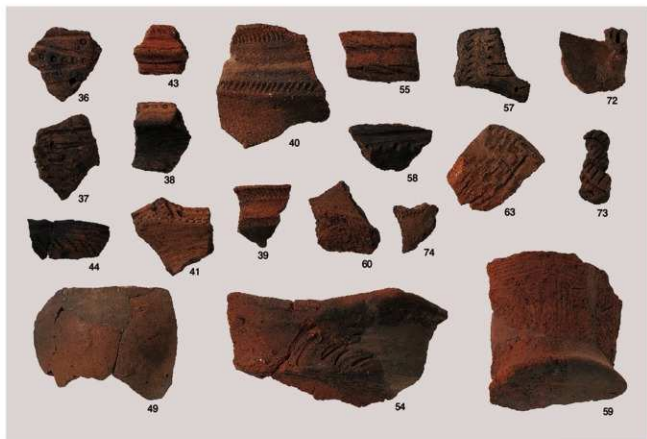

土坑8号

土坑18号

礫集積4号

礫集積5号

石器出土状况（有肩石斧）

溝状遺構11号検出状況

道跡3号 検出状況

ビット群

縄文時代後期土器

縄文時代晩期土器

竖穴住居跡7号出土土器 1

竖穴住居跡7号出土土器2

竖穴住居跡2~12号出土土器