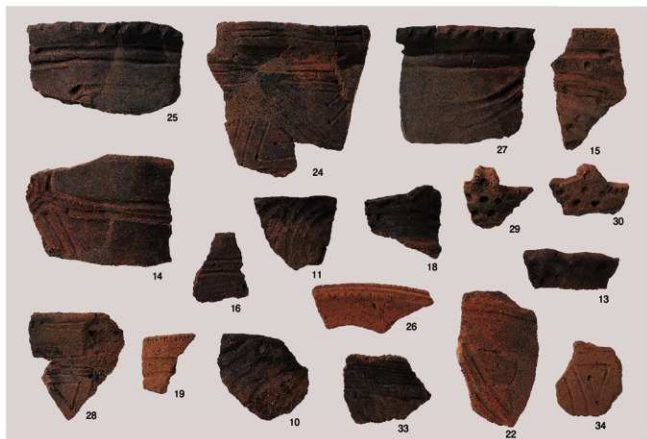

土坑8号

土坑18号

礫集積4号

礫集積5号

石器出土状况（有肩石斧）

溝状遺構11号検出状況

道跡3号 検出状況

ビット群

縄文時代後期土器

縄文時代晩期土器

竖穴住居跡7号出土土器 1

竖穴住居跡7号出土土器2

竖穴住居跡2~12号出土土器