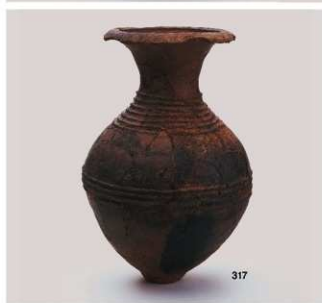

竖穴住居跡7号出土土器2