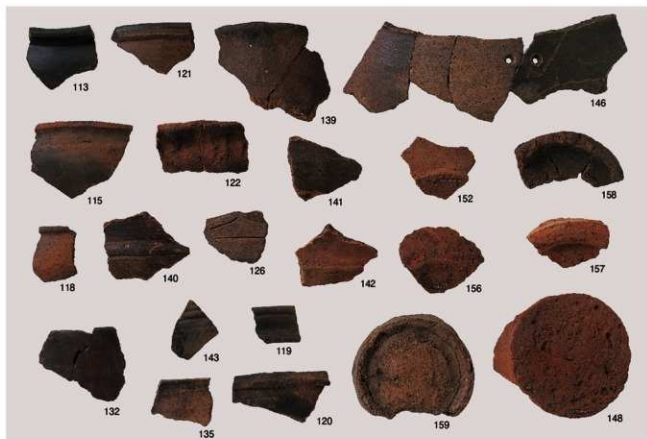

土坑8号

土坑18号

礫集積4号

礫集積5号

石器出土状况（有肩石斧）

溝状遺構11号検出状況

道跡3号 検出状況

ビット群

縄文時代後期土器

縄文時代晩期土器

竖穴住居跡7号出土土器 1

竖穴住居跡7号出土土器2

竖穴住居跡2~12号出土土器