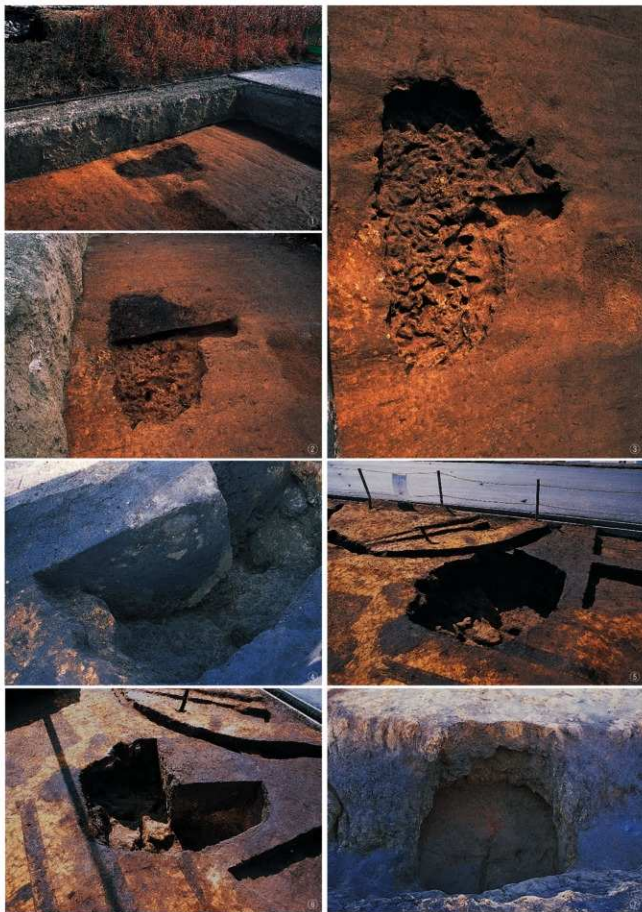

① 1号地下式横穴墓検出状況 ② 1号地下式横穴墓断面状況 ③ 1号地下式横穴墓完掘状況
④ 2号地下式横穴墓断面状況 ⑤ 2号地下式横穴墓完掘状況 ⑥ 2号地下式横穴墓断面状況
⑦ 3号地下式横穴墓完掘状況