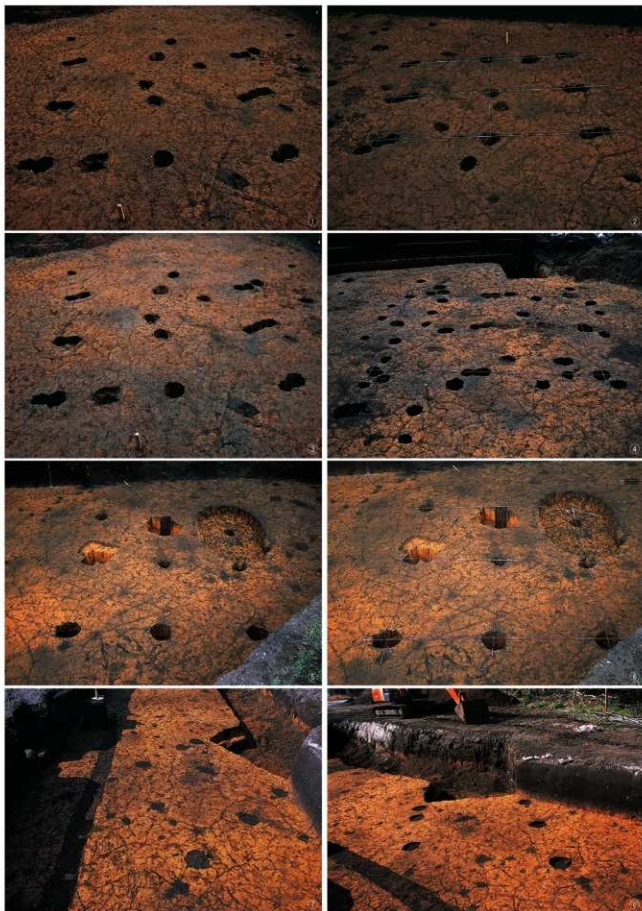

① 1号獨立柱建物跡完掘状況   ② 1号獨立柱建物跡完掘状況   ③ 2号獨立柱建物跡完掘状況
④ 3号獨立柱建物跡完掘状況   ⑤ 4号獨立柱建物跡完掘状況   ⑥ 4号獨立柱建物跡完掘状況
⑦ 5号獨立柱建物跡検出状況   ⑧ 5号獨立柱建物跡完掘状況

Ⅱ層検出の遺構