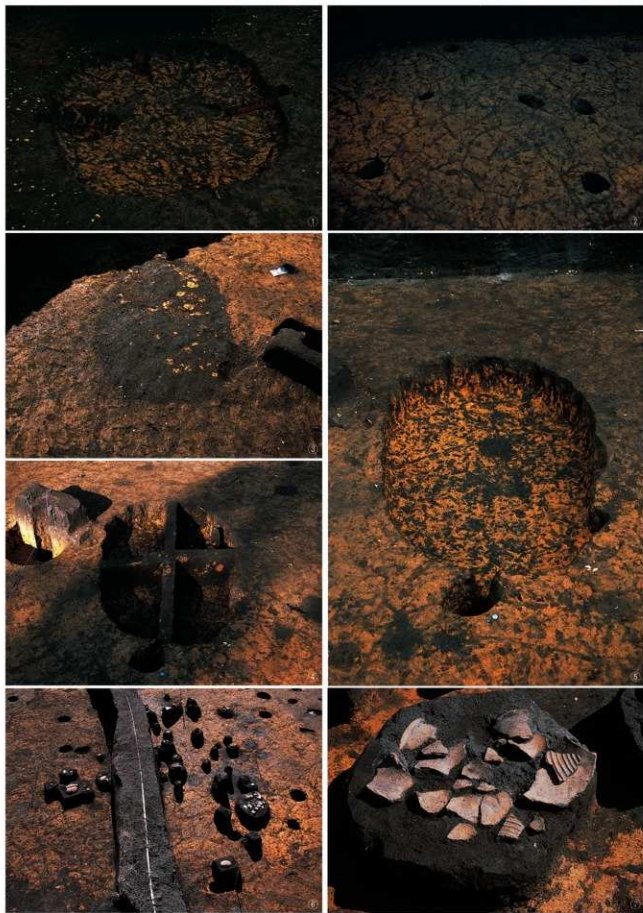

縄文時代後期の遺構 5

①土坑 11 号断面状況 ②土坑 11 号完掘状況 ③土坑 15 号検出状況
 ④土坑 15 号完掘状況 ⑤土坑 17 号検出状況 ⑥土坑 17 号遺物出土状況
 ⑦土坑 18 号検出状況 ⑧土坑 18 号完掘状況

縄文時代後期の遺構 6

① 1号竪穴住居跡検出状況 ② 1号竪穴住居跡遺物出土状況
③ 1号竪穴住居跡断面状況 ④ 1号竪穴住居跡完掘状況

弥生時代の遺構 1

① 2号竪穴住居跡完掘状況 ② 1号掘立柱建物跡完掘状況 ③ 土坑1号検出状況
 ④ 土坑1号断面状況 ⑤ 土坑1号完掘状況 ⑥ 遺物集中域出土状況
 ⑦ 遺物集中域出土状況(拡大)