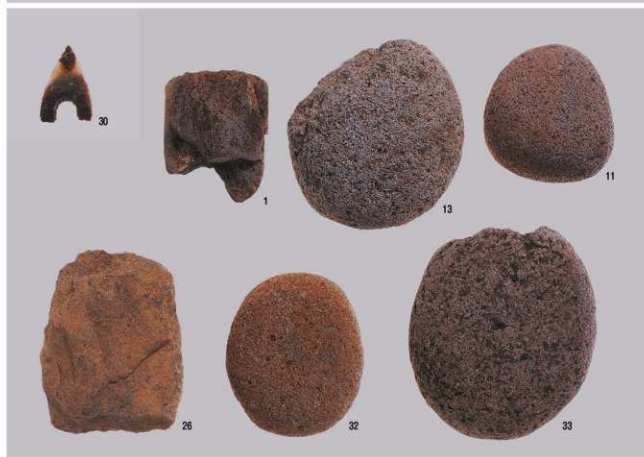

縄文時代の遺物 2 (早期・遺構)