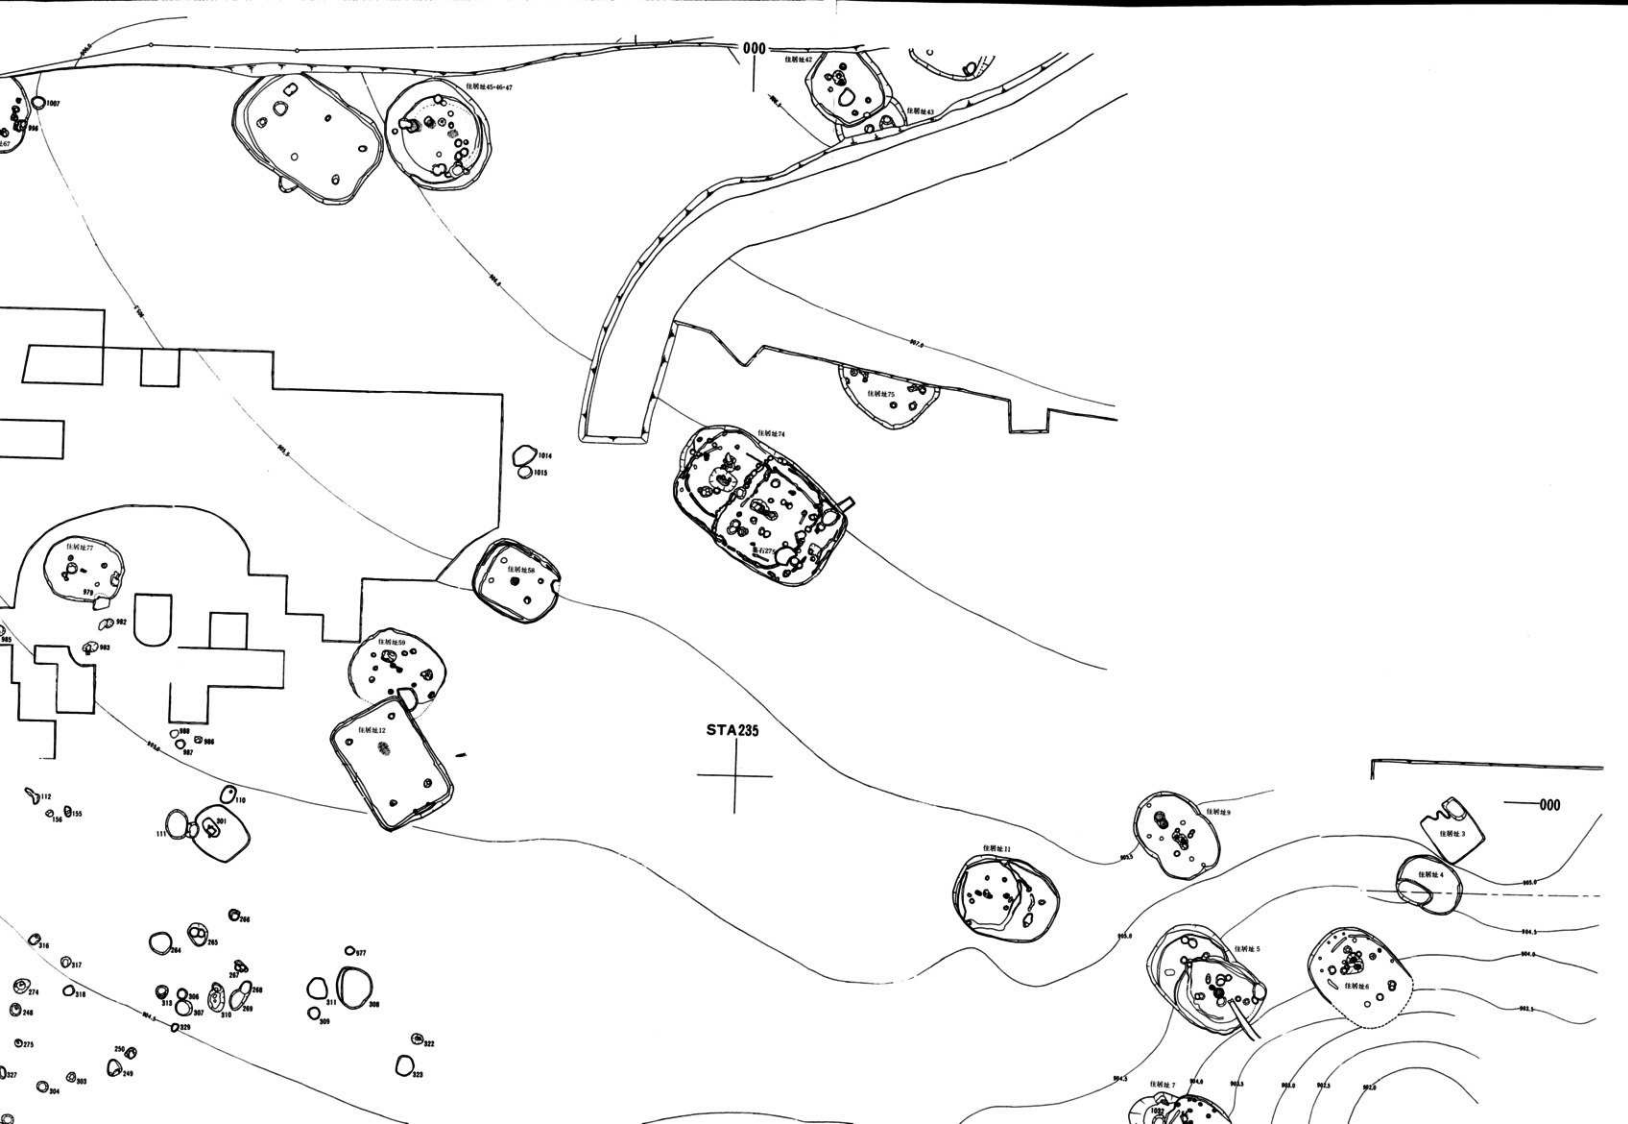

付図4 阿久遺跡遺構全体図(1/200)

N050

000

STA 235

000

STA234

W050

W050

N100

N050