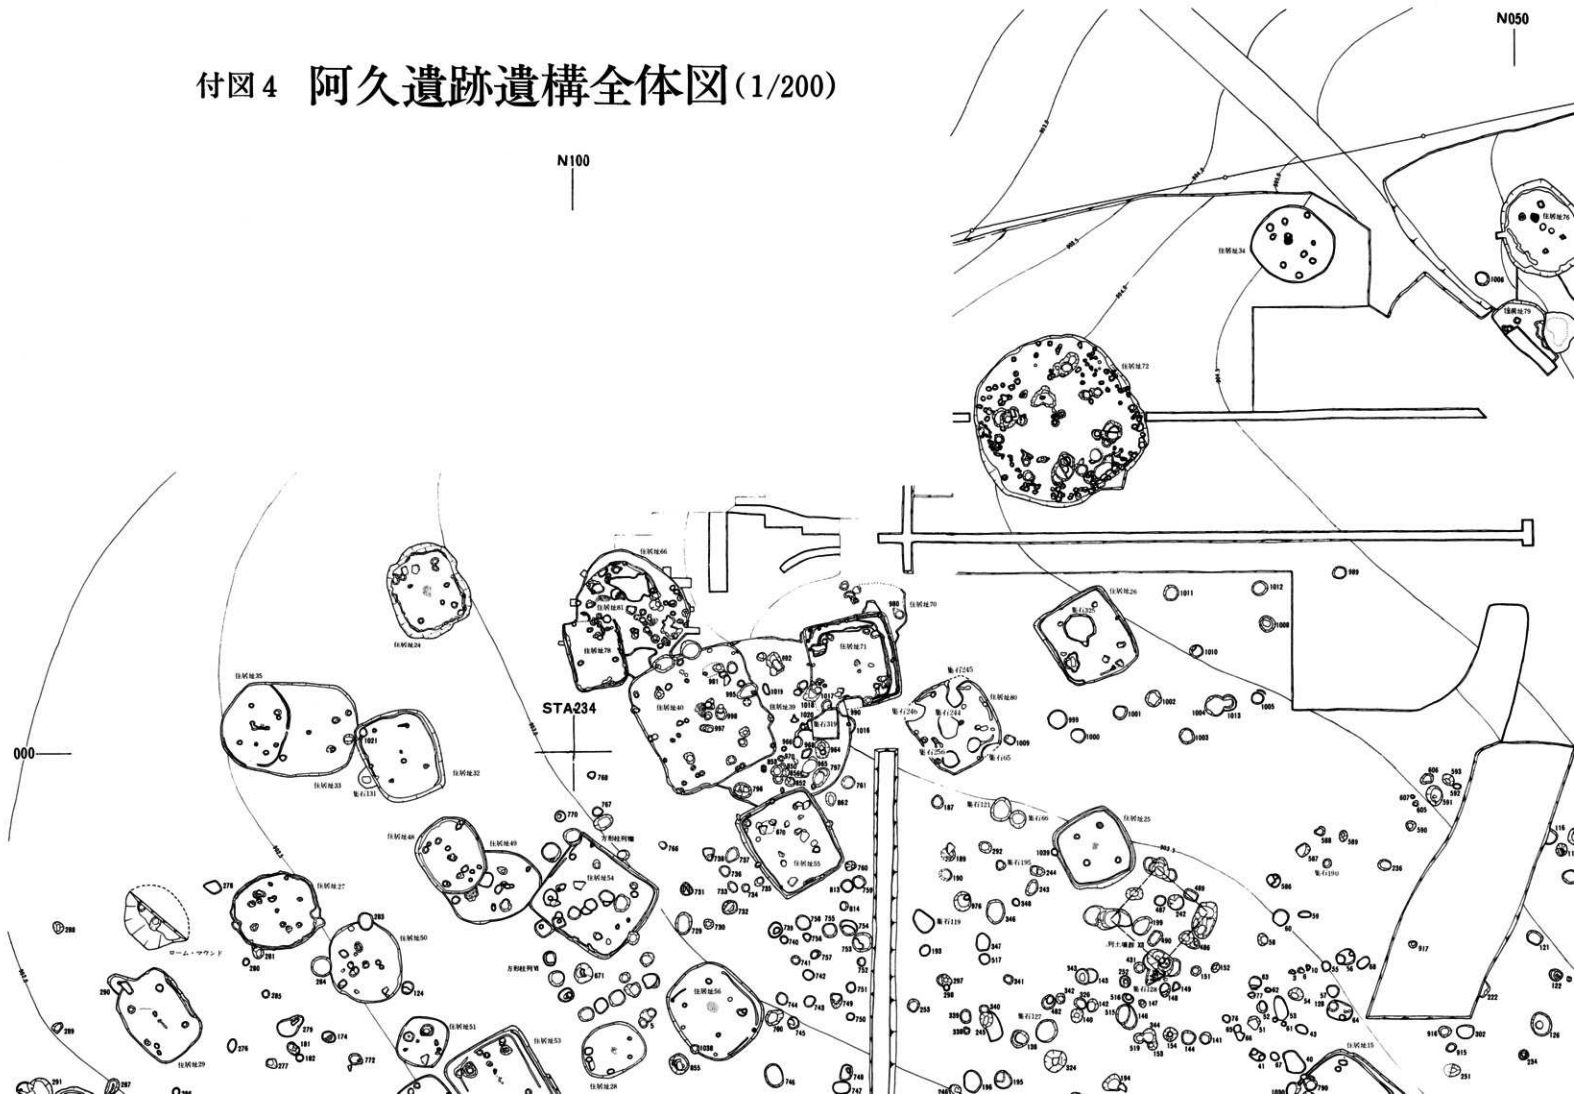

付図4 阿久遺跡遺構全体図(1/200)

N050

000

STA 235

000

STA234

W050

W050

N100

N050