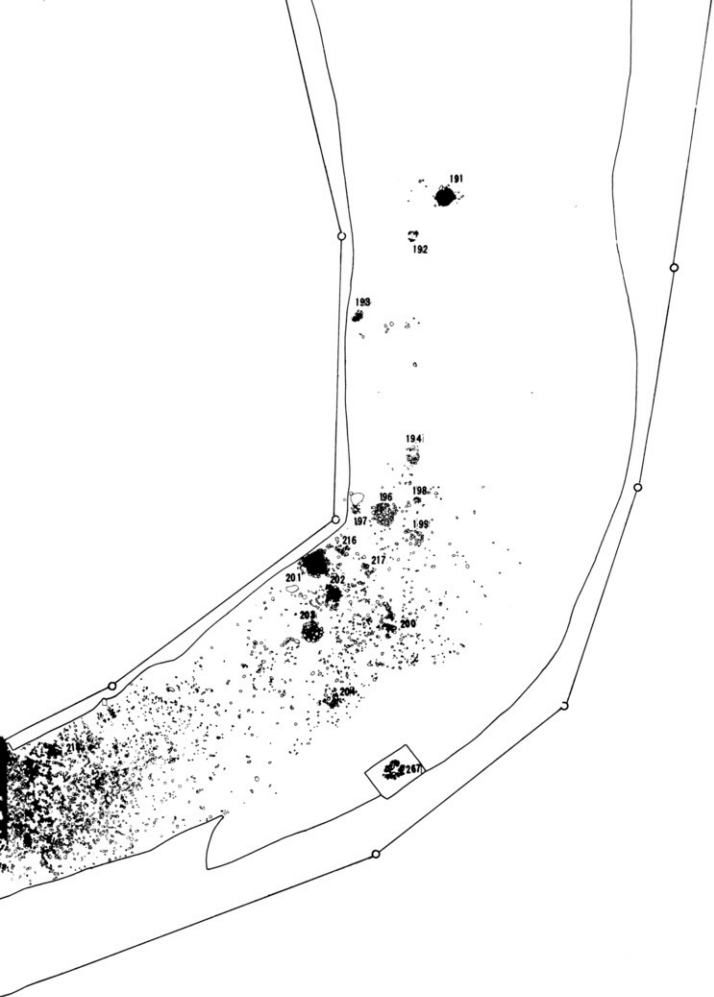

付図2 阿久遺跡環状集石群全体図(1/200)

118

123

10

— W050

W050

N  
050

W050

000