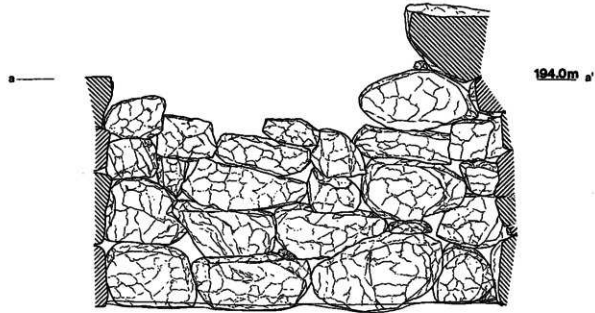

『巨勢山古墳群Ⅳ』

御所市文化財調査報告書 第26集 別添図

別添図1 巨勢山75号古墳群 横穴式石室

別添図2 巨勢山古墳群分布図

右側壁 (女室)

右側壁 (女室)

横断面見通し (右側壁)

横断面見通し (羨道)

横断面見通し (羨道)

横断面見通し (奥壁)

奥壁

横断面見通し (左側壁)

左側壁

194.0m

- 古墳
- 古墳状隆起
- 古墳 (消滅)

【巨勢山古墳群Ⅳ】別添図2 巨勢山古墳群分布図 S.=1/5,000