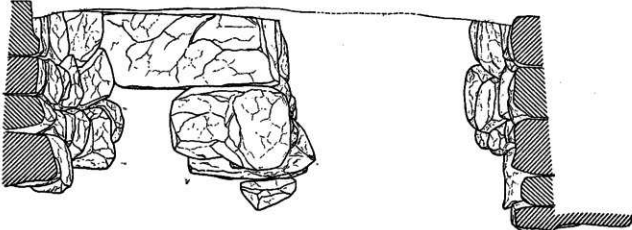

『巨勢山古墳群Ⅳ』

御所市文化財調査報告書 第26集 別添図

別添図1 巨勢山75号古墳群 横穴式石室

別添図2 巨勢山古墳群分布図

右側壁 (女室)

右側壁 (女室)

横断面見通し (右側壁)

横断面見通し (羨道)

横断面見通し (羨道)

横断面見通し (奥壁)

奥壁

横断面見通し (左側壁)

左側壁

194.0m

- 古墳
- 古墳状隆起
- 古墳 (消滅)

【巨勢山古墳群Ⅳ】別添図2 巨勢山古墳群分布図 S.=1/5,000