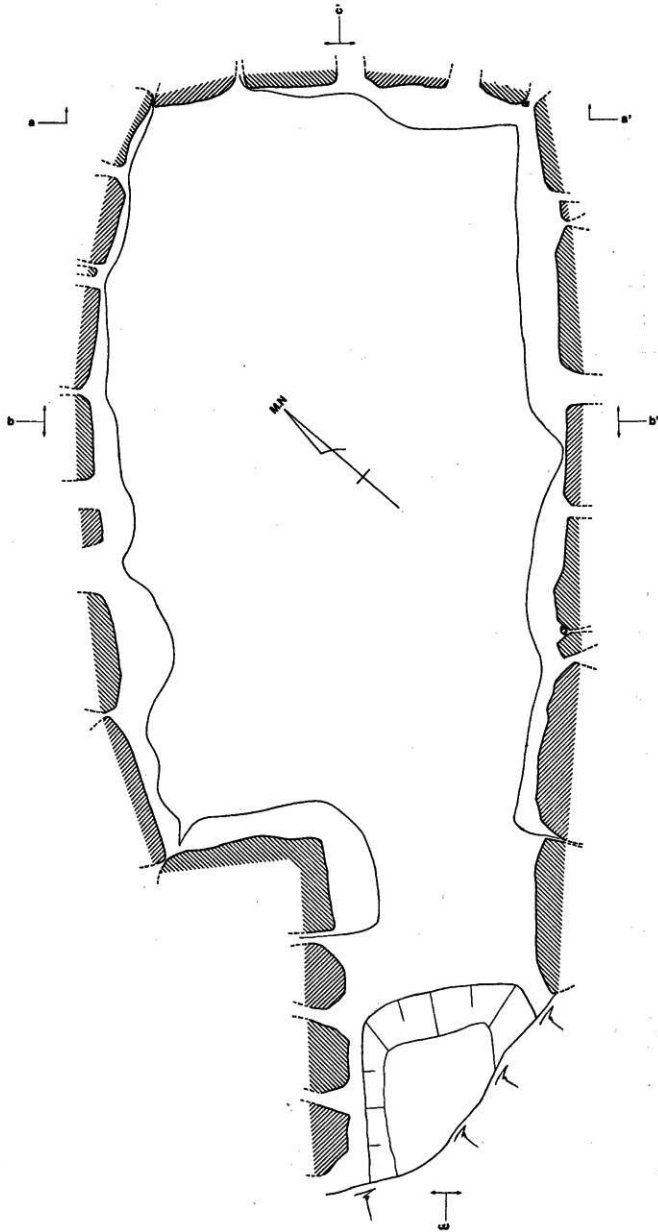

『巨勢山古墳群Ⅳ』

御所市文化財調査報告書 第26集 別添図

別添図1 巨勢山75号古墳群 横穴式石室

別添図2 巨勢山古墳群分布図

右側壁 (女室)

右側壁 (女室)

横断面見通し (右側壁)

横断面見通し (羨道)

横断面見通し (羨道)

横断面見通し (奥壁)

奥壁

横断面見通し (左側壁)

左側壁

194.0m

- 古墳
- 古墳状隆起
- 古墳 (消滅)

【巨勢山古墳群Ⅳ】別添図2 巨勢山古墳群分布図 S.=1/5,000