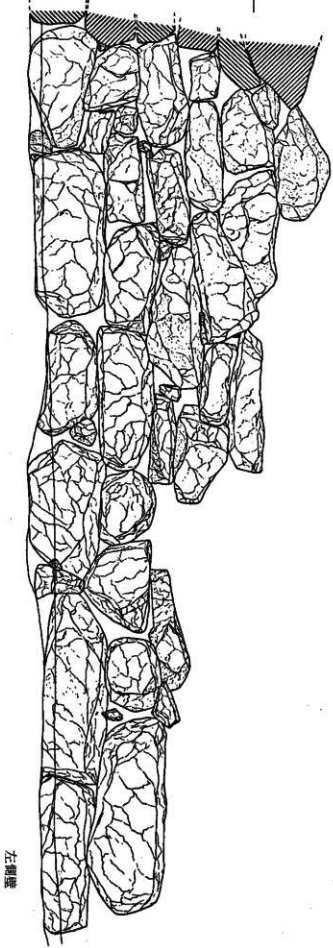

『巨勢山古墳群Ⅳ』

御所市文化財調査報告書 第26集 別添図

別添図1 巨勢山75号古墳群 横穴式石室

別添図2 巨勢山古墳群分布図

右側壁 (女室)

右側壁 (女室)

横断面見通し (右側壁)

横断面見通し (羨道)

横断面見通し (羨道)

横断面見通し (奥壁)

奥壁

横断面見通し (左側壁)

左側壁

194.0m

- 古墳
- 古墳状隆起
- 古墳 (消滅)

【巨勢山古墳群Ⅳ】別添図2 巨勢山古墳群分布図 S.=1/5,000