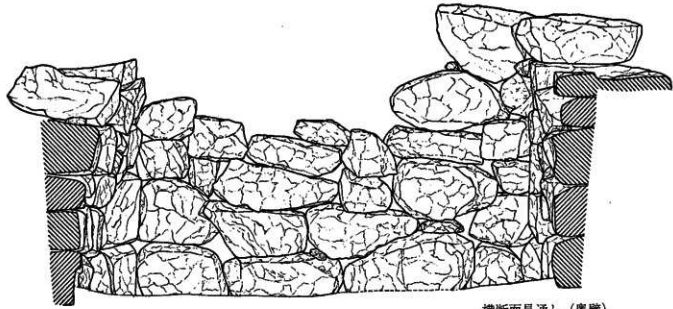

『巨勢山古墳群Ⅳ』

御所市文化財調査報告書 第26集 別添図

別添図1 巨勢山75号古墳群 横穴式石室

別添図2 巨勢山古墳群分布図

右側壁 (女室)

右側壁 (女室)

横断面見通し (右側壁)

横断面見通し (羨道)

横断面見通し (羨道)

横断面見通し (奥壁)

奥壁

横断面見通し (左側壁)

左側壁

194.0m

- 古墳
- 古墳状隆起
- 古墳 (消滅)

【巨勢山古墳群Ⅳ】別添図2 巨勢山古墳群分布図 S.=1/5,000