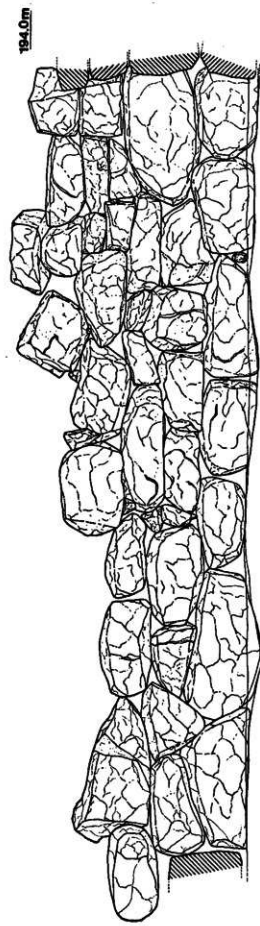

『巨勢山古墳群Ⅳ』

御所市文化財調査報告書 第26集 別添図

別添図1 巨勢山75号古墳群 横穴式石室

別添図2 巨勢山古墳群分布図

右側壁 (女室)

右側壁 (女室)

横断面見通し (右側壁)

横断面見通し (羨道)

横断面見通し (羨道)

横断面見通し (奥壁)

奥壁

横断面見通し (左側壁)

左側壁

194.0m

- 古墳
- 古墳状隆起
- 古墳 (消滅)

【巨勢山古墳群Ⅳ】別添図2 巨勢山古墳群分布図 S.=1/5,000