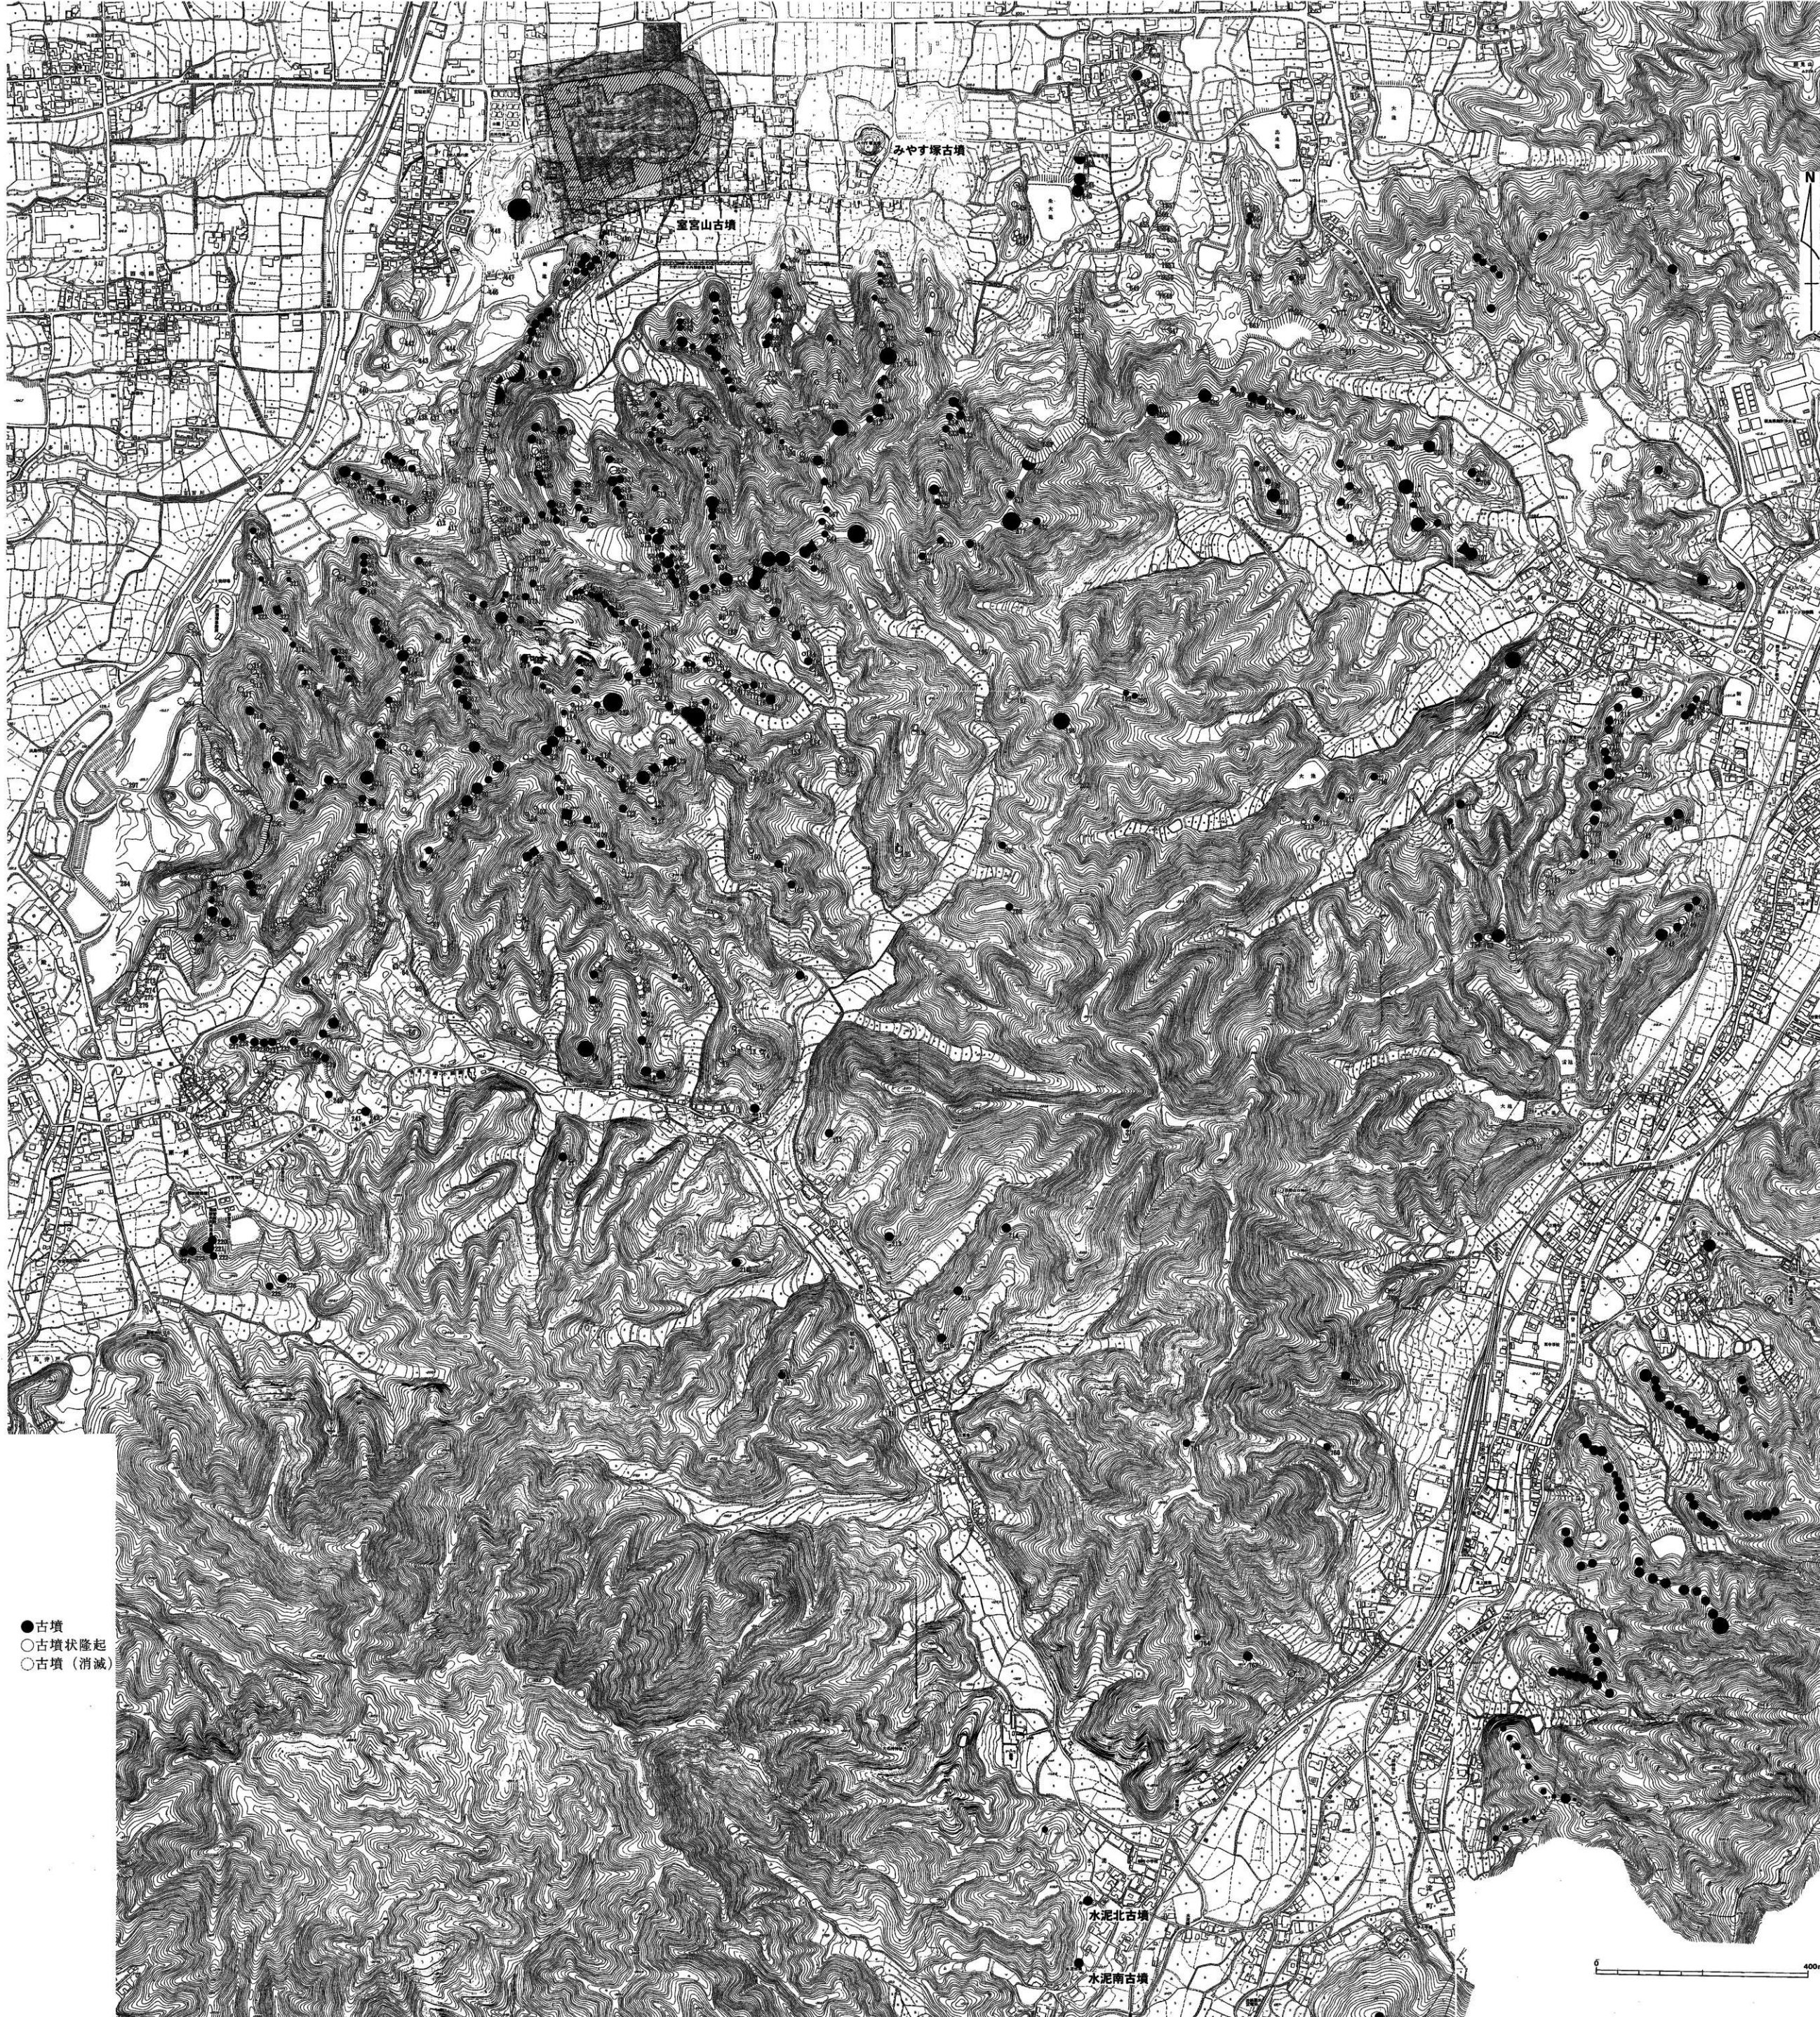

『巨勢山古墳群Ⅳ』

御所市文化財調査報告書 第26集 別添図

別添図1 巨勢山75号古墳群 横穴式石室

別添図2 巨勢山古墳群分布図

右側壁 (女室)

右側壁 (女室)

横断面見通し (右側壁)

横断面見通し (羨道)

横断面見通し (羨道)

横断面見通し (奥壁)

奥壁

横断面見通し (左側壁)

左側壁

194.0m

- 古墳
- 古墳状隆起
- 古墳 (消滅)

【巨勢山古墳群Ⅳ】別添図2 巨勢山古墳群分布図 S.=1/5,000