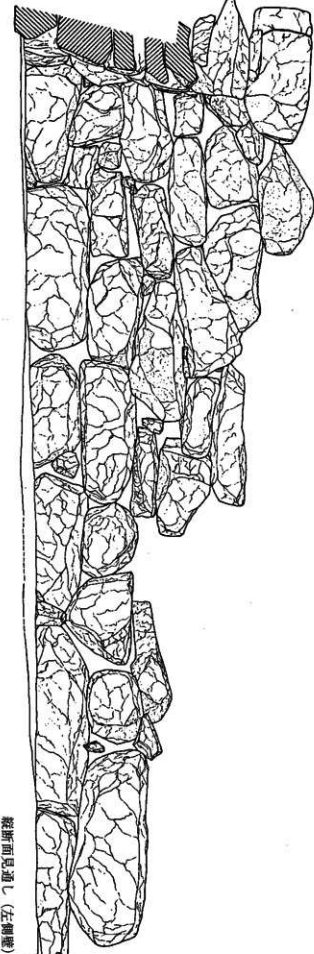

『巨勢山古墳群Ⅳ』

御所市文化財調査報告書 第26集 別添図

別添図1 巨勢山75号古墳群 横穴式石室

別添図2 巨勢山古墳群分布図

右側壁 (女室)

右側壁 (女室)

横断面見通し (右側壁)

横断面見通し (羨道)

横断面見通し (羨道)

横断面見通し (奥壁)

奥壁

横断面見通し (左側壁)

左側壁

194.0m

- 古墳
- 古墳状隆起
- 古墳 (消滅)

【巨勢山古墳群Ⅳ】別添図2 巨勢山古墳群分布図 S.=1/5,000