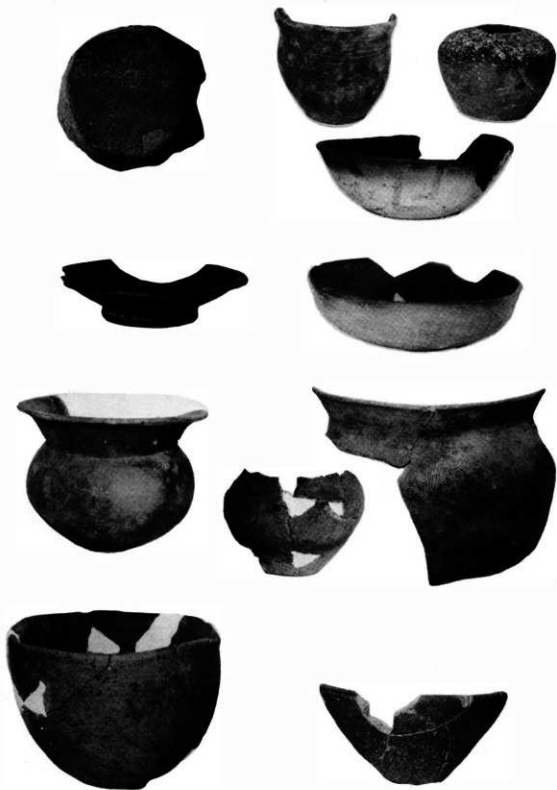

第8号住居址

第15号住居址坑

第18号住居址概

第19号住居址壺

方形周溝墓上層壇

方形周溝墓壺

溝址3 碎骨

第三圖版 第六·八·九·一五·一八·一九号住居址出土土器

第二五図版 方形周溝墓出土土器及び溝址三・第八一、二号住居址検出面・第一八号住居址出土鉄製品

第二六図版 調査スナップ

長野市の埋蔵文化財第8集

篠ノ井遺跡群

—大規模自転車道地点遺跡の調査報告書—

昭和55年3月10日印刷

昭和55年3月25日発行

編者 長野市教育委員会
発行人