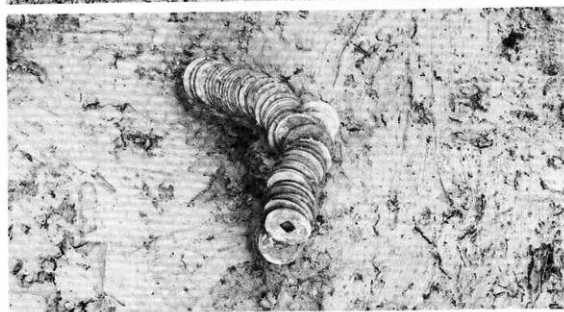

第6図 遺物実測図(軒丸瓦)

第7图 溝1 出土遺物実測図(軒平瓦)

航空写真

A地区 西から

寺院南端の溝コーナー

寺院南端の溝

寺院南端の溝セクション

拳大の礫を含む砂礫層

刀子(上・中)・銅銭(下)

鏡

漆器碗

漆器碗

絵馬と不明瓦製品

毬打の球

柿 経