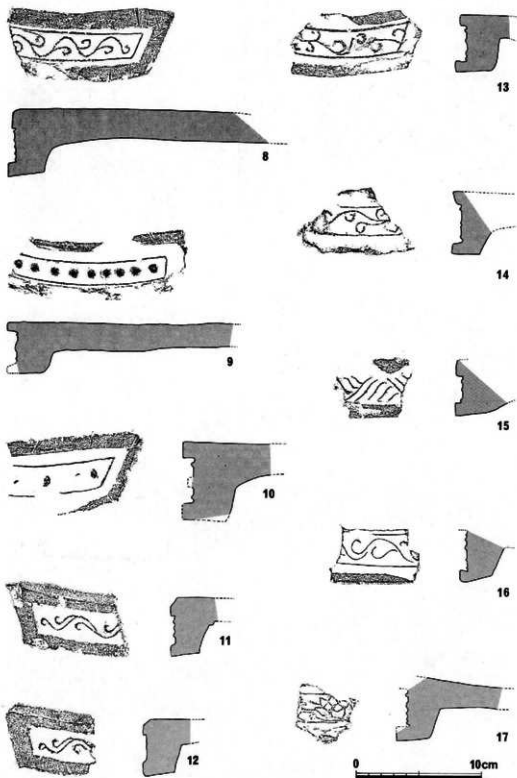

第6図 遺物実測図(軒丸瓦)

第7图 溝1 出土遺物実測図(軒平瓦)

航空写真

A地区 西から

寺院南端の溝コーナー

寺院南端の溝

寺院南端の溝セクション

拳大の礫を含む砂礫層

刀子(上・中)・銅銭(下)

鏡

漆器碗

漆器碗

絵馬と不明瓦製品

毬打の球

柿 経