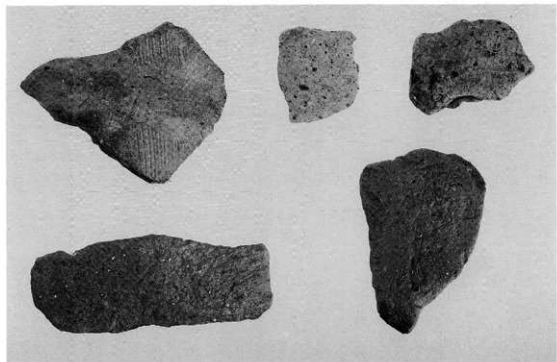

遺構検出状況（近世・北から）

遺構検出状況（弥生時代・北から）

溝2 完掘 状況

溝2 西壁 断面

土城6 完掘 状況

土城6 遺物 出土 状態

弥生土器壺

円筒埴輪