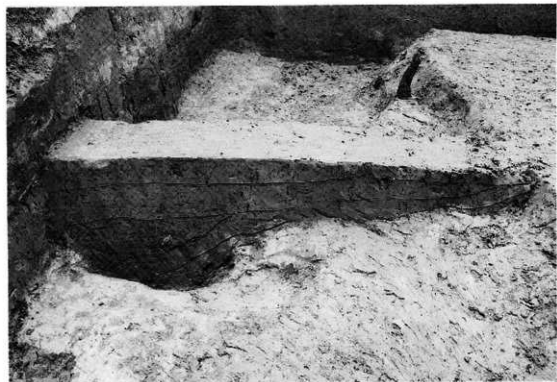

遺構検出状況（近世・北から）

遺構検出状況（弥生時代・北から）

溝2 完掘 状況

溝2 西壁 断面

土城6 完掘 状況

土城6 遺物 出土 状態

弥生土器壺

円筒埴輪