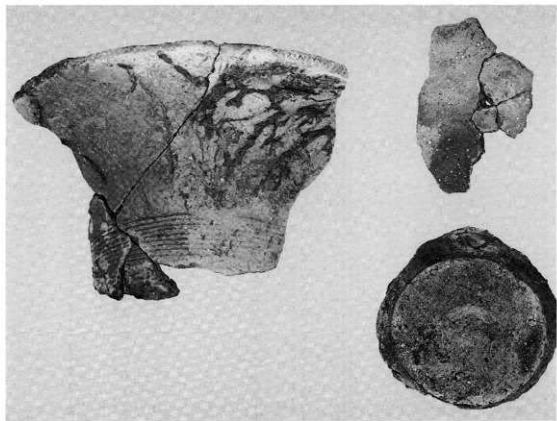

遺構検出状況（近世・北から）

遺構検出状況（弥生時代・北から）

溝2 完掘 状況

溝2 西壁 断面

土城6 完掘 状況

土城6 遺物 出土 状態

弥生土器壺

円筒埴輪