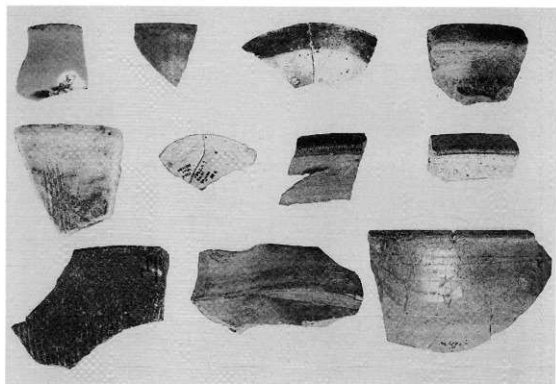

遺構検出状況（近世・北から）

遺構検出状況（弥生時代・北から）

溝2 完掘 状況

溝2 西壁 断面

土城6 完掘 状況

土城6 遺物 出土 状態

弥生土器壺

円筒埴輪