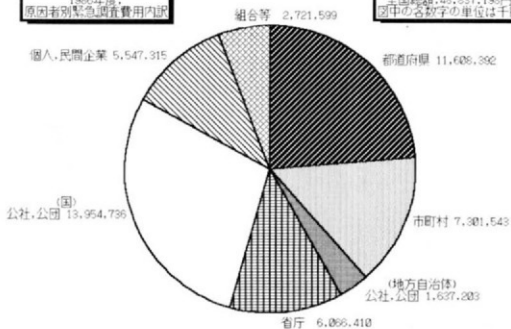

1986年度
事業別緊急災害復旧費用

1986年度
原因者別緊急調査費用内訳

全国総額、49,837,198円
図中の数字の単位は千円

1986年度統計資料

	埋蔵文化財 発掘回数	学術調査 件数	緊急発掘 調査費用 (千円)	補助事業 実績 (千円)	埋蔵文化財担当専門職員数			
					県職員	(県)財団 ・嘱託	当市町村 職員 (市)財団 ・嘱託	
北海道	153	14	1,177,808	94,458	13	30	65	2
青森	41	3	491,481	17,550	23	-	17	2
岩手	234	5	529,198	41,492	5	18	38	6
宮城	531	10	459,008	42,700	32	-	55	1
秋田	45	5	368,395	33,000	18	7	11	2
山形	67	7	118,613	15,050	11	4	7	2
福島	195	12	949,512	50,958	12	45	17	28
茨城	133	14	635,718	14,400	7	25	26	1
栃木	95	5	604,784	22,050	5	37	31	4
群馬	295	12	2,365,627	119,450	16	63	87	5
埼玉	546	6	2,013,104	82,100	29	42	109	-
千葉	586	16	4,688,196	62,280	21	68	57	66
東京	874	14	6,233,161	77,600	15	51	66	8
神奈川	462	10	2,753,274	36,950	24	-	42	4
新潟	127	6	458,220	16,769	23	3	13	3
富山	82	1	257,632	12,600	17	-	14	2
石川	114	3	490,871	29,465	22	-	37	4
福井	53	3	155,749	30,060	17	-	14	-
山梨	114	8	450,695	20,065	12	-	14	2
長野	277	18	1,264,446	35,658	4	65	61	10
岐阜	48	2	262,561	7,140	4	1	19	2
静岡	257	15	1,313,069	44,784	8	25	81	18
愛知	233	11	1,155,522	11,175	9	30	41	11
三重	105	-	474,688	35,700	33	-	24	-
滋賀	869	6	1,733,738	72,750	9	30	57	7
京都	2,028	8	1,787,937	111,750	10	31	28	44
大阪	5,881	5	6,107,406	97,665	40	65	75	66
兵庫	647	4	2,188,520	72,790	35	-	65	8
奈良	852	10	654,834	64,070	24	8	24	4
和歌山	161	1	233,469	17,650	4	12	5	2
鳥取	102	1	269,578	23,363	8	2	14	3
島根	83	11	159,967	13,200	14	9	18	7
岡山	187	8	651,441	17,107	32	-	26	3
広島	104	6	414,796	38,550	19	31	25	-
山口	79	8	137,631	28,445	16	6	10	4
徳島	64	3	296,123	8,668	10	31	5	-
香川	48	1	785,611	3,500	21	6	4	2
愛媛	41	2	174,809	12,997	2	9	5	8
高知	39	2	48,369	10,670	8	-	-	-
福岡	481	8	1,940,433	199,805	29	2	87	29
佐賀	331	4	467,775	45,350	23	3	22	6
長崎	83	8	327,227	11,857	16	3	10	-
熊本	58	6	275,169	26,875	17	12	15	5
大分	81	2	153,966	22,300	18	7	14	-
宮崎	72	1	124,656	8,200	10	-	5	3
鹿児島	65	5	107,534	17,750	15	3	3	-
沖縄	53	6	124,847	44,400	9	4	11	-
計	18,076	316	48,837,198	1,923,166	769	788	1,474	384