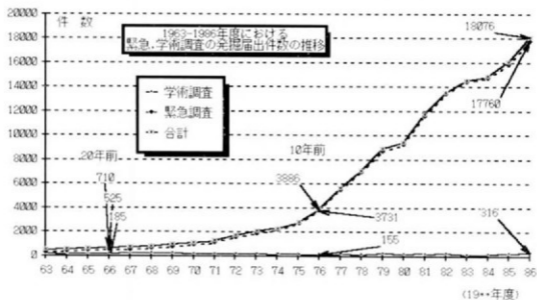

1986年度
事業別緊急災害復旧費用

1986年度
原因者別緊急調査費用内訳

全国総額、49,837,198円
図中の数字の単位は千円

1986年度統計資料

	埋蔵文化財 発掘回数	学術調査 件数	緊急発掘 調査費用 (千円)	補助事業 実績 (千円)	埋蔵文化財担当専門職員数			
					県職員	(県)財団 ・嘱託	当市町村 職員 (市)財団 ・嘱託	
北海道	153	14	1,177,808	94,458	13	30	65	2
青森	41	3	491,481	17,550	23	-	17	2
岩手	234	5	529,198	41,492	5	18	38	6
宮城	531	10	459,008	42,700	32	-	55	1
秋田	45	5	368,395	33,000	18	7	11	2
山形	67	7	118,613	15,050	11	4	7	2
福島	195	12	949,512	50,958	12	45	17	28
茨城	133	14	635,718	14,400	7	25	26	1
栃木	95	5	604,784	22,050	5	37	31	4
群馬	295	12	2,365,627	119,450	16	63	87	5
埼玉	546	6	2,013,104	82,100	29	42	109	-
千葉	586	16	4,688,196	62,280	21	68	57	66
東京	874	14	6,233,161	77,600	15	51	66	8
神奈川	462	10	2,753,274	36,950	24	-	42	4
新潟	127	6	458,220	16,769	23	3	13	3
富山	82	1	257,632	12,600	17	-	14	2
石川	114	3	490,871	29,465	22	-	37	4
福井	53	3	155,749	30,060	17	-	14	-
山梨	114	8	450,695	20,065	12	-	14	2
長野	277	18	1,264,446	35,658	4	65	61	10
岐阜	48	2	262,561	7,140	4	1	19	2
静岡	257	15	1,313,069	44,784	8	25	81	18
愛知	233	11	1,155,522	11,175	9	30	41	11
三重	105	-	474,688	35,700	33	-	24	-
滋賀	869	6	1,733,738	72,750	9	30	57	7
京都	2,028	8	1,787,937	111,750	10	31	28	44
大阪	5,881	5	6,107,406	97,665	40	65	75	66
兵庫	647	4	2,188,520	72,790	35	-	65	8
奈良	852	10	654,834	64,070	24	8	24	4
和歌山	161	1	233,469	17,650	4	12	5	2
鳥取	102	1	269,578	23,363	8	2	14	3
島根	83	11	159,967	13,200	14	9	18	7
岡山	187	8	651,441	17,107	32	-	26	3
広島	104	6	414,796	38,550	19	31	25	-
山口	79	8	137,631	28,445	16	6	10	4
徳島	64	3	296,123	8,668	10	31	5	-
香川	48	1	785,611	3,500	21	6	4	2
愛媛	41	2	174,809	12,997	2	9	5	8
高知	39	2	48,369	10,670	8	-	-	-
福岡	481	8	1,940,433	199,805	29	2	87	29
佐賀	331	4	467,775	45,350	23	3	22	6
長崎	83	8	327,227	11,857	16	3	10	-
熊本	58	6	275,169	26,875	17	12	15	5
大分	81	2	153,966	22,300	18	7	14	-
宮崎	72	1	124,656	8,200	10	-	5	3
鹿児島	65	5	107,534	17,750	15	3	3	-
沖縄	53	6	124,847	44,400	9	4	11	-
計	18,076	316	48,837,198	1,923,166	769	788	1,474	384