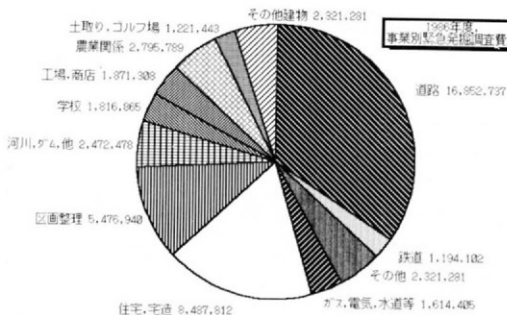

1986年度
事業別緊急災害復旧費用

1986年度
原因者別緊急調査費用内訳

全国総額、49,837,198円
図中の数字の単位は千円

1986年度統計資料

	埋蔵文化財 発掘回数	学術調査 件数	緊急発掘 調査費用 (千円)	補助事業 実績 (千円)	埋蔵文化財担当専門職員数			
					県職員	(県)財団 ・嘱託	当市町村 職員 (市)財団 ・嘱託	
北海道	153	14	1,177,808	94,458	13	30	65	2
青森	41	3	491,481	17,550	23	-	17	2
岩手	234	5	529,198	41,492	5	18	38	6
宮城	531	10	459,008	42,700	32	-	55	1
秋田	45	5	368,395	33,000	18	7	11	2
山形	67	7	118,613	15,050	11	4	7	2
福島	195	12	949,512	50,958	12	45	17	28
茨城	133	14	635,718	14,400	7	25	26	1
栃木	95	5	604,784	22,050	5	37	31	4
群馬	295	12	2,365,627	119,450	16	63	87	5
埼玉	546	6	2,013,104	82,100	29	42	109	-
千葉	586	16	4,688,196	62,280	21	68	57	66
東京	874	14	6,233,161	77,600	15	51	66	8
神奈川	462	10	2,753,274	36,950	24	-	42	4
新潟	127	6	458,220	16,769	23	3	13	3
富山	82	1	257,632	12,600	17	-	14	2
石川	114	3	490,871	29,465	22	-	37	4
福井	53	3	155,749	30,060	17	-	14	-
山梨	114	8	450,695	20,065	12	-	14	2
長野	277	18	1,264,446	35,658	4	65	61	10
岐阜	48	2	262,561	7,140	4	1	19	2
静岡	257	15	1,313,069	44,784	8	25	81	18
愛知	233	11	1,155,522	11,175	9	30	41	11
三重	105	-	474,688	35,700	33	-	24	-
滋賀	869	6	1,733,738	72,750	9	30	57	7
京都	2,028	8	1,787,937	111,750	10	31	28	44
大阪	5,881	5	6,107,406	97,665	40	65	75	66
兵庫	647	4	2,188,520	72,790	35	-	65	8
奈良	852	10	654,834	64,070	24	8	24	4
和歌山	161	1	233,469	17,650	4	12	5	2
鳥取	102	1	269,578	23,363	8	2	14	3
島根	83	11	159,967	13,200	14	9	18	7
岡山	187	8	651,441	17,107	32	-	26	3
広島	104	6	414,796	38,550	19	31	25	-
山口	79	8	137,631	28,445	16	6	10	4
徳島	64	3	296,123	8,668	10	31	5	-
香川	48	1	785,611	3,500	21	6	4	2
愛媛	41	2	174,809	12,997	2	9	5	8
高知	39	2	48,369	10,670	8	-	-	-
福岡	481	8	1,940,433	199,805	29	2	87	29
佐賀	331	4	467,775	45,350	23	3	22	6
長崎	83	8	327,227	11,857	16	3	10	-
熊本	58	6	275,169	26,875	17	12	15	5
大分	81	2	153,966	22,300	18	7	14	-
宮崎	72	1	124,656	8,200	10	-	5	3
鹿児島	65	5	107,534	17,750	15	3	3	-
沖縄	53	6	124,847	44,400	9	4	11	-
計	18,076	316	48,837,198	1,923,166	769	788	1,474	384