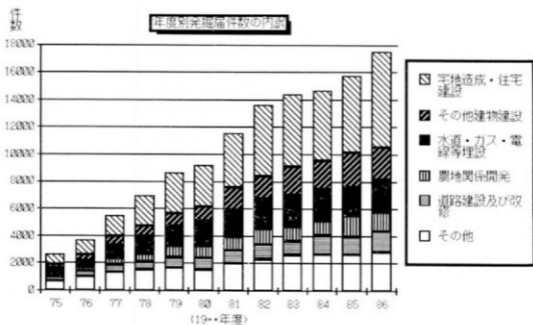

1986年度
事業別緊急災害復旧費用

1986年度
原因者別緊急調査費用内訳

全国総額、49,837,198円
図中の数字の単位は千円

1986年度統計資料

	埋蔵文化財 発掘回数	学術調査 件数	緊急発掘 調査費用 (千円)	補助事業 実績 (千円)	埋蔵文化財担当専門職員数			
					県職員	(県)財団 ・嘱託	当市町村 職員 (市)財団 ・嘱託	
北海道	153	14	1,177,808	94,458	13	30	65	2
青森	41	3	491,481	17,550	23	-	17	2
岩手	234	5	529,198	41,492	5	18	38	6
宮城	531	10	459,008	42,700	32	-	55	1
秋田	45	5	368,395	33,000	18	7	11	2
山形	67	7	118,613	15,050	11	4	7	2
福島	195	12	949,512	50,958	12	45	17	28
茨城	133	14	635,718	14,400	7	25	26	1
栃木	95	5	604,784	22,050	5	37	31	4
群馬	295	12	2,365,627	119,450	16	63	87	5
埼玉	546	6	2,013,104	82,100	29	42	109	-
千葉	586	16	4,688,196	62,280	21	68	57	66
東京	874	14	6,233,161	77,600	15	51	66	8
神奈川	462	10	2,753,274	36,950	24	-	42	4
新潟	127	6	458,220	16,769	23	3	13	3
富山	82	1	257,632	12,600	17	-	14	2
石川	114	3	490,871	29,465	22	-	37	4
福井	53	3	155,749	30,060	17	-	14	-
山梨	114	8	450,695	20,065	12	-	14	2
長野	277	18	1,264,446	35,658	4	65	61	10
岐阜	48	2	262,561	7,140	4	1	19	2
静岡	257	15	1,313,069	44,784	8	25	81	18
愛知	233	11	1,155,522	11,175	9	30	41	11
三重	105	-	474,688	35,700	33	-	24	-
滋賀	869	6	1,733,738	72,750	9	30	57	7
京都	2,028	8	1,787,937	111,750	10	31	28	44
大阪	5,881	5	6,107,406	97,665	40	65	75	66
兵庫	647	4	2,188,520	72,790	35	-	65	8
奈良	852	10	654,834	64,070	24	8	24	4
和歌山	161	1	233,469	17,650	4	12	5	2
鳥取	102	1	269,578	23,363	8	2	14	3
島根	83	11	159,967	13,200	14	9	18	7
岡山	187	8	651,441	17,107	32	-	26	3
広島	104	6	414,796	38,550	19	31	25	-
山口	79	8	137,631	28,445	16	6	10	4
徳島	64	3	296,123	8,668	10	31	5	-
香川	48	1	785,611	3,500	21	6	4	2
愛媛	41	2	174,809	12,997	2	9	5	8
高知	39	2	48,369	10,670	8	-	-	-
福岡	481	8	1,940,433	199,805	29	2	87	29
佐賀	331	4	467,775	45,350	23	3	22	6
長崎	83	8	327,227	11,857	16	3	10	-
熊本	58	6	275,169	26,875	17	12	15	5
大分	81	2	153,966	22,300	18	7	14	-
宮崎	72	1	124,656	8,200	10	-	5	3
鹿児島	65	5	107,534	17,750	15	3	3	-
沖縄	53	6	124,847	44,400	9	4	11	-
計	18,076	316	48,837,198	1,923,166	769	788	1,474	384