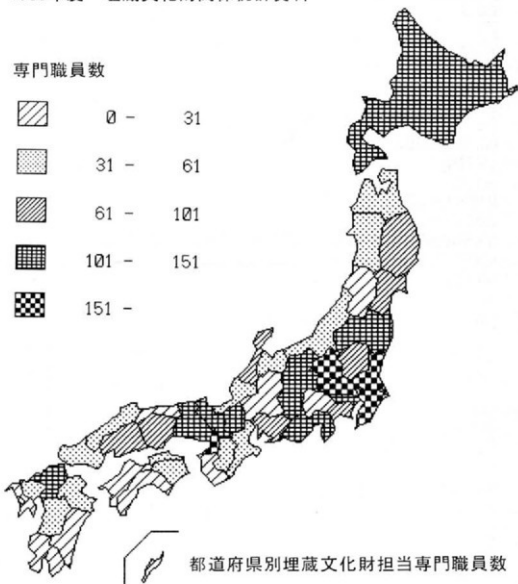

1986年度
事業別緊急災害復旧費用

1986年度
原因者別緊急調査費用内訳

全国総額、49,837,198円
図中の数字の単位は千円

1986年度統計資料

	埋蔵文化財 発掘回数	学術調査 件数	緊急発掘 調査費用 (千円)	補助事業 実績 (千円)	埋蔵文化財担当専門職員数			
					県職員	(県)財団 ・嘱託	当市町村 職員 (市)財団 ・嘱託	
北海道	153	14	1,177,808	94,458	13	30	65	2
青森	41	3	491,481	17,550	23	-	17	2
岩手	234	5	529,198	41,492	5	18	38	6
宮城	531	10	459,008	42,700	32	-	55	1
秋田	45	5	368,395	33,000	18	7	11	2
山形	67	7	118,613	15,050	11	4	7	2
福島	195	12	949,512	50,958	12	45	17	28
茨城	133	14	635,718	14,400	7	25	26	1
栃木	95	5	604,784	22,050	5	37	31	4
群馬	295	12	2,365,627	119,450	16	63	87	5
埼玉	546	6	2,013,104	82,100	29	42	109	-
千葉	586	16	4,688,196	62,280	21	68	57	66
東京	874	14	6,233,161	77,600	15	51	66	8
神奈川	462	10	2,753,274	36,950	24	-	42	4
新潟	127	6	458,220	16,769	23	3	13	3
富山	82	1	257,632	12,600	17	-	14	2
石川	114	3	490,871	29,465	22	-	37	4
福井	53	3	155,749	30,060	17	-	14	-
山梨	114	8	450,695	20,065	12	-	14	2
長野	277	18	1,264,446	35,658	4	65	61	10
岐阜	48	2	262,561	7,140	4	1	19	2
静岡	257	15	1,313,069	44,784	8	25	81	18
愛知	233	11	1,155,522	11,175	9	30	41	11
三重	105	-	474,688	35,700	33	-	24	-
滋賀	869	6	1,733,738	72,750	9	30	57	7
京都	2,028	8	1,787,937	111,750	10	31	28	44
大阪	5,881	5	6,107,406	97,665	40	65	75	66
兵庫	647	4	2,188,520	72,790	35	-	65	8
奈良	852	10	654,834	64,070	24	8	24	4
和歌山	161	1	233,469	17,650	4	12	5	2
鳥取	102	1	269,578	23,363	8	2	14	3
島根	83	11	159,967	13,200	14	9	18	7
岡山	187	8	651,441	17,107	32	-	26	3
広島	104	6	414,796	38,550	19	31	25	-
山口	79	8	137,631	28,445	16	6	10	4
徳島	64	3	296,123	8,668	10	31	5	-
香川	48	1	785,611	3,500	21	6	4	2
愛媛	41	2	174,809	12,997	2	9	5	8
高知	39	2	48,369	10,670	8	-	-	-
福岡	481	8	1,940,433	199,805	29	2	87	29
佐賀	331	4	467,775	45,350	23	3	22	6
長崎	83	8	327,227	11,857	16	3	10	-
熊本	58	6	275,169	26,875	17	12	15	5
大分	81	2	153,966	22,300	18	7	14	-
宮崎	72	1	124,656	8,200	10	-	5	3
鹿児島	65	5	107,534	17,750	15	3	3	-
沖縄	53	6	124,847	44,400	9	4	11	-
計	18,076	316	48,837,198	1,923,166	769	788	1,474	384