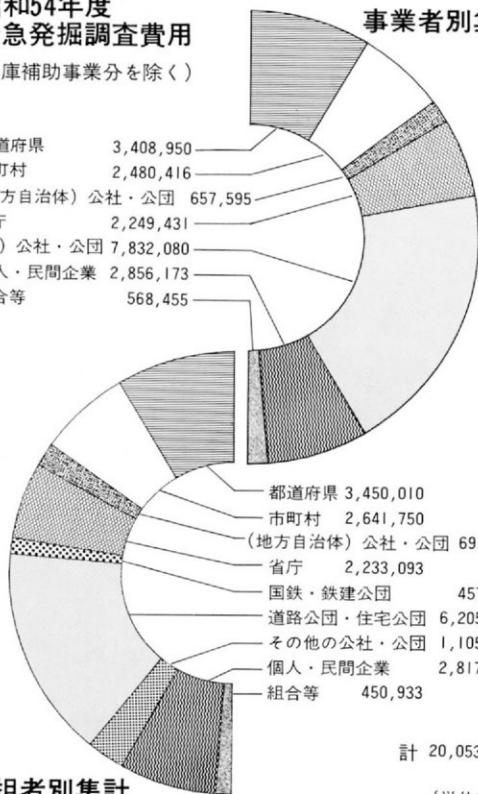

昭和54年度 緊急発掘調査費用

(国庫補助事業分を除く)

事業者別集計

都道府県	3,408,950
市町村	2,480,416
(地方自治体) 公社・公団	657,595
省庁	2,249,431
(国) 公社・公団	7,832,080
個人・民間企業	2,856,173
組合等	568,455

都道府県	3,450,010
市町村	2,641,750
(地方自治体) 公社・公団	691,822
省庁	2,233,093
国鉄・鉄建公団	457,942
道路公団・住宅公団	6,205,330
その他の公社・公団	1,105,086
個人・民間企業	2,817,134
組合等	450,933

計 20,053,100

負担者別集計

(単位千円)