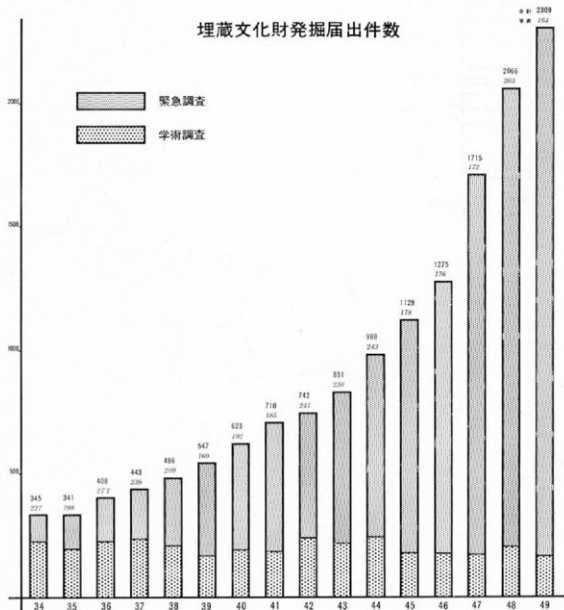

埋蔵文化財 ニュース

発行所

奈良国立文化財研究所
埋蔵文化財センター
〒630 奈良市佐記町
☎ 0742-33-2324

2

1975.12.15

CAO NEWS

Centre for Archaeological Operations

埋蔵文化財発掘届出件数