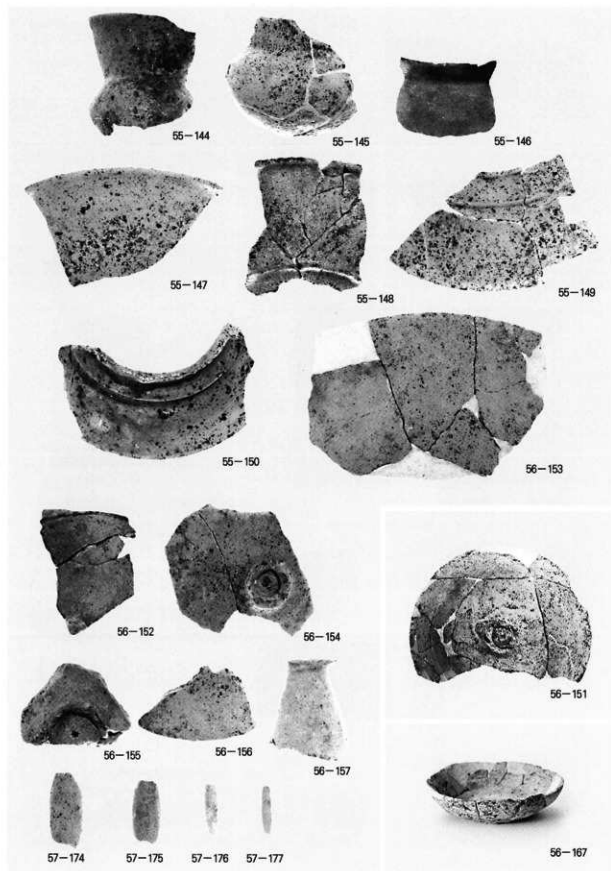

第2遺構面・遺構内出土遺物

第2遺構面出土遺物

Ⅱ区第3遺構面・遺構内出土遺物

暗茶褐色砂質土出土遺物

暗茶褐色砂質土出土遺物

暗茶褐色砂質土出土遺物

暗褐色砂質土出土遺物

暗褐色砂質土出土遺物

暗褐色砂質土出土遺物

暗褐色砂質土出土遺物

暗褐色砂質土出土遺物

暗褐色砂質土出土遺物

暗褐色砂層出土遺物

暗褐色砂層出土遺物

暗褐色砂層出土遺物

63-246

63-247

63-248

63-249

64-250

64-251

64-252

64-253

64-254