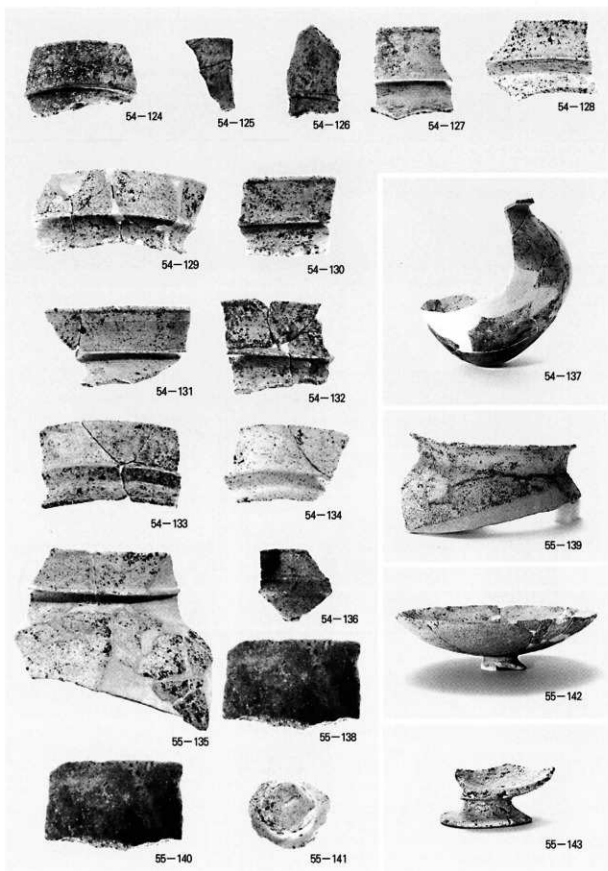

第2遺構面・遺構内出土遺物

第2遺構面出土遺物

Ⅱ区第3遺構面・遺構内出土遺物

暗茶褐色砂質土出土遺物

暗茶褐色砂質土出土遺物

暗茶褐色砂質土出土遺物

暗褐色砂質土出土遺物

暗褐色砂質土出土遺物

暗褐色砂質土出土遺物

暗褐色砂質土出土遺物

暗褐色砂質土出土遺物

暗褐色砂質土出土遺物

暗褐色砂層出土遺物

暗褐色砂層出土遺物

暗褐色砂層出土遺物

63-246