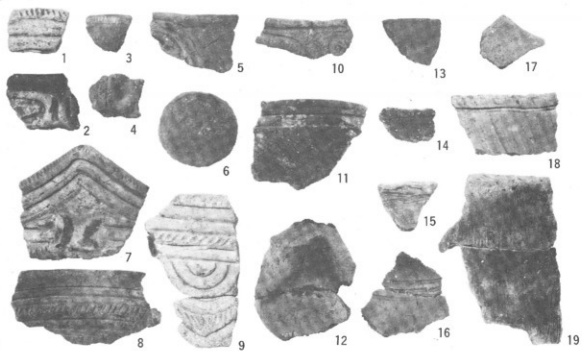

图版20
 馆窪割遺跡
 出土遺物

1 : 3

1 館窪割遺跡
 (1~12)
 弓庄城跡D地点
 (13~19)

1 : 3

1 : 4

1 : 4

1 : 4

2