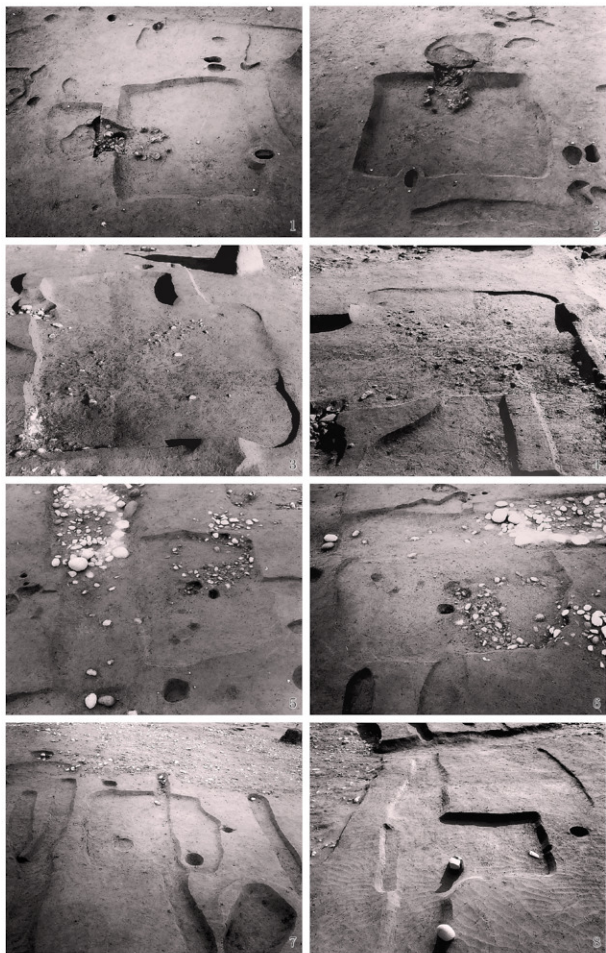

吉倉B遺跡全景 古代面

吉倉B遺跡

1. A地区下層(東から) 2. B地区下層全景(北から)

## 吉倉B遺跡

1. 竪穴住居集中区(東から) 2. SI01(西から) 3. SI02(東から) 4. SI02(西から)  
5. SI02遺物出土状況(北から)

吉倉B遺跡

1. SI03(西から) 2. SI03(南から) 3. SI04(西から) 4. SI04(北から)  
5. SI05(北から) 6. SI05(西から) 7. SI08(西から) 8. SI12(西から)

## 吉倉B遺跡

1. SI06(西から) 2. SI06(西から) 3. SI07(北から) 4. SI07カマド(北から)  
 5. 竪穴住居集中区(南から) 6. SI09~11(西から) 7. SI09カマド(西から) 8. SI09カマド(南から)